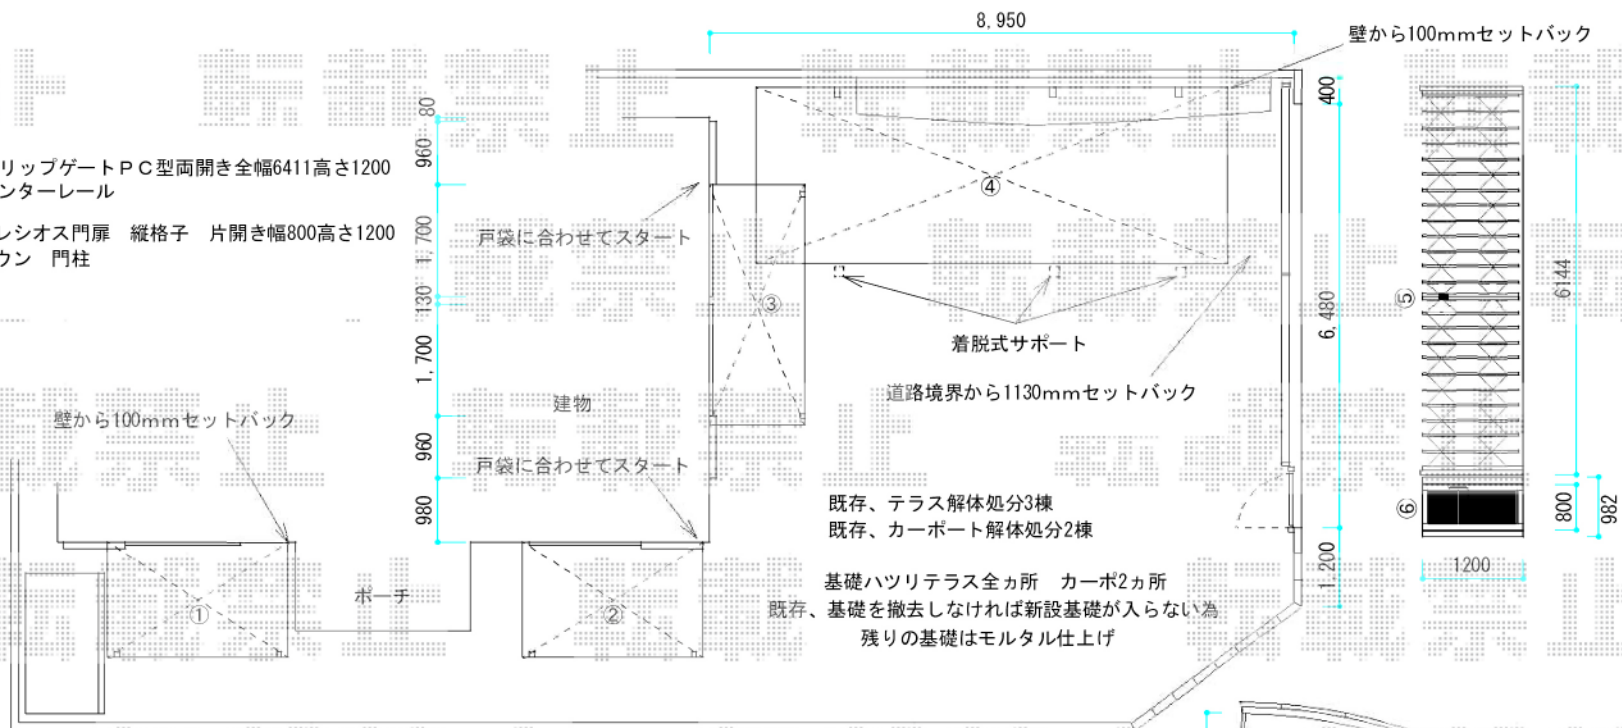

テラス屋根

⑤⑥

バリュー：トリップゲートPC型両開き全幅6411高さ1200
ブロンズ センターレール

バリュー：プレシオス門扉 縦格子 片開き幅800高さ1200
グレースブラウン 門柱

YKK：レイナポートgran延長 ハイルーフ 幅2700長さ7200
ブラウン ポリカスモークブラウン
着脱式サポート3本 屋根ホルダー