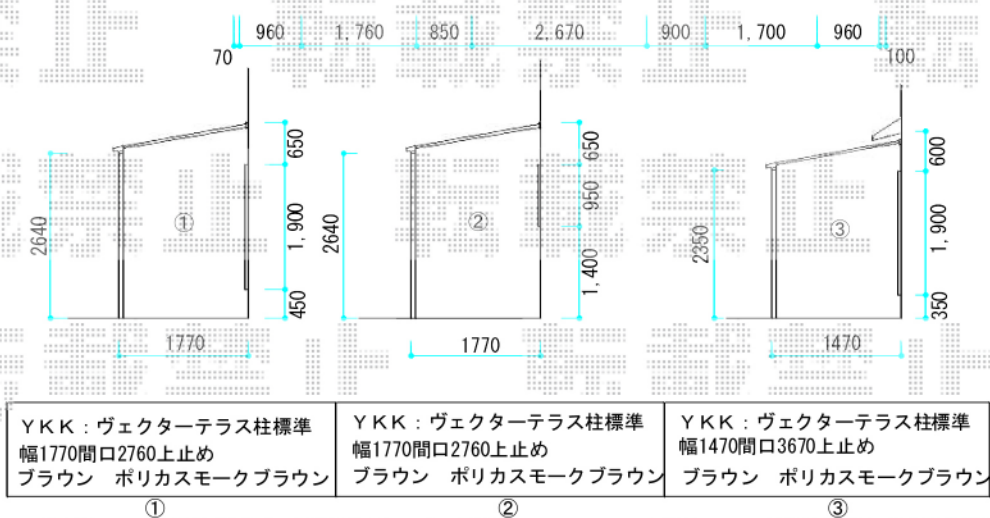

テラス屋根

⑤⑥

バリュー：トリップゲートPC型両開き全幅6411高さ1200
ブロンズ センターレール

バリュー：プレシオス門扉 縦格子 片開き幅800高さ1200
グレースブラウン 門柱

YKK：レイナポートgran延長 ハイルーフ 幅2700長さ7200
ブラウン ポリカスモークブラウン
着脱式サポート3本 屋根ホルダー