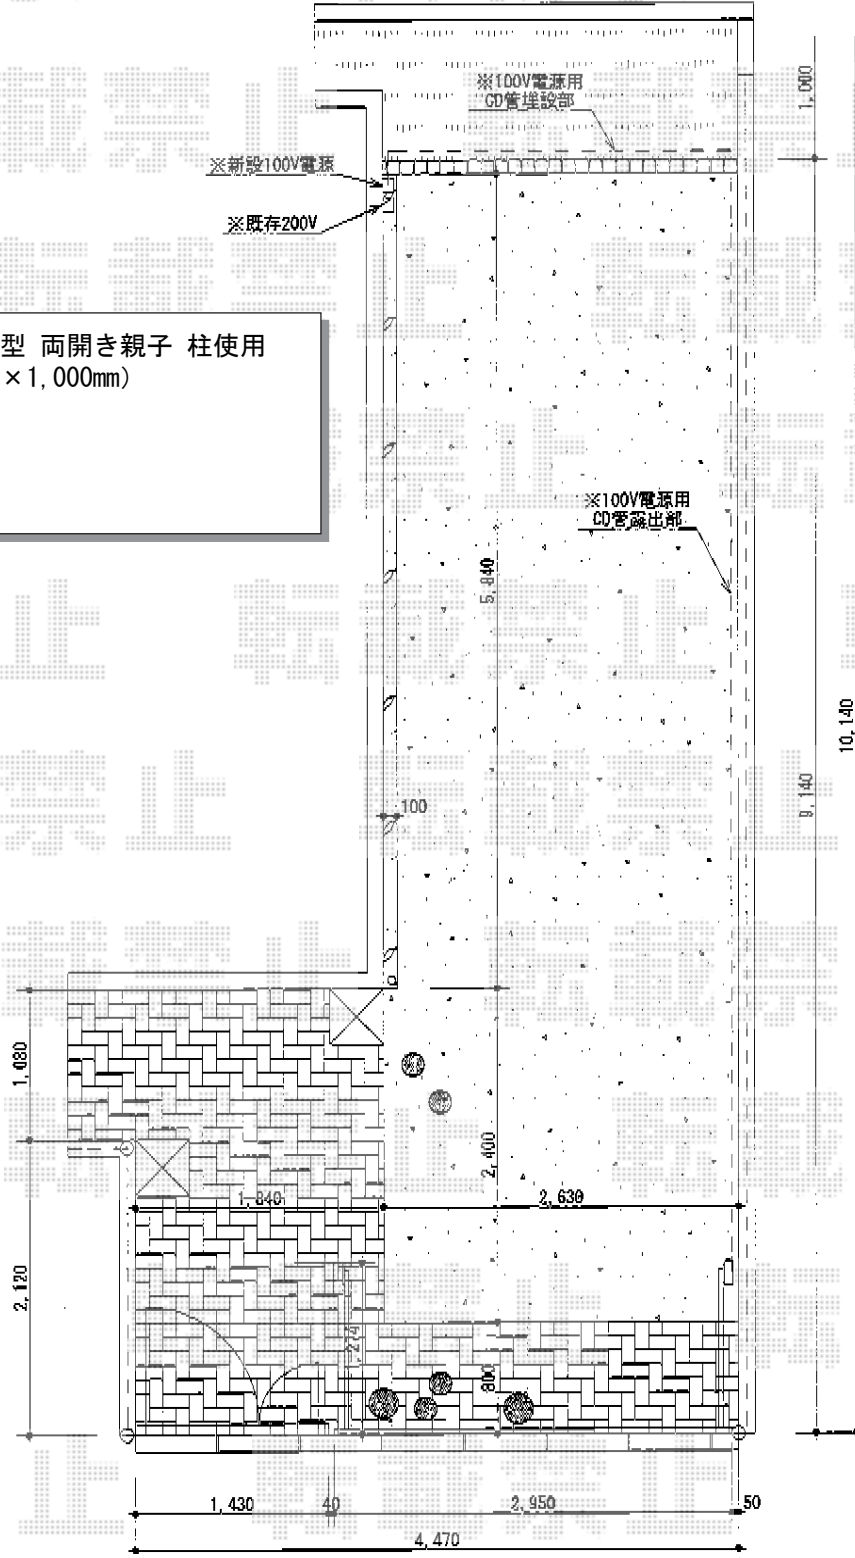

カーゲート/門扉 施工概略図

LIXIL (TOEX) 【特注】 オーバードアS1型 電動式
 本体 (W×H) = (2,950mm × 1,000mm)
 色: アイボリーホワイト
 柱仕様: ハイルフ柱仕様 (有効通過高2,150mm)
 駆動: 【特注】 1モーター外観右側駆動/AC100V結線用柱仕様
 リモコン: 標準1個入

LIXIL (TOEX) ラフィーネ門扉1型 両開き親子 柱使用
 扉1枚 (W×H) = (400 × 800mm × 1,000mm)
 色: アイアンブラック
 錠: アームRF錠
 開き: 内開き