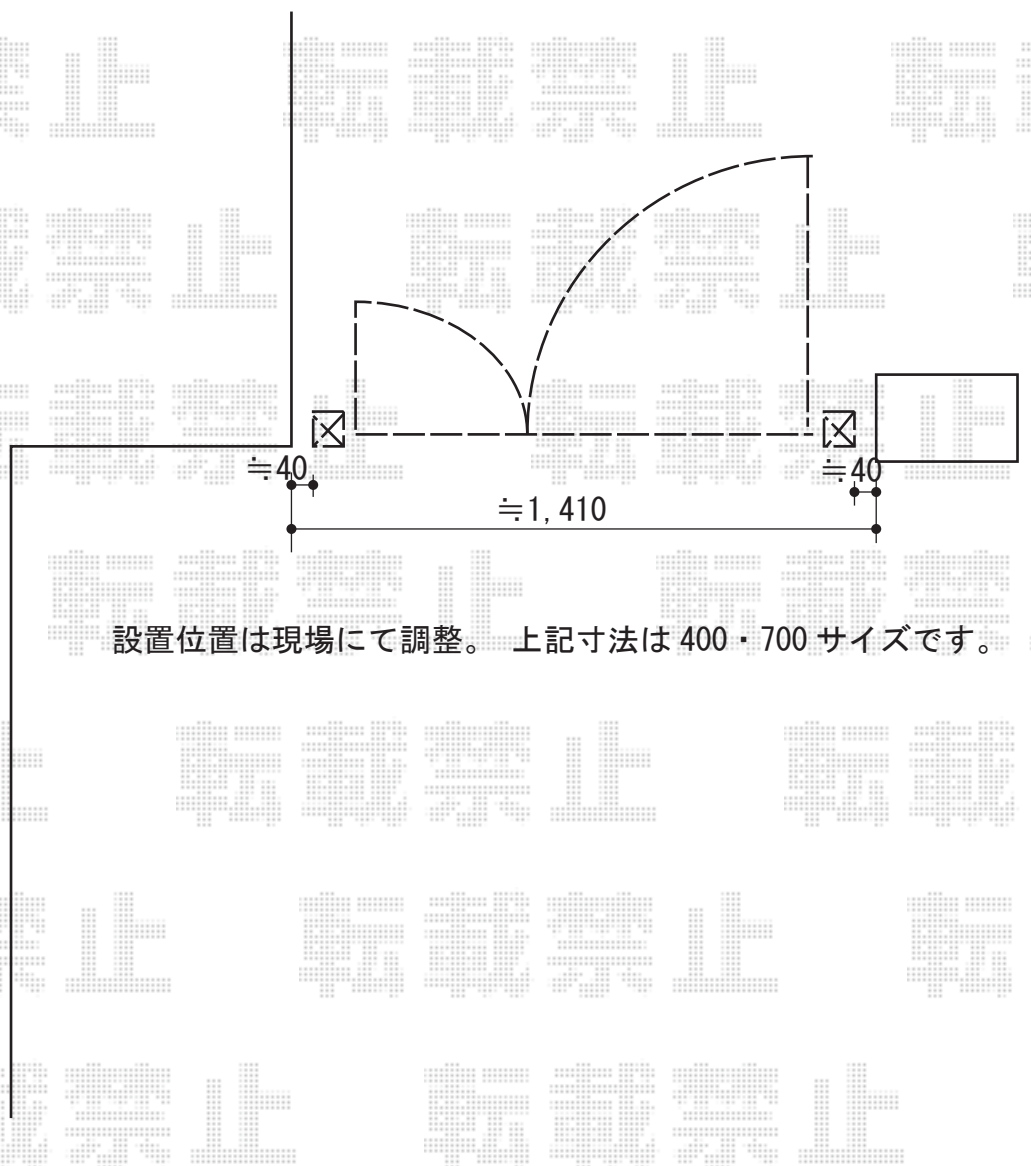

門扉 施工概略図

TOEX フェスタA型 両開き親子 柱使用
扉1枚 (W×H) = (400・800mm×1,200mm)
色：マイルドブラック
錠：キャスティナC錠(マイルドブラック・ライトゴールド)
開き：内開き

設置位置は現場にて調整。 上記寸法は 400・700 サイズです。

担当者

松保