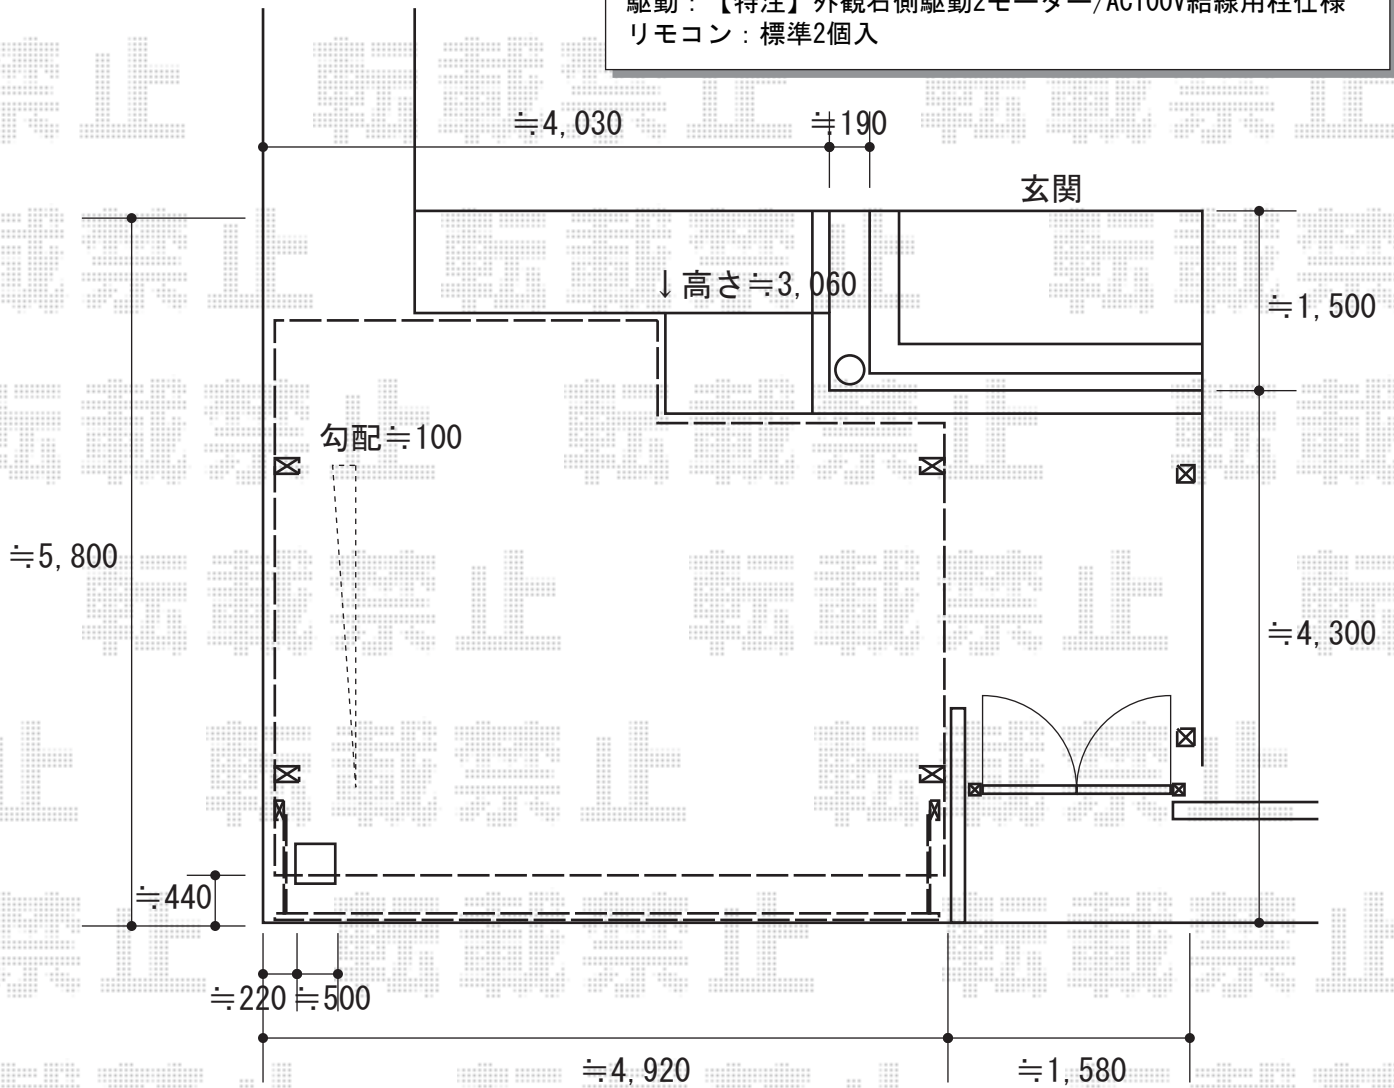

カーポート・カーゲート 施工概略図

YKK AP エフルージュ ツイン 積雪~20cm対応
 幅=5,098mm
 奥行=5,052mm
 色：カームブラック
 屋根材：ポリカーボネート（トーマイマット/すりガラス調）
 柱仕様：ハイロング柱仕様（有効高 約2,800mm）

TOEX ワイドオーバードアS3型 電動式
 本体（W×H）=【特注】（4,886mm×1,200mm）
 色：ブラック
 柱仕様：ハイルーフ柱仕様（有効通過高2,150mm）
 駆動：【特注】外観右側駆動2モーター/AC100V結線用柱仕様
 リモコン：標準2個入

カーポート図面の形状は仮となりますので、
 現場加工にて施工致します

2014-2-207624

担当者

松保