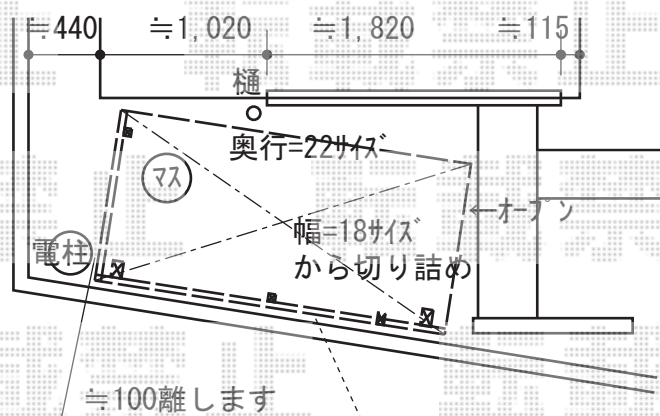

サイクルポート 施工概略図

トステム レークパークシグマIII パネル2面囲い 積雪~20cm対応
 幅= 1,801mm
 奥行= 2,156mm
 色: シャイングレー
 屋根材: ガリレポリカ (クリアマット・すりガラス調)
 パネル材: ガリレポリカ (クリアマット・すりガラス調)
 柱仕様: 標準柱仕様 (有効高 約1,800mm)