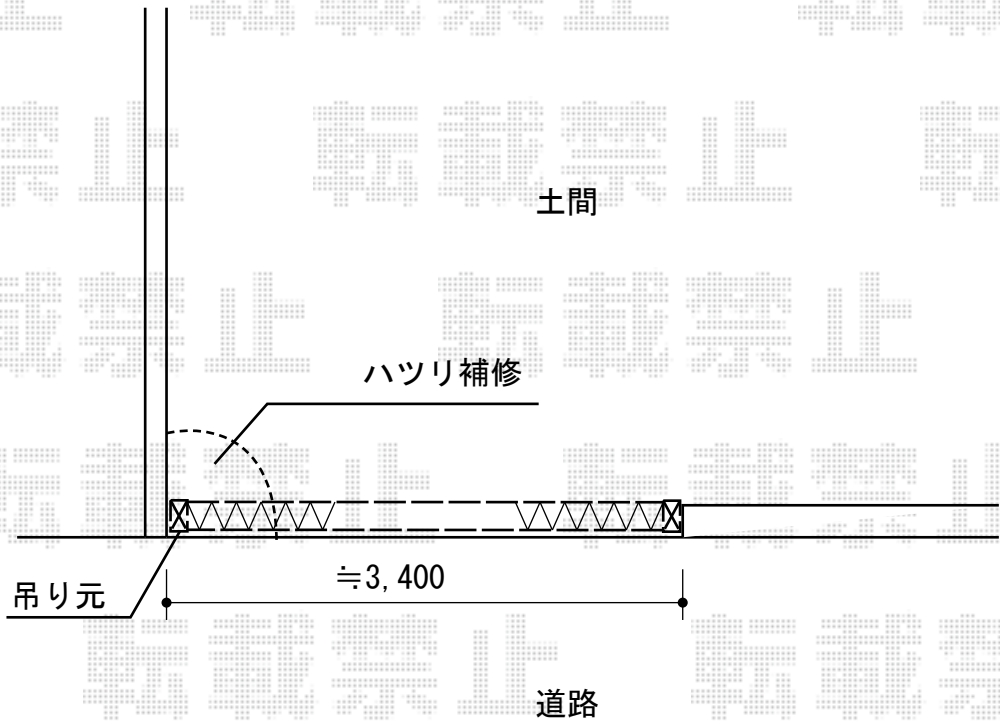

トリップゲート RA型 ノンレール 片開き 35S 施工概略図

Value Select トリップゲート RC型 ノンレール 片開き
開口幅=3,559mm
全幅=3,659mm
たたみ幅=506mm
高さ=1,182mm
色：ツートンカラー
キャスター数：3箇所
落棒数：2本

担当者

谷