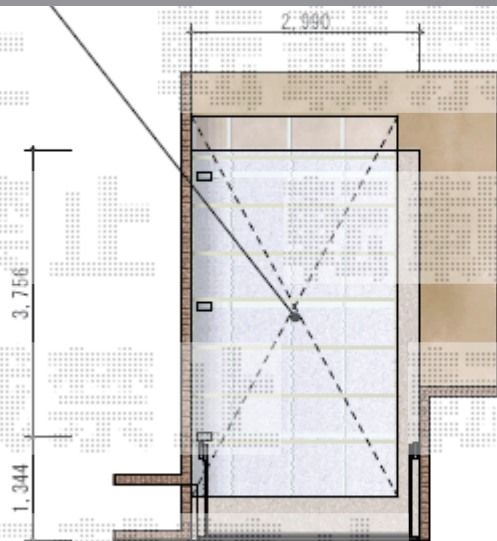

## エクステリア商品 施工概略図

トステム テールポートシグマIII 1500 積雪~50cm対応  
幅= 2,700mm  
奥行= 4,982mm  
色： シャイングレー  
屋根材： ガリレポリカ（クリアマット/すりガラス調）  
柱仕様： ロング柱23仕様（有効高 約2,300mm）

STOEX 【特注】 オーバードアS1型 手動式  
本体（W×H）=（2,850mm × 1,000mm）  
色： シャイングレー  
柱仕様： ハイルーフ柱仕様（有効通過高2,150mm）  
駆動： 手動式

トステム テールポートシグマIII 1500 サイドパネル  
奥行サイズ： 50タイプ用  
高さ= 1段仕様  
色： シャイングレー  
パネル材： ガリレポリカ（クリアマット/すりガラス調）  
オプション： 着脱式サポート柱（ロング柱23用）×2

平面図

イメージ パース