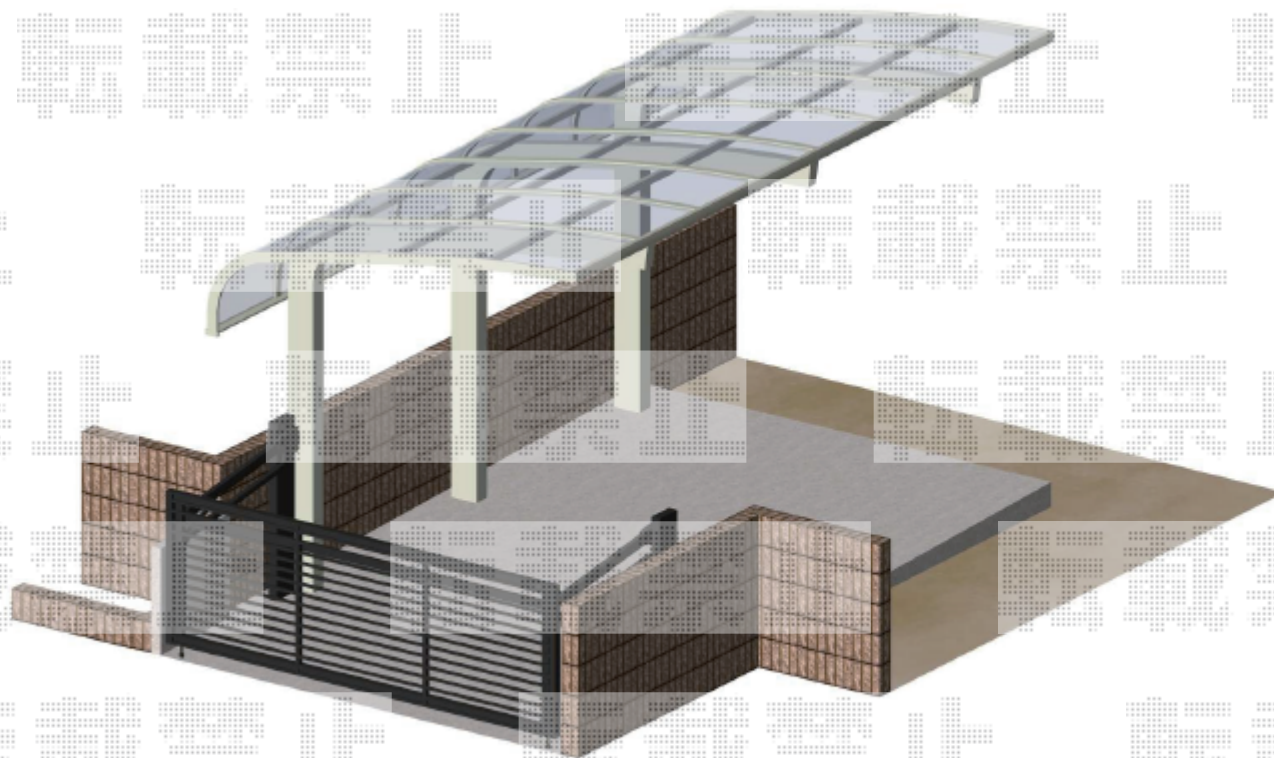

## エクステリア商品 施工概略図

トステム テールポートシグマIII 1500 積雪~50cm対応  
幅= 2,700mm  
奥行= 4,982mm  
色： シャイングレー  
屋根材： ガリレポリカ（クリアマット/すりガラス調）  
柱仕様： ロング柱23仕様（有効高 約2,300mm）

STOEX 【特注】 オーバードアS1型 手動式  
本体（W×H）=（2,850mm × 1,000mm）  
色： シャイングレー  
柱仕様： ハイルーフ柱仕様（有効通過高2,150mm）  
駆動： 手動式

トステム テールポートシグマIII 1500 サイドパネル  
奥行サイズ： 50タイプ用  
高さ= 1段仕様  
色： シャイングレー  
パネル材： ガリレポリカ（クリアマット/すりガラス調）  
オプション： 着脱式サポート柱（ロング柱23用）×2

平面図

イメージ パース