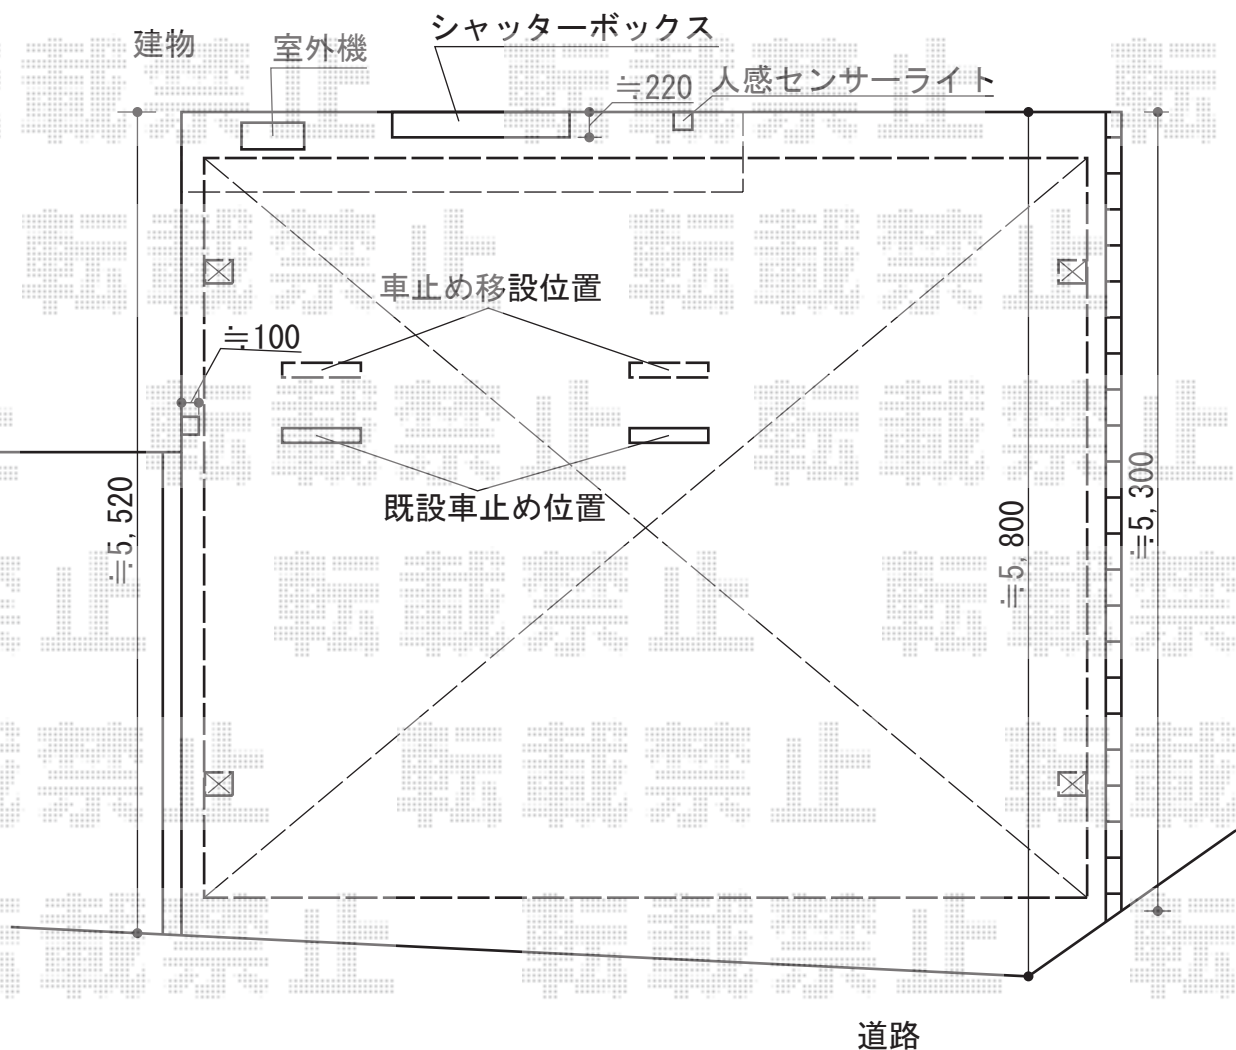

カーポート 施工概略図

YKK AP レイナツインポートグラン 積雪~20cm対応
 幅= 5,983mm
 奥行= 5,052mm
 色: プラチナステン
 屋根材: 熱線遮断ポリカーボネート(トーマイマット)
 柱仕様: ハイルフ柱仕様(有効高 約2,350mm)

担当者

栢田