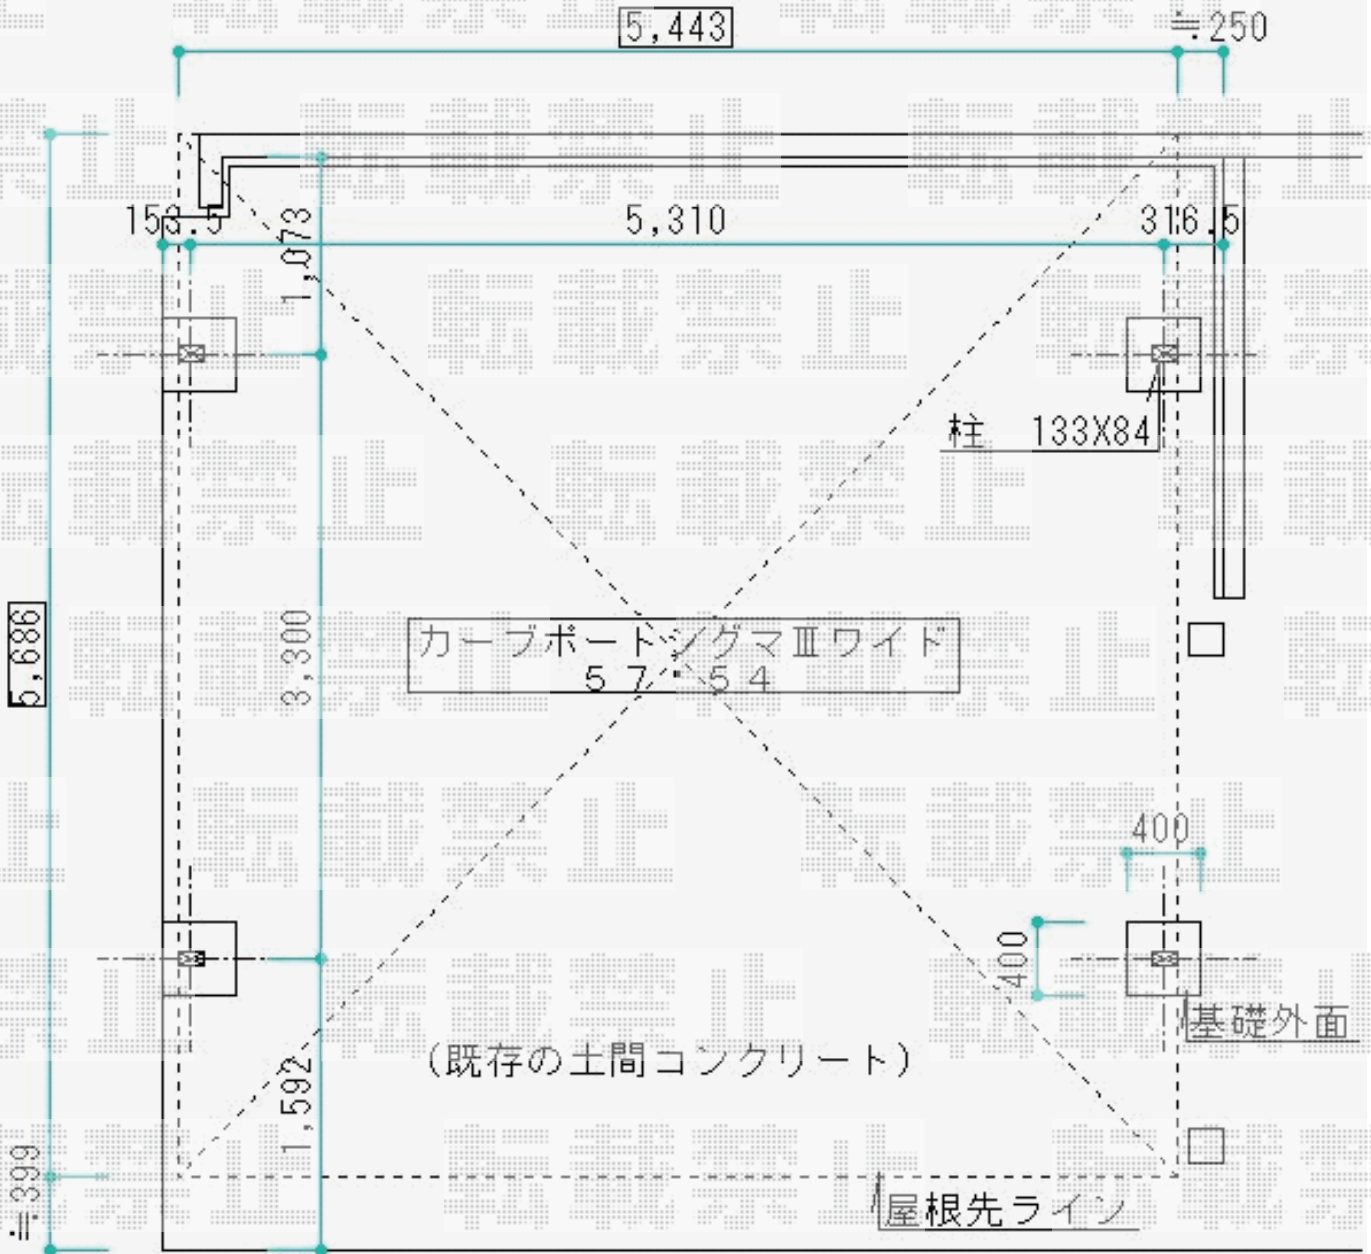

カーポート 施工概略図

トステム カーポートシグマIII ワイド 積雪~20cm対応
 幅= 5,443mm
 奥行= 5,686mm
 色: シャイングレー
 屋根材: 熱線吸収ポリカーボネート (ライトブルーマット調)
 柱仕様: 標準柱仕様 (有効高 約1,800mm)

担当者

西村