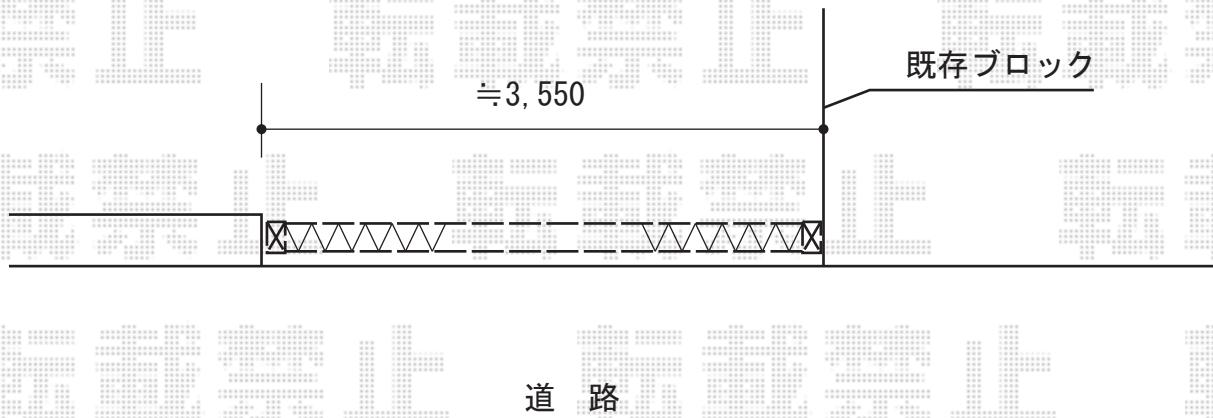

トリップゲート RA型 ノンレール 片開き 35S 施工概略図

Value Select トリップゲート RA型 ノンレール 片開き 35S
開口幅=3,472mm
全幅=3,572mm
たたみ幅=371mm
高さ=1,182mm
色：ステンカラー
キャスター数：2箇所
落棒数：2本

担当者

谷