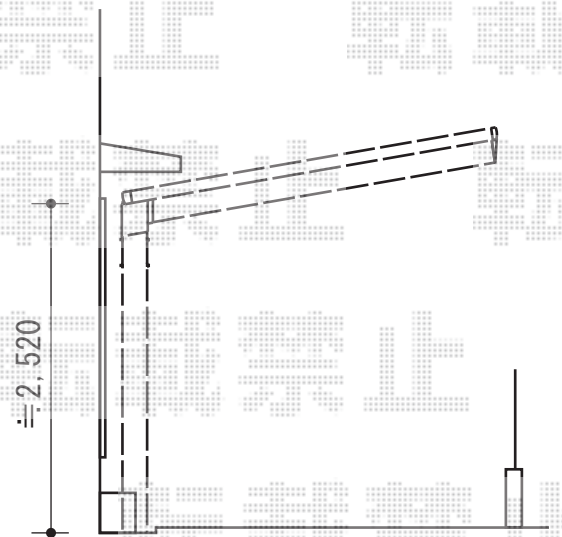

カーポート 施工概略図

YKK AP エフルージュグラン 延長 積雪~20cm対応
幅= 3,027mm
奥行= 7,200mm
色： ピュアシルバー
屋根材： 熱線遮断ポリカーボネート(トーマイマット)
柱仕様： ハイロング柱仕様 (有効高 約2,800mm)

担当者

谷岡