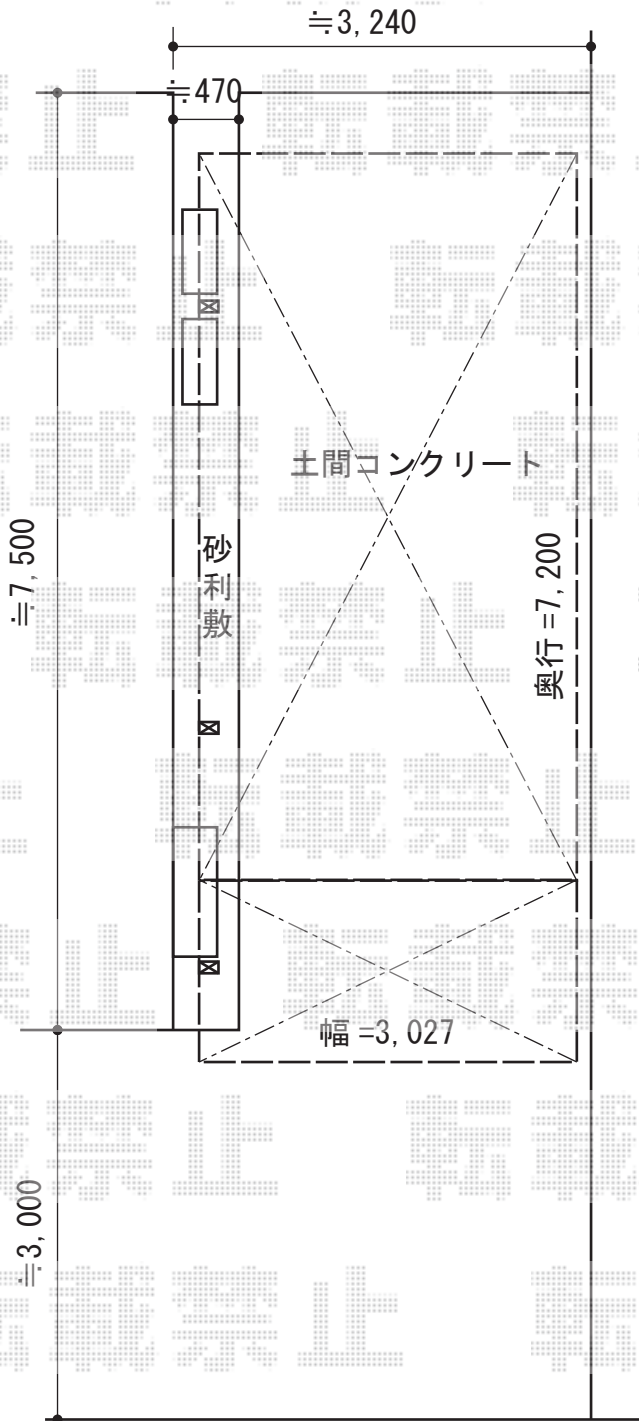

カーポート 施工概略図

YKK AP エフルージュグラン 延長 積雪~20cm対応
幅= 3,027mm
奥行= 7,200mm
色： ピュアシルバー
屋根材： 熱線遮断ポリカーボネート(トーマイマット)
柱仕様： ハイロング柱仕様 (有効高 約2,800mm)

担当者

谷岡