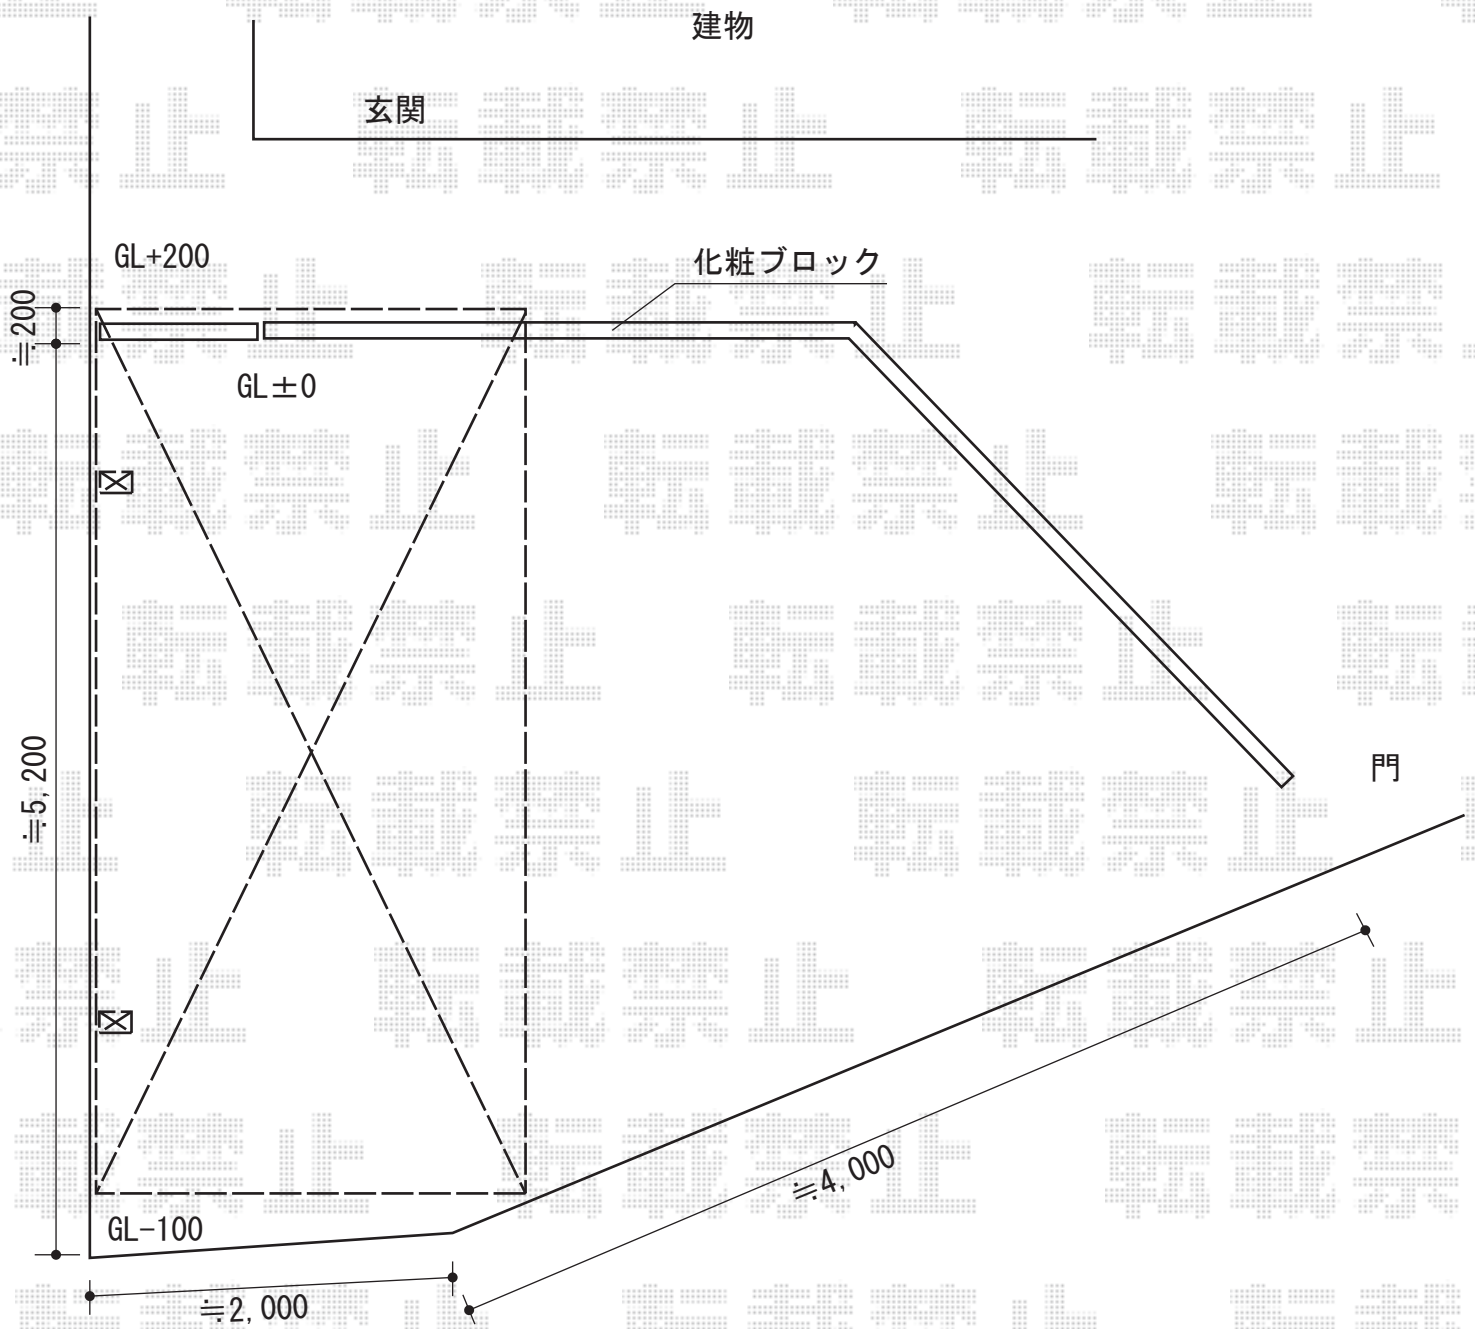

レイナポートグラン 積雪~20cm対応

YKK AP レイナポートグラン 積雪~20cm対応
幅= 2,400mm
奥行= 5,052mm
色: ブラウン
屋根材: 熱線遮断ポリカーボネート(トーマイマット)
柱仕様: ハイルフ柱仕様(有効高 約2,350mm)

担当者

酒井