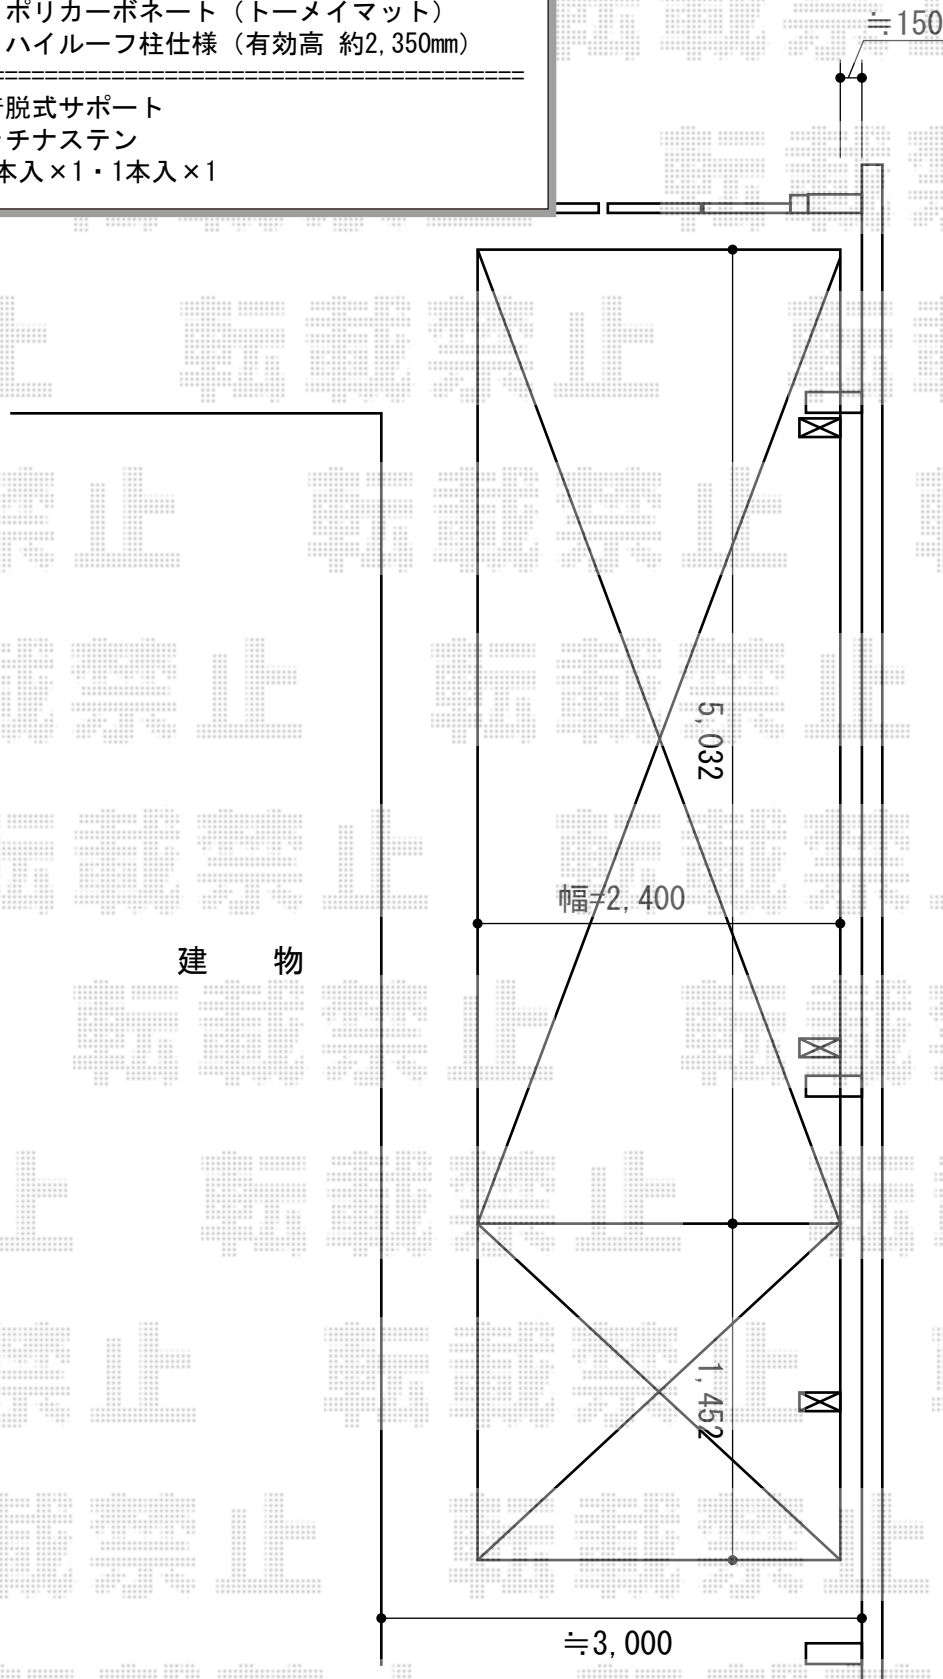

カーポート 施工概略図

YKK AP レイナポートグラン 延長 積雪~20cm対応
幅= 2,400mm
奥行= 6,484mm
色 : プラチナステン
屋根材 : ポリカーボネート (トーマイマット)
柱仕様 : ハイルフ柱仕様 (有効高 約2,350mm)

YKK AP 着脱式サポート
色 : プラチナステン
数量 : 2本入×1・1本入×1

建 物

担当者

竹下