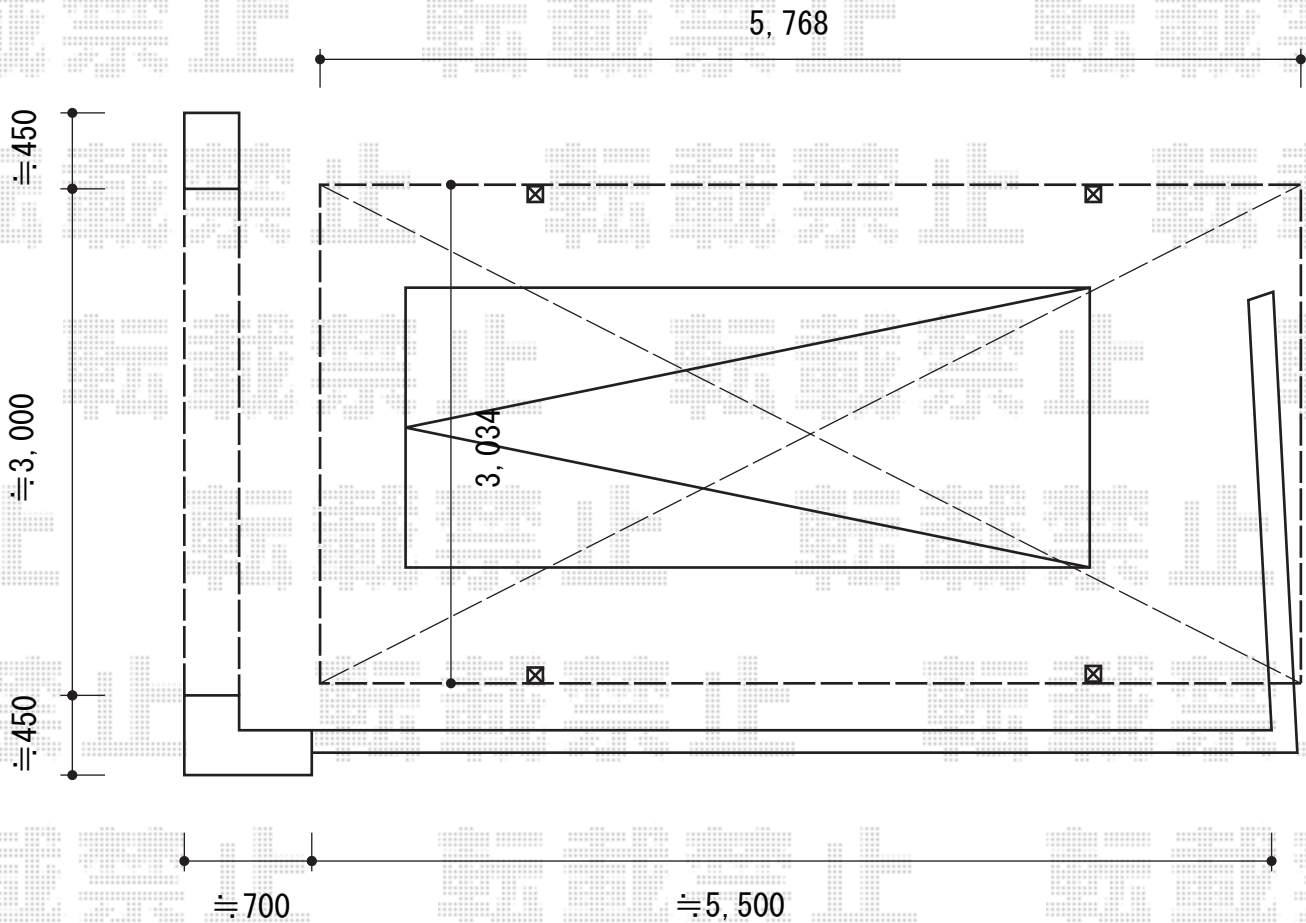

カーポート 施工概略図

YKK AP レイナワンポートグラン 積雪~20cm対応
幅= 3,034mm
奥行= 5,768mm
色: プラチナステン
屋根材: 熱線遮断ポリカーボネート(トーマイマット)
柱仕様: 標準柱仕様(有効高 約2,000mm)

担当者

栢田