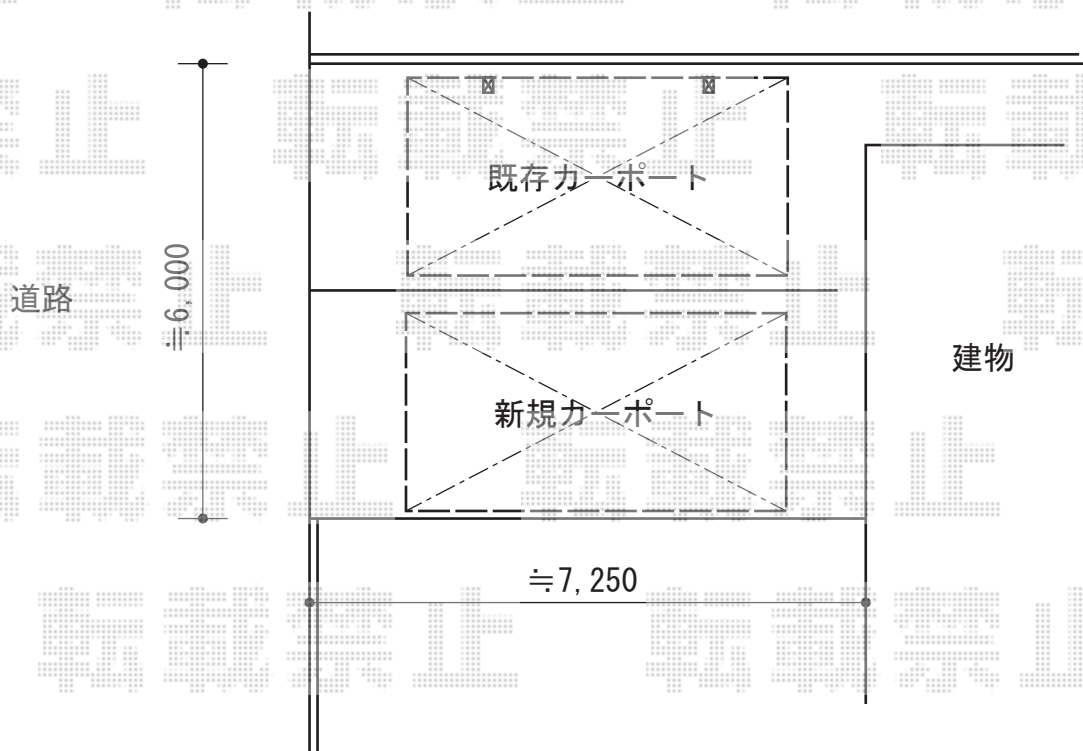

カーポート 施工概略図

YKK AP レイナポートグラン 積雪~20cm対応
幅= 2,700mm
奥行= 5,052mm
色： プラチナステン
屋根材： 熱線遮断ポリカーボネート（アースブルーマット調）
柱仕様： ハイルフ柱仕様（有効高 約2,350mm）

担当者

酒井