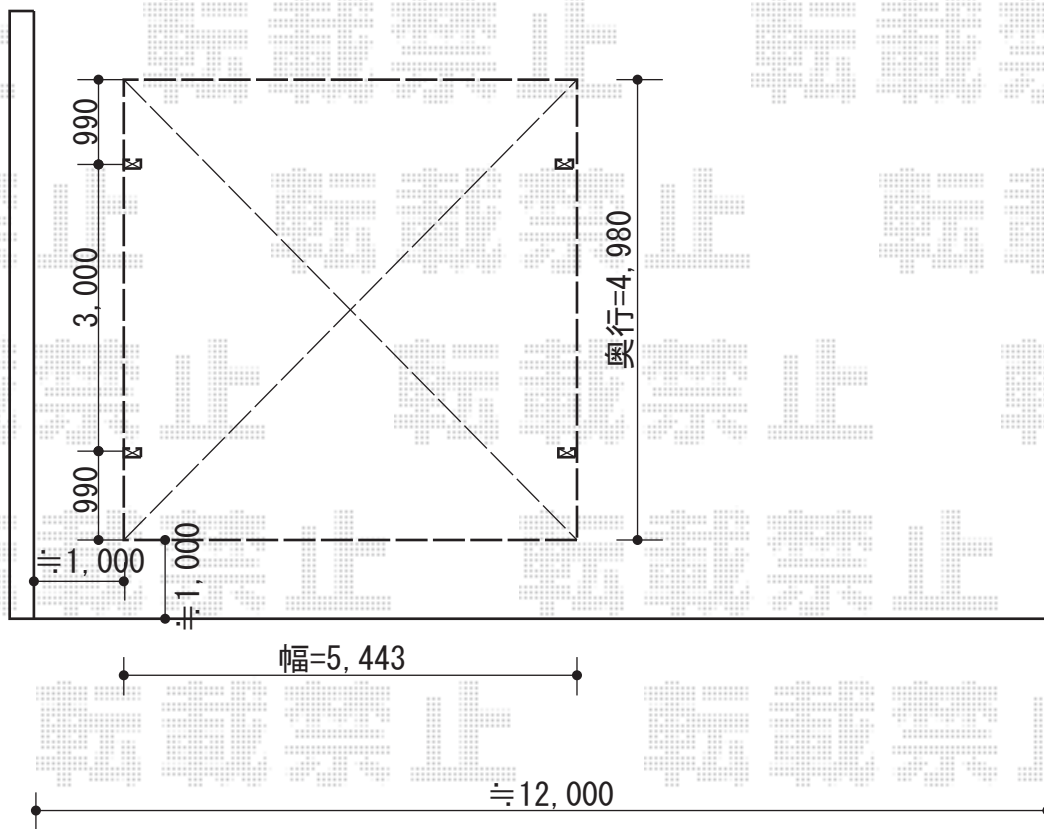

カーポート 施工概略図

トステム カーブポートシグマIII ワイド 積雪~20cm対応
幅= 5,443mm
奥行= 4,980mm
色： ホワイト
屋根材： ガリレポリカ（クリアマット・すりガラス調）
柱仕様： ロング柱23仕様（有効高 約2,300mm）

担当者

酒井