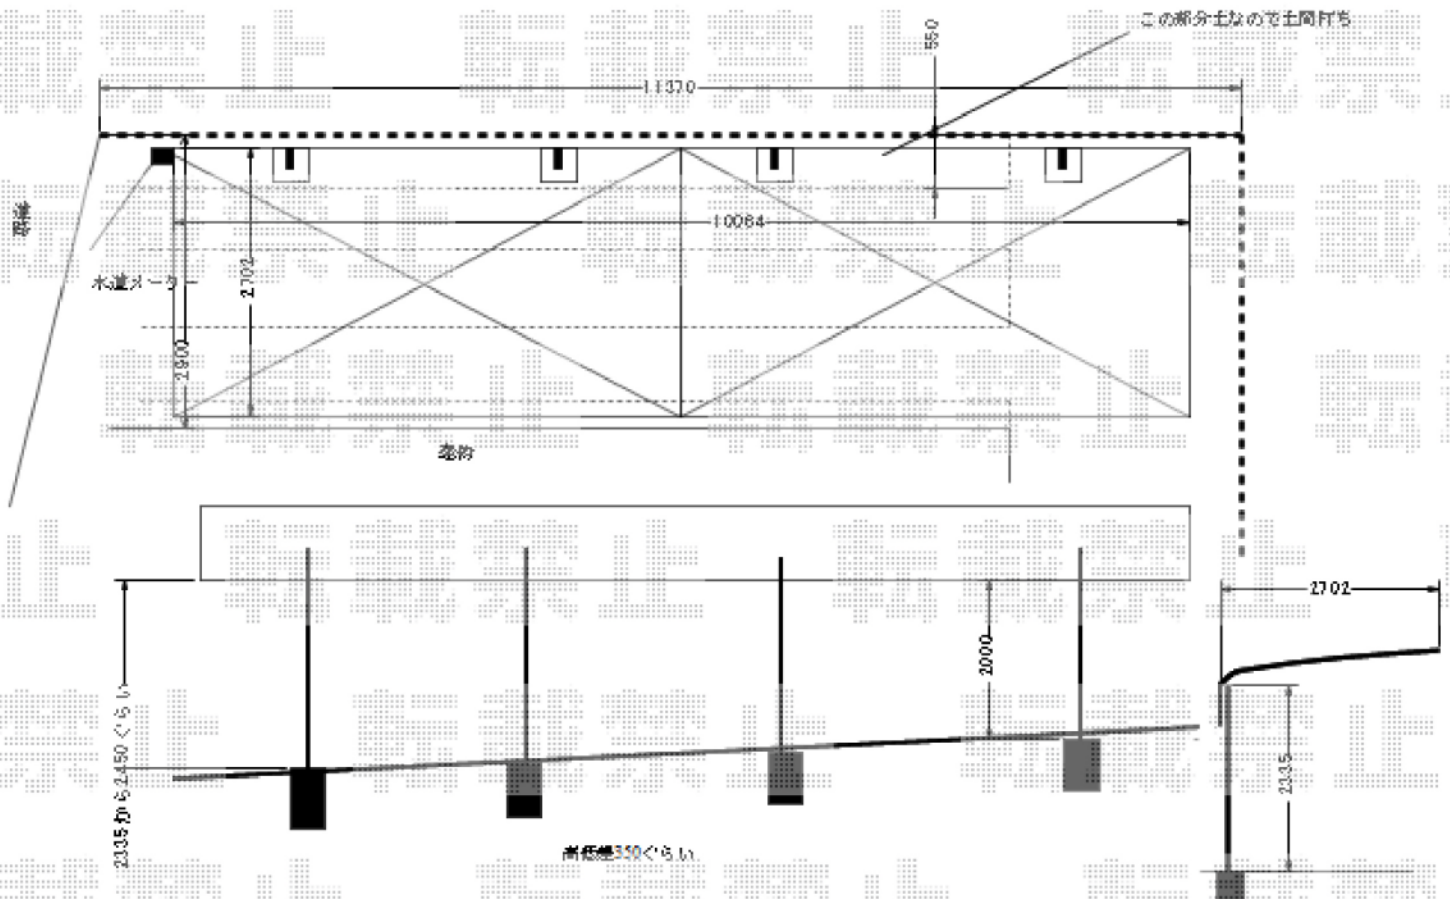

カーポート 施工概略図

YKK AP レイナキャップポートグラン 縦連棟 積雪～20cm対応  
 幅= 2,702mm  
 奥行= 10,064mm  
 色： ブラウン  
 屋根材： 熱線遮断ポリカーボネート(トーマイマット)  
 柱仕様： ハイルフ柱仕様 (有効高 約2,350mm)

YKK AP 着脱式サポート  
 仕様： 標準・ハイルフ兼用  
 色： ブラウン  
 数量： 2本入り×2セット