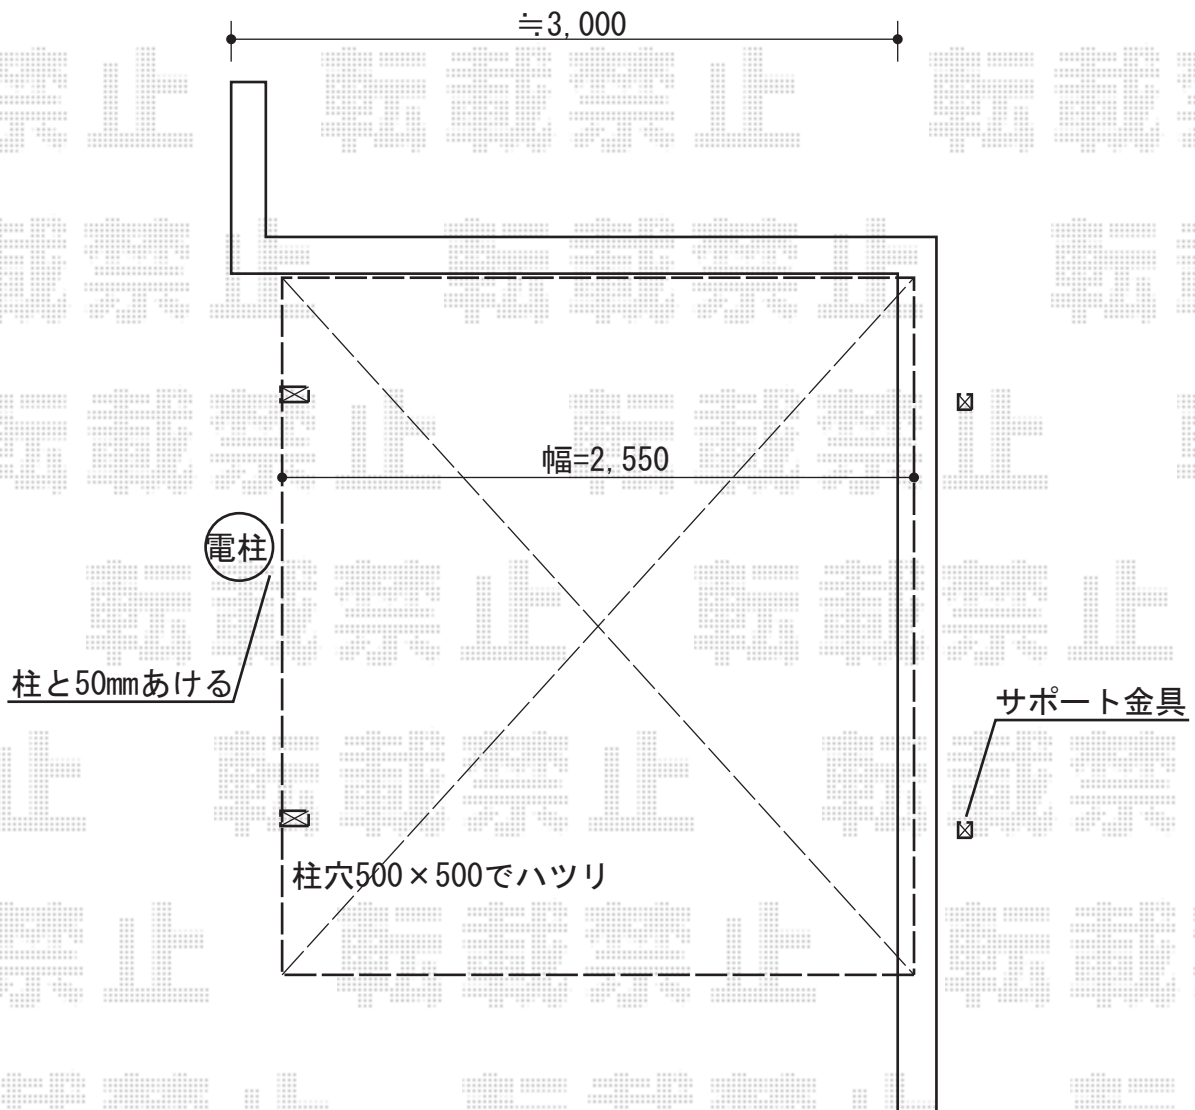

カーポート 施工概略図

YKK AP レイナポートグラン 積雪~20cm対応
幅= 2,550mm
奥行= 5,400mm
色： プラチナステン
屋根材：【仮】熱線遮断ポリカーボネート(トーマイマット)
柱仕様： ハイルーフ柱仕様 (有効高 約2,350mm)

YKK AP レイナポートグラン用 着脱式サポート柱 標準・ハイルーフ兼用 2本入
色： プラチナステン
数量： 1セット

担当者

西村