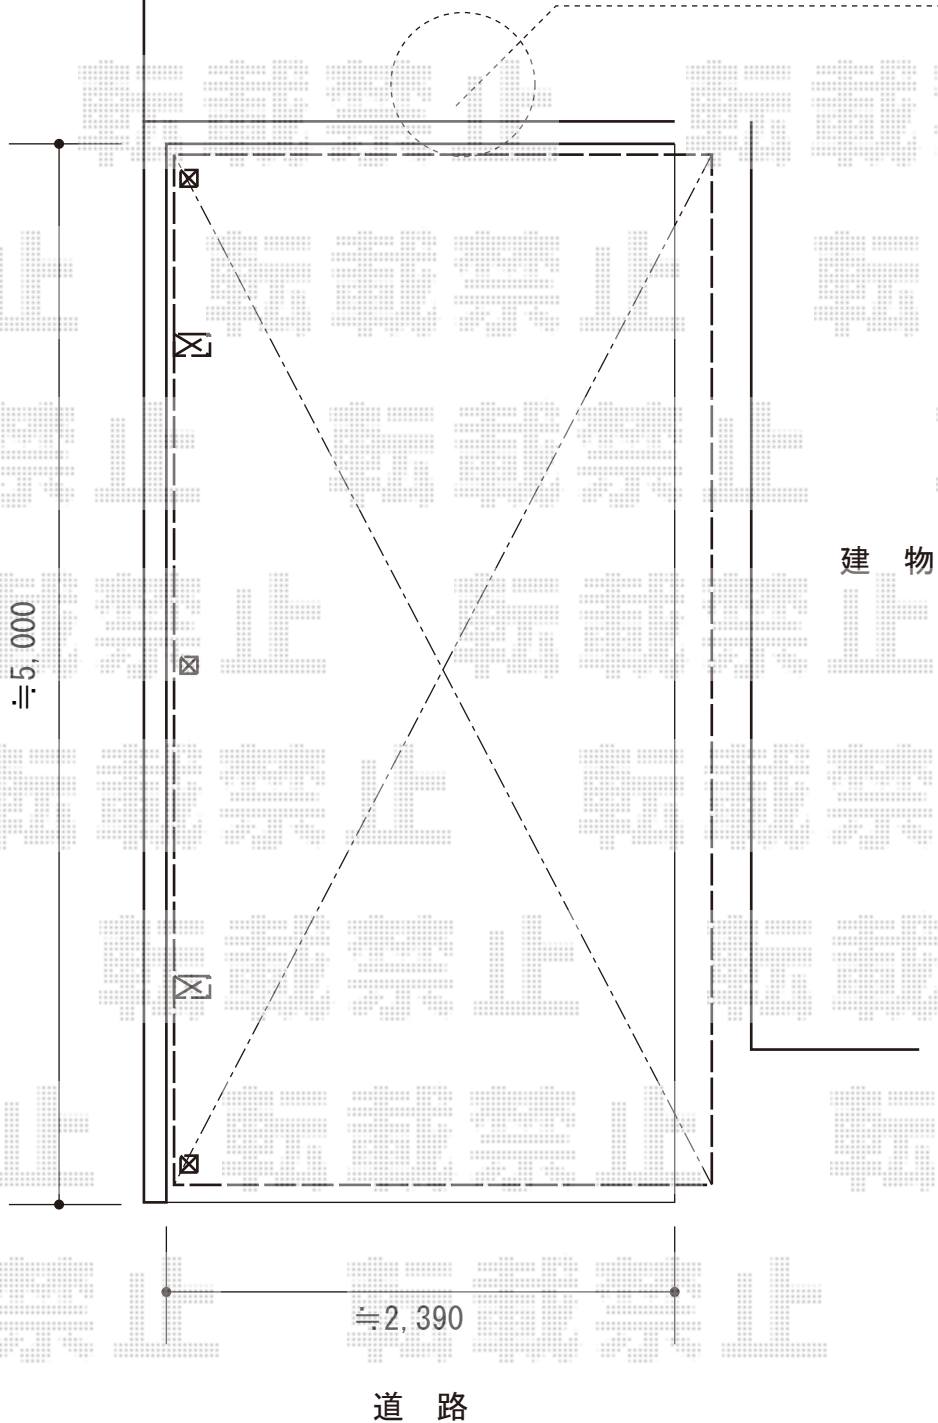

カーポート 施工概略図

Value Select プレシオサポート アルファ 積雪~20cm対応
幅=2,702mm
奥行=5,052mm
色：チャコールブラック
屋根材：ポリカーボネート（スカイブルー）
柱仕様：ハイルーフ柱仕様（有効高 約2,250mm）

事前に別途
枝のカットを行って頂きますよう
お願い致します

担当者

谷岡