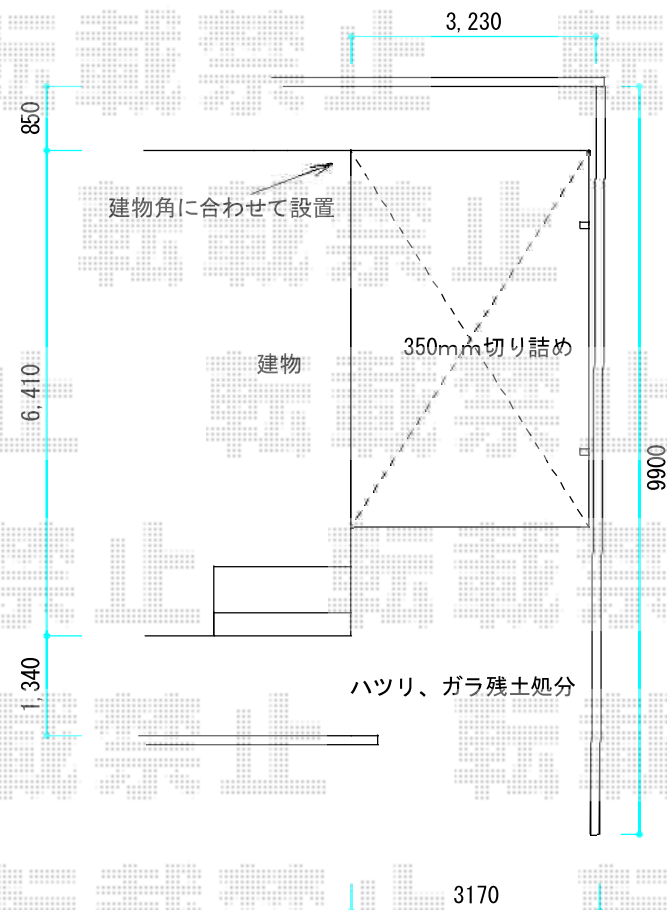

ルーフポートシグマIII 積雪～20cm対応

トステム ルーフポートシグマIII 積雪～20cm対応

幅= 3,023mm

奥行= 4,980mm

色: シャイングレー

屋根材: 熱線吸収ポリカーボネート (ライトブルーマット調)

柱仕様: ロング柱23仕様 (有効高 約2,750mm)

トステム ルーフポートシグマIII 積雪～20cm対応

幅= 3,499mm

奥行= 4,980mm

色: シャイングレー

屋根材: 熱線吸収ポリカーボネート (ライトブルーマット調)

柱仕様: ロング柱23仕様 (有効高 約2,750mm)