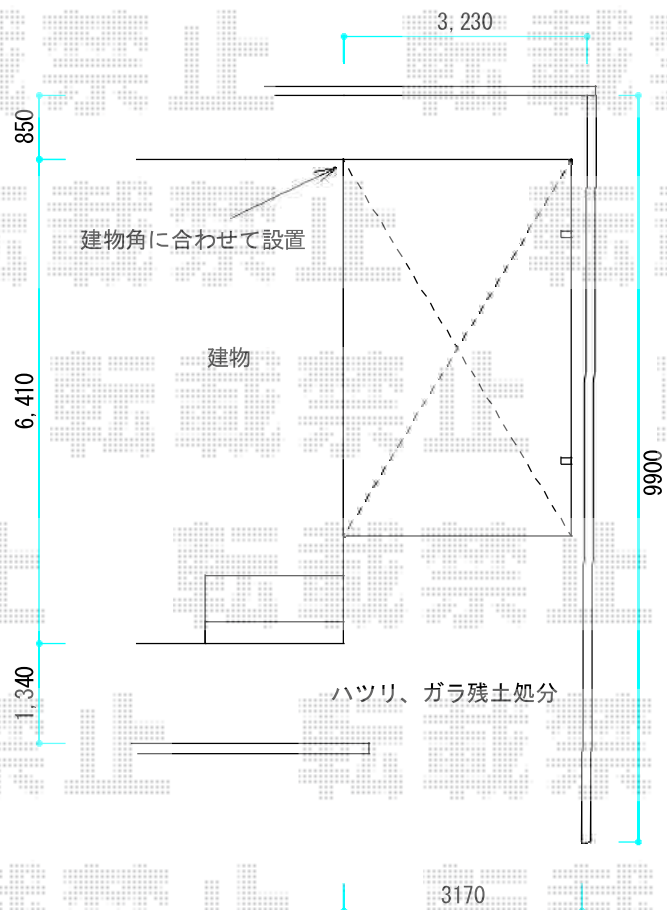

ルーフポートシグマIII 積雪～20cm対応

トステム ルーフポートシグマIII 積雪～20cm対応

幅= 3,023mm

奥行= 4,980mm

色: シャイングレー

屋根材: 熱線吸収ポリカーボネート (ライトブルーマット調)

柱仕様: ロング柱23仕様 (有効高 約2,750mm)

トステム ルーフポートシグマIII 積雪～20cm対応

幅= 3,499mm

奥行= 4,980mm

色: シャイングレー

屋根材: 熱線吸収ポリカーボネート (ライトブルーマット調)

柱仕様: ロング柱23仕様 (有効高 約2,750mm)