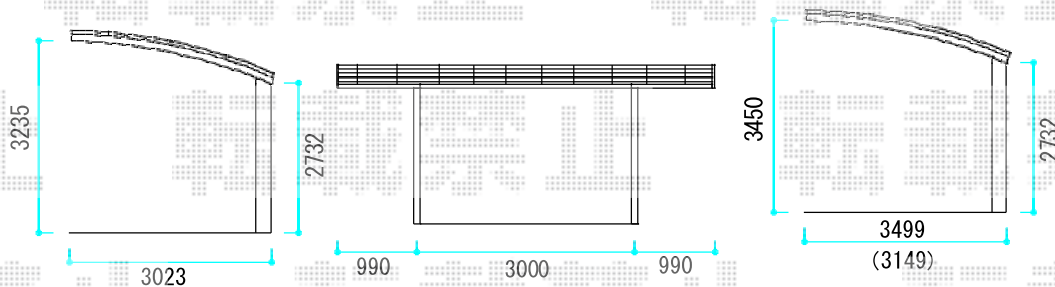

ルーフポートシグマIII 積雪～20cm対応

トステム ルーフポートシグマIII 積雪～20cm対応

幅= 3,023mm

奥行= 4,980mm

色: シャイングレー

屋根材: 熱線吸収ポリカーボネート (ライトブルーマット調)

柱仕様: ロング柱23仕様 (有効高 約2,750mm)

トステム ルーフポートシグマIII 積雪～20cm対応

幅= 3,499mm

奥行= 4,980mm

色: シャイングレー

屋根材: 熱線吸収ポリカーボネート (ライトブルーマット調)

柱仕様: ロング柱23仕様 (有効高 約2,750mm)