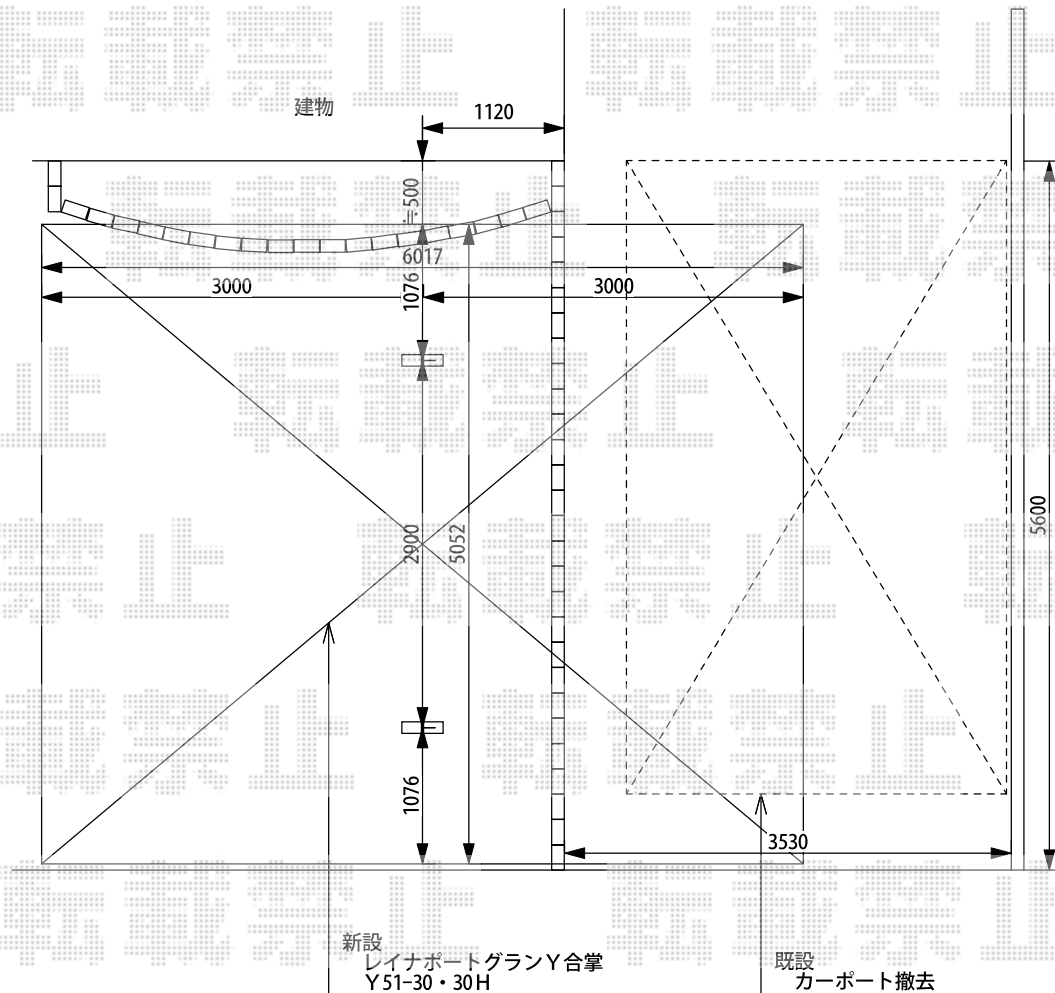

カーポート 施工概略図

YKK AP レイナポートグラン Y合掌 積雪～20cm対応  
 幅= 6,017mm (30+30)  
 奥行= 5,052mm  
 色： プラチナステン  
 屋根材： 熱線遮断ポリカーボネート(トーマイマット)  
 柱仕様： ハイルフ柱仕様 (有効高 約2,355mm)

担当者

谷岡