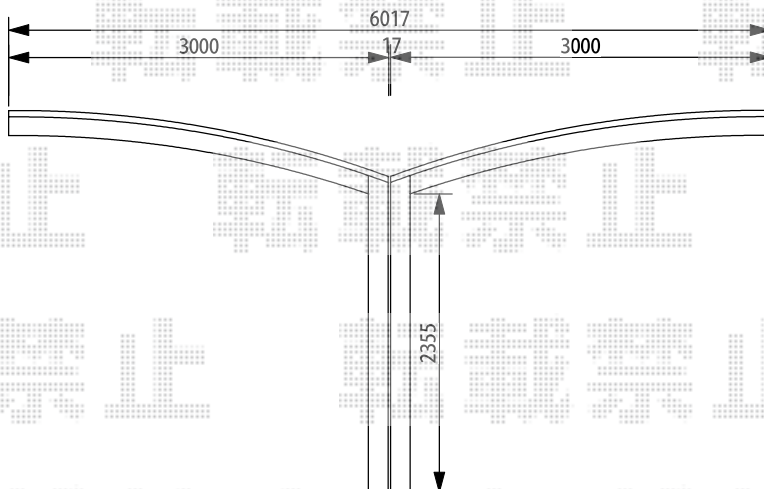

カーポート 施工概略図

YKK AP レイナポートグラン Y合掌 積雪～20cm対応  
 幅= 6,017mm (30+30)  
 奥行= 5,052mm  
 色： プラチナステン  
 屋根材： 熱線遮断ポリカーボネート(トーマイマット)  
 柱仕様： ハイルフ柱仕様 (有効高 約2,355mm)

担当者

谷岡