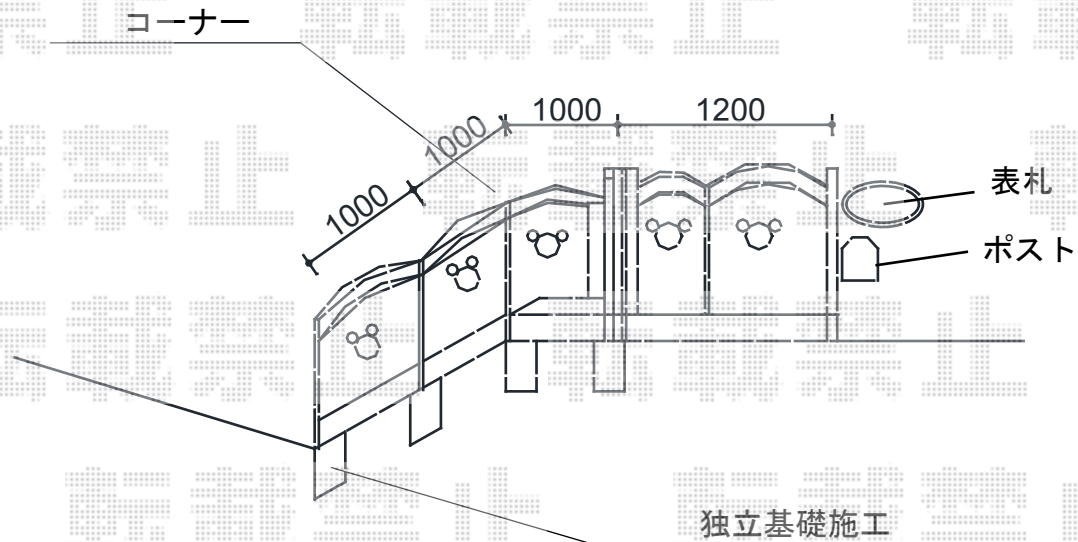

## エクステリア工事 施工概略図

新日軽 ディズニー門扉ミッキーA型 親子開き 丸門柱式  
扉1枚 (W×H) = (400+800×1,200mm)  
色：ブラック  
錠：ZCK型錠  
開き：内開き  
オプション：【仮】ギボシ  
オプション：【仮】溝ふさぎカバー

新日軽 ディズニーフェンス ミッキーA型 飾り間柱式  
本体1枚 (W×H) = (1,000mm×600mm) × 3枚  
飾り間柱(端柱・コーナー柱兼用)：高06用×4本  
色：ブラック

担当者

松保