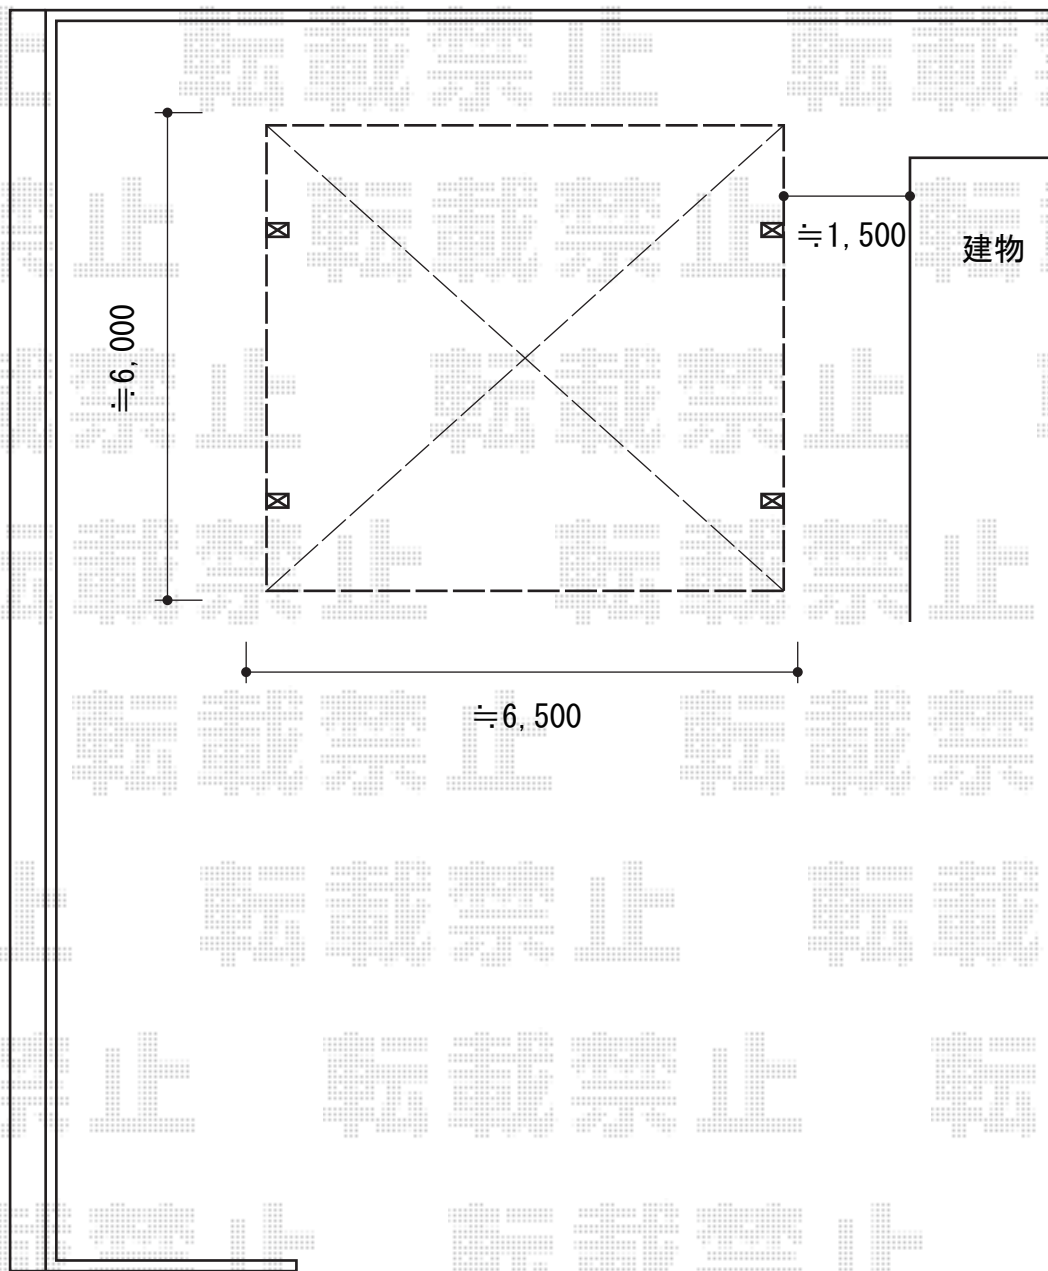

# カーポート 施工概略図

トステム カーブポートシグマIII ワイド 積雪~20cm対応  
幅= 6,060mm  
奥行= 5,686mm  
色: シャイングレー  
屋根材: 熱線吸収ポリカーボネート (ライトブルーマット調)  
柱仕様: ロング柱23仕様 (有効高 約2,300mm)

担当者

酒井