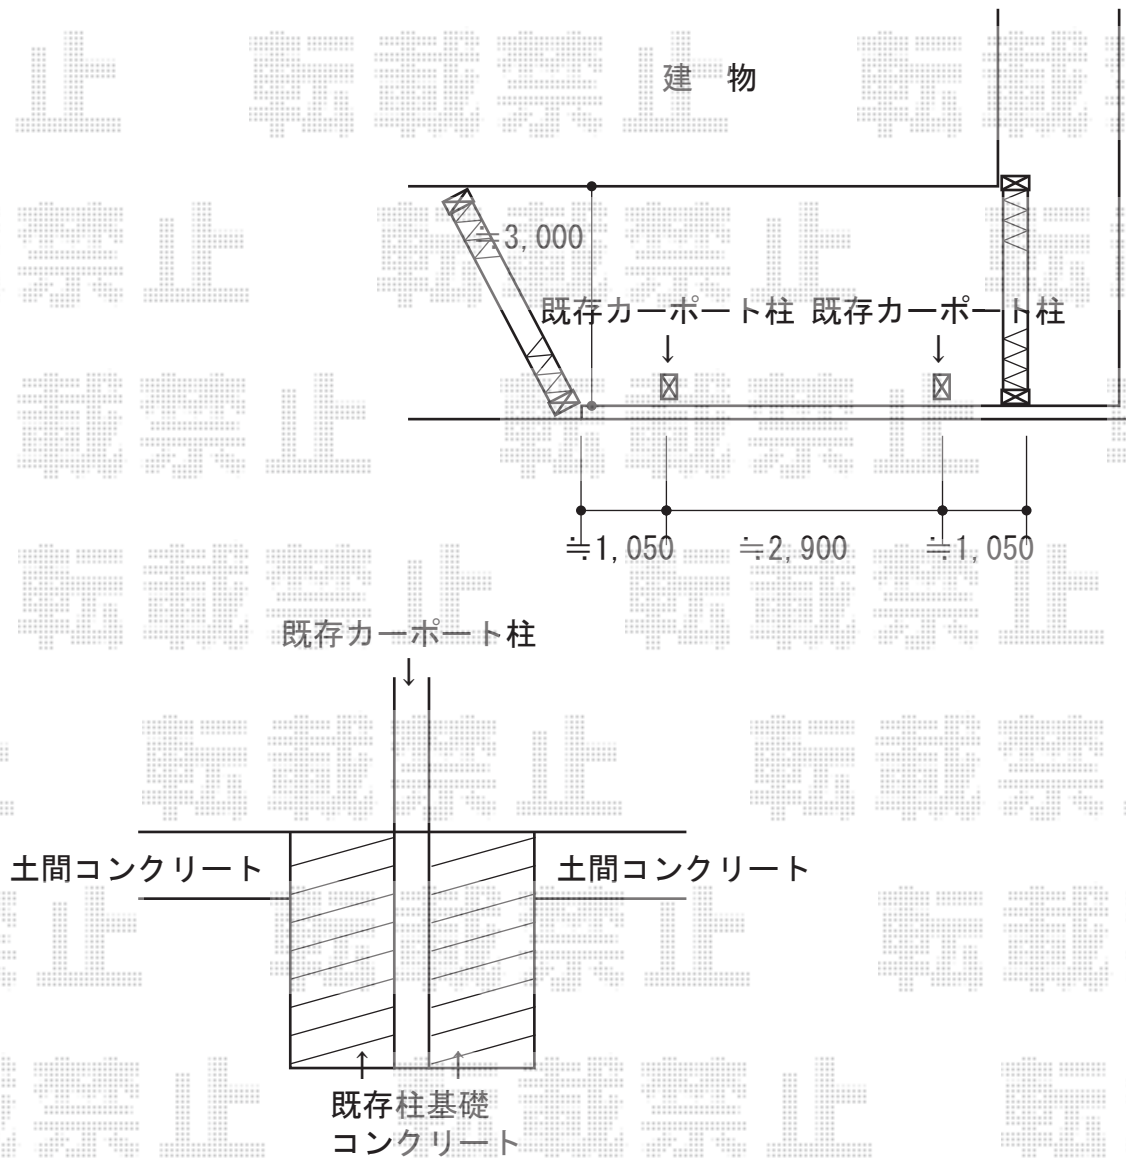

# カーポート 施工概略図

トステム テールポートシグマIII 1500 積雪~50cm対応  
幅=2,400mm  
奥行=4,982mm  
色：シャイングレー  
屋根材：ガリレポリカ（クリアマット・すりガラス調）  
柱仕様：ロング柱23仕様（有効高 約2,300mm）

トステム テールポートシグマIII 1500 着脱式サポート ロング23柱用 1本入  
色：シャイングレー  
数量：3本