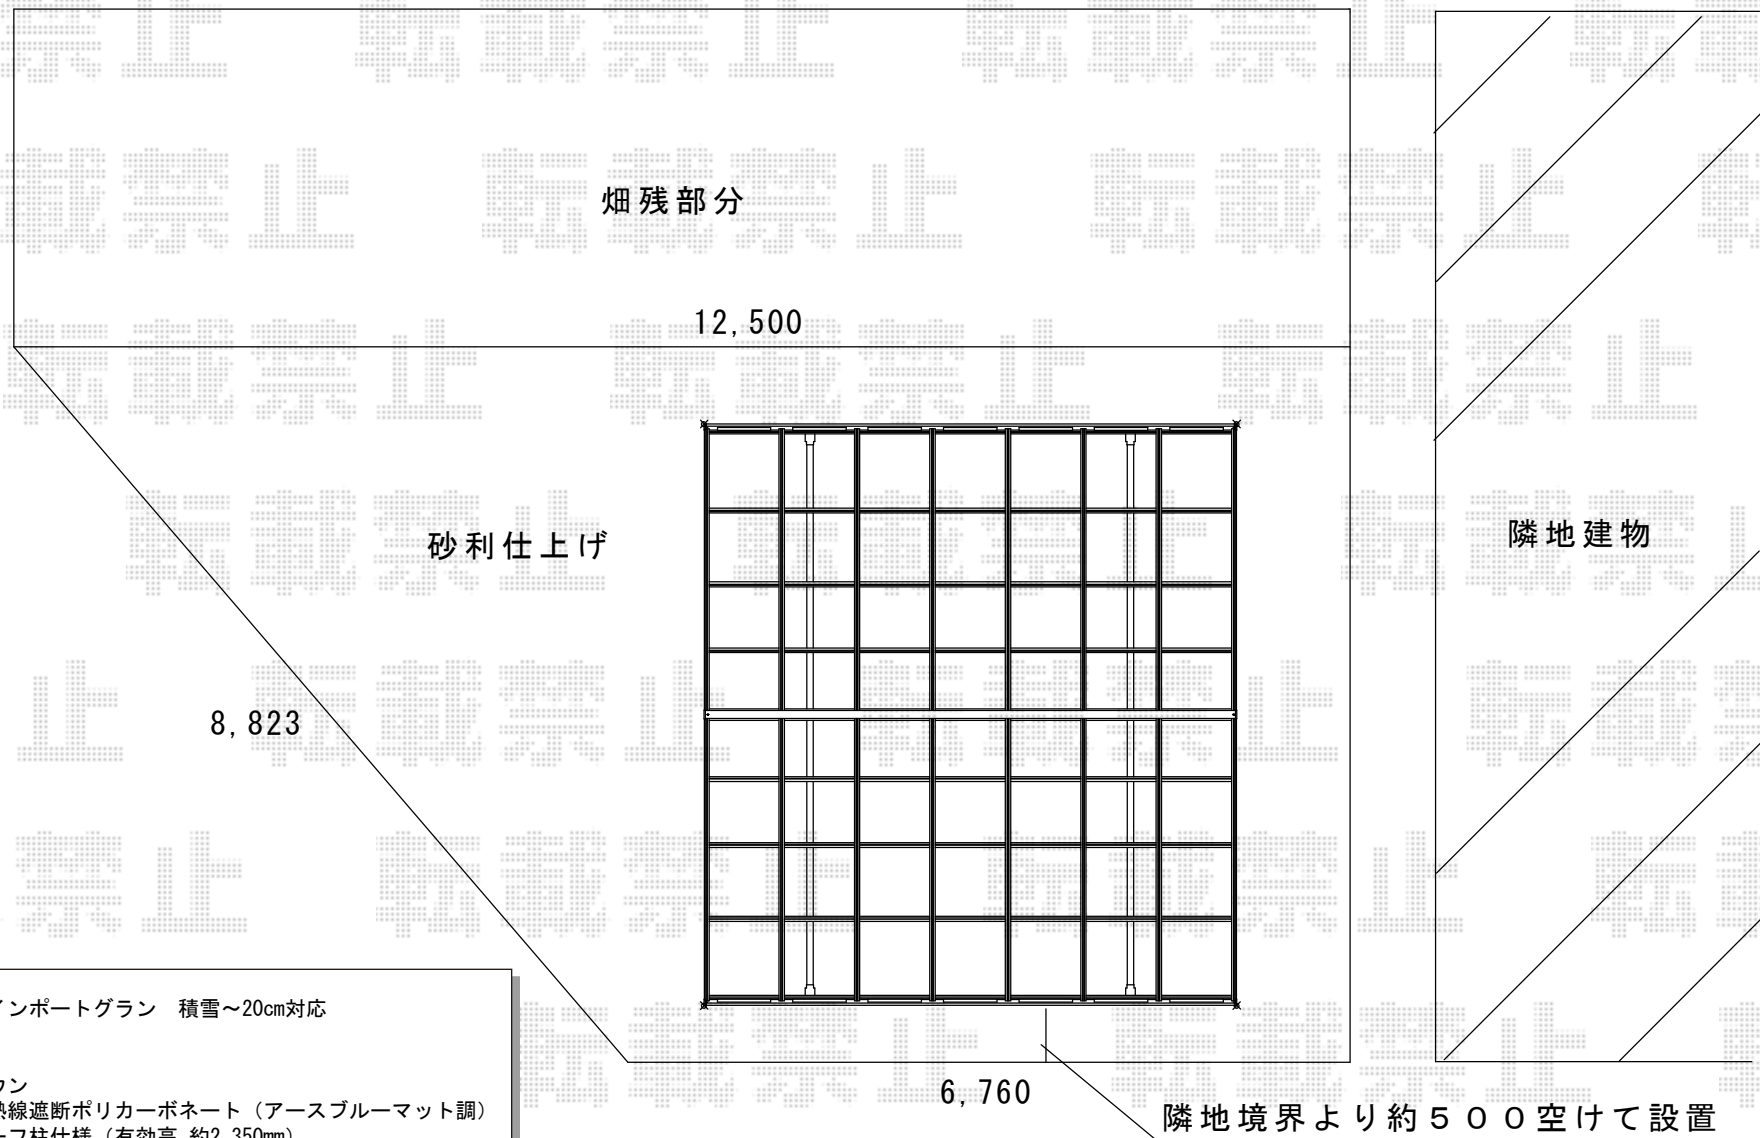

# カーポート 施工概略図

YKK AP レイナツインポートグラン 積雪~20cm対応  
幅= 5,392mm  
奥行= 5,052mm  
色: 【仮】ブラウン  
屋根材: 【仮】熱線遮断ポリカーボネート (アースブルーマット調)  
柱仕様: ハイルーフ柱仕様 (有効高 約2,350mm)