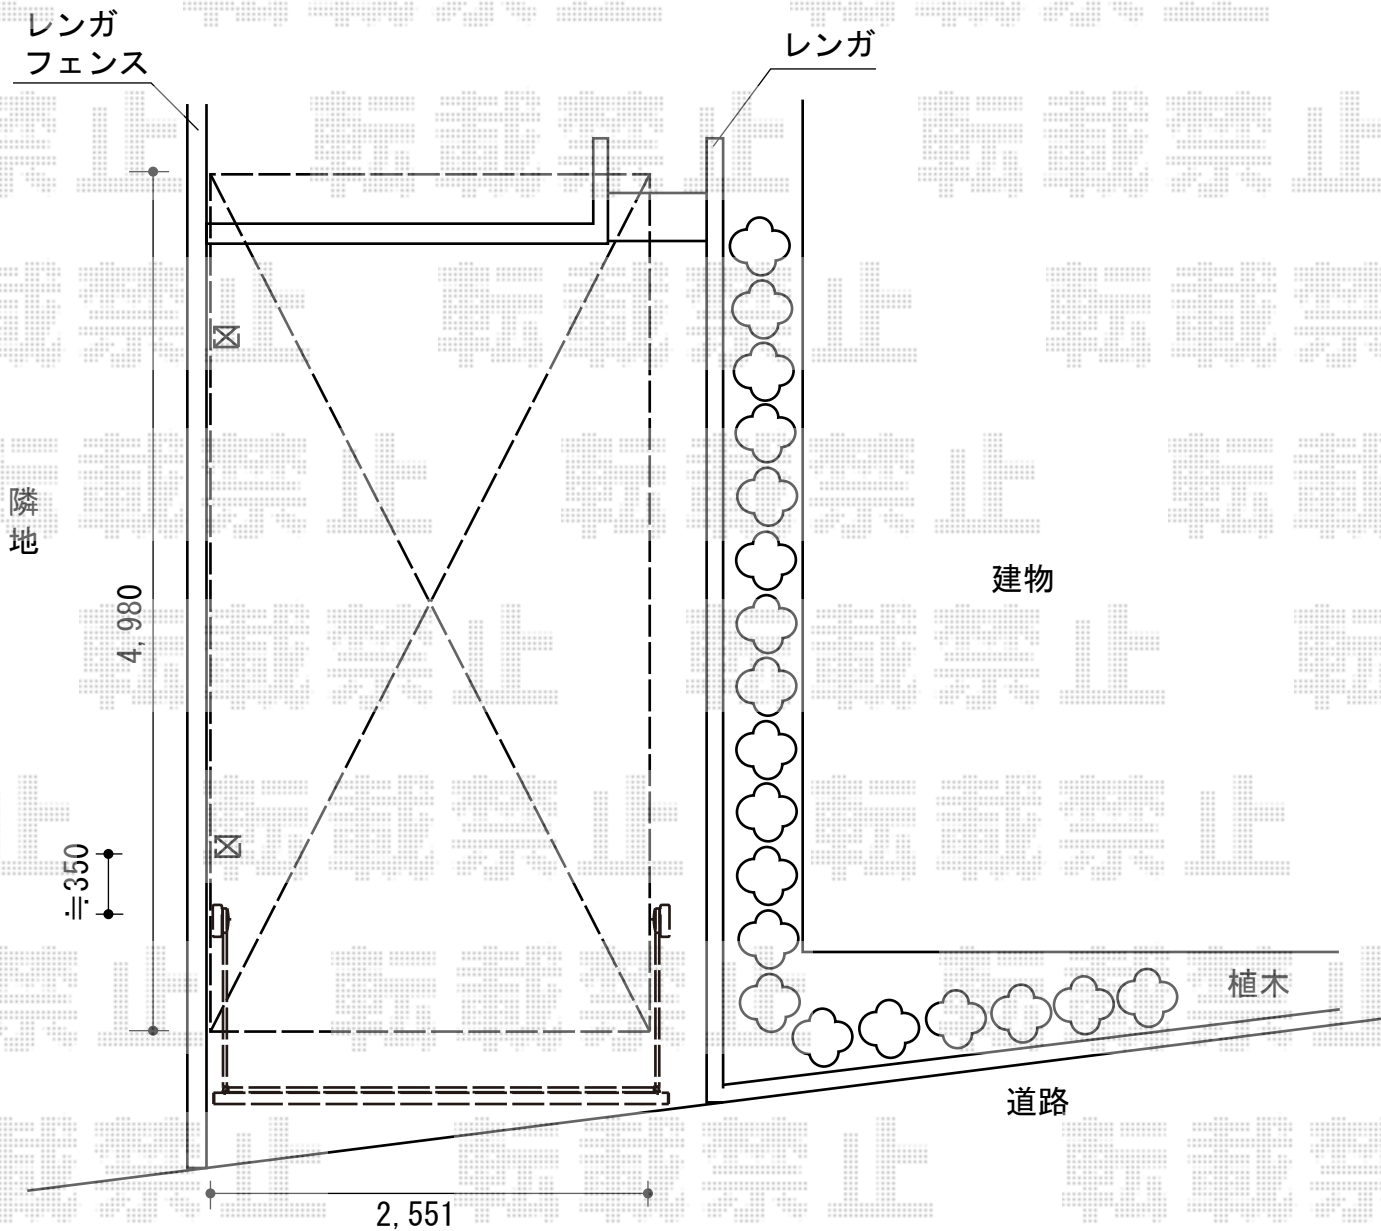

# カーポート・ウッドデッキ

トステム カーポートシグマIII 積雪~20cm対応  
幅= 2,551mm  
奥行= 4,980mm  
色: ブラック  
屋根材: ポリカーボネート (ブルースモーク)  
柱仕様: ロング柱23仕様 (有効高 約2,300mm)

TOEX オーバードアS1型 手動式  
本体 (W×H) = (2,650mm×1,000mm)  
色: ブラック  
柱仕様: 標準柱仕様 (有効通過高1,850mm)  
駆動: 手動式