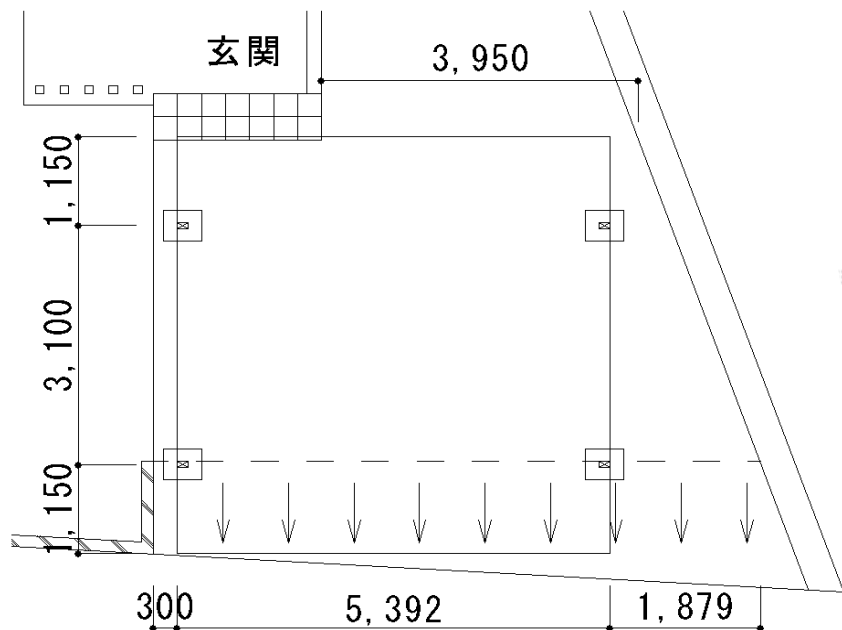

カーポート 施工概略図

YKK AP レイナツインポートグラン 積雪~20cm対応
 幅= 5,392mm
 奥行= 5,400mm
 色: プラチナステン
 屋根材: 熱線遮断ポリカーボネート (アースブルーマット調)
 柱仕様: ハイルーフ柱仕様 (有効高 約2,350mm)