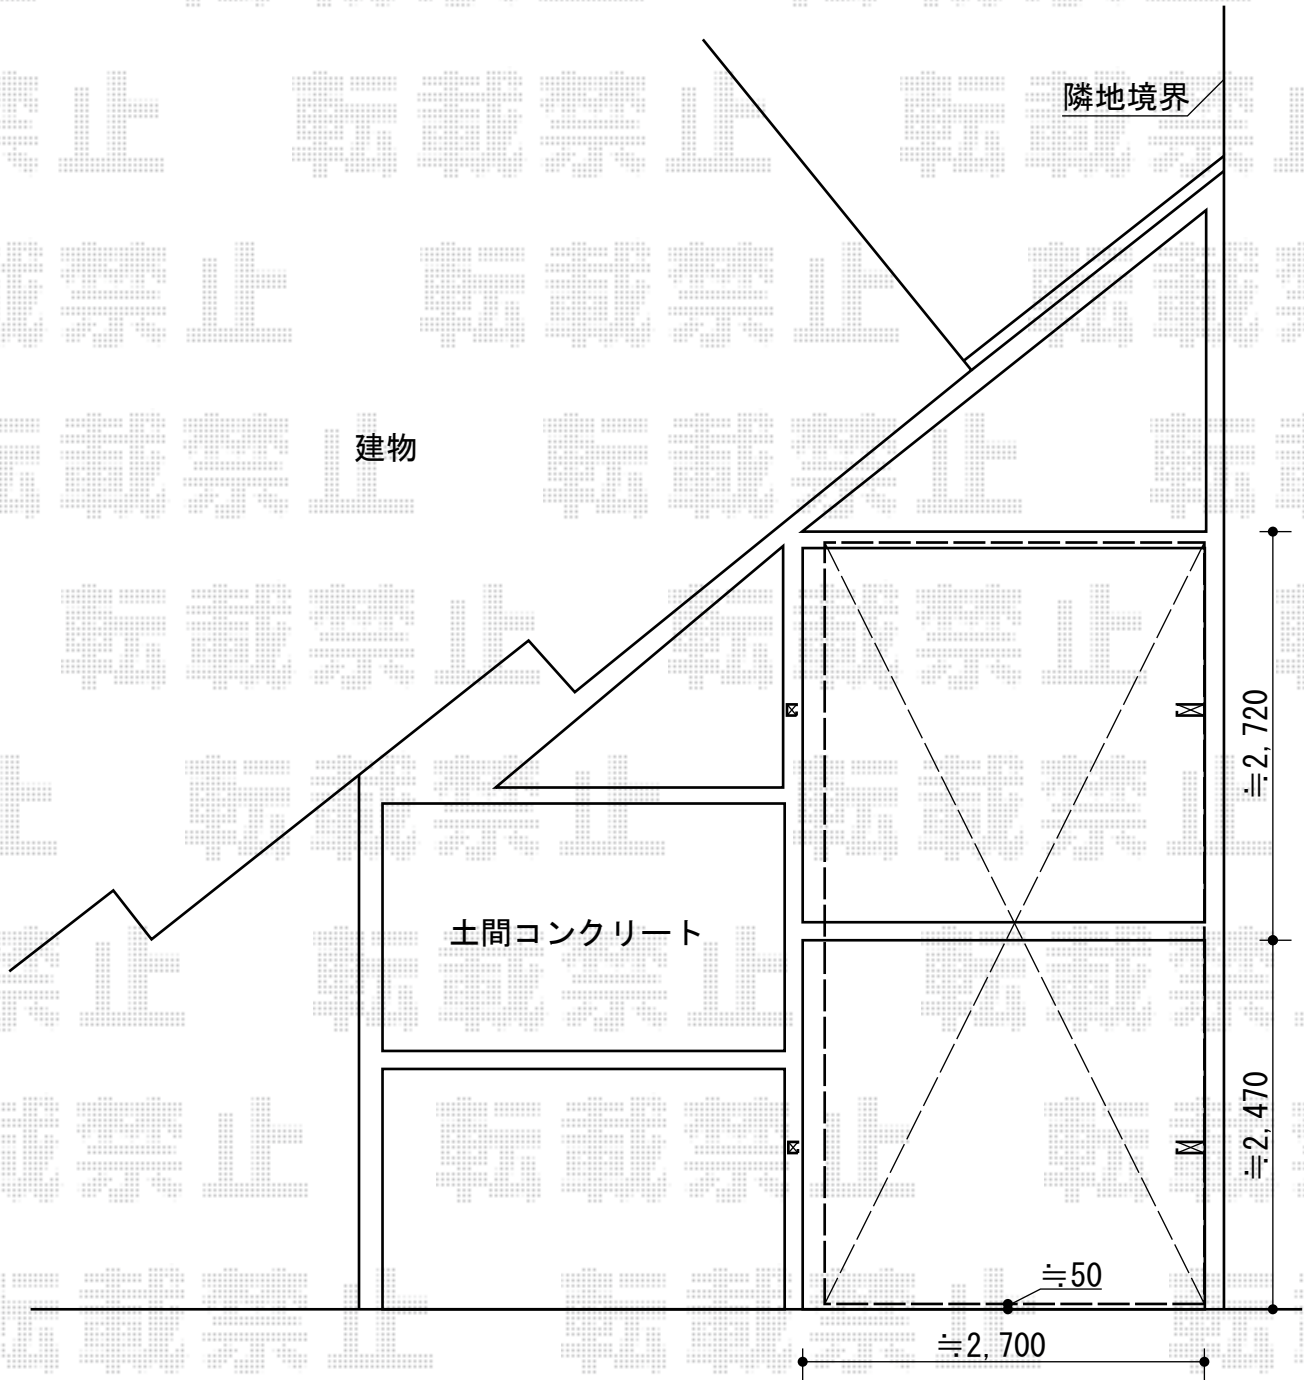

カーポート 施工概略図

YKK AP レイナポートグラン 積雪~20cm対応
幅=2,550mm
奥行=5,052mm
色：プラチナステン
屋根材：ポリカーボネート（トーマイマット）
柱仕様：ハイルーフ柱仕様（有効高 約2,350mm）

YKK AP 着脱式サポート柱 2本入
色：プラチナステン
柱仕様：ハイルーフ柱仕様
数量：1セット

担当者

西村