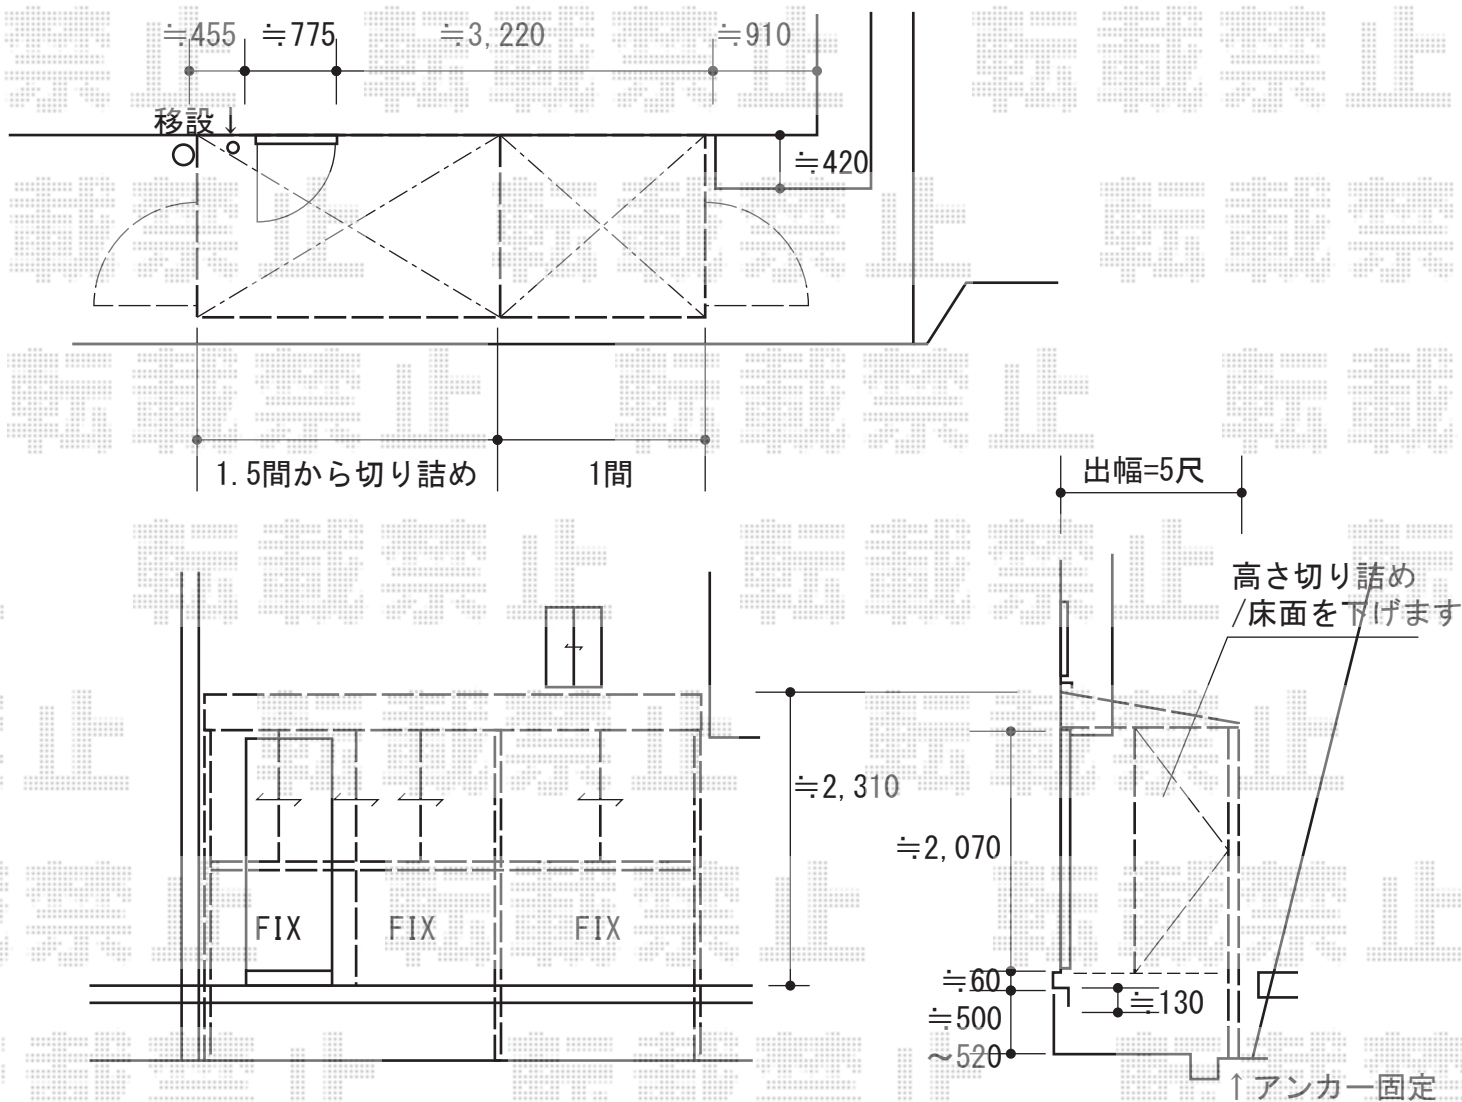

テラス囲い 施工概略図

トステム ほせるんですII F型 床納まり 積雪~20cm対応
 寸法= 間口 関東2.5間×出幅 5尺 (1,485mm)
 正面ユニット：高窓 (4枚建)
 側面ユニット：ドア・FIX
 色：ブラック
 屋根材：熱線吸収アクアポリカーボネート (ライトブルー)
 床材：塩ビデッキボード (木目)
 オプション：カーテンレールセット (ブロンズ)・網戸
 追加部材：根太掛架台補強必要部材