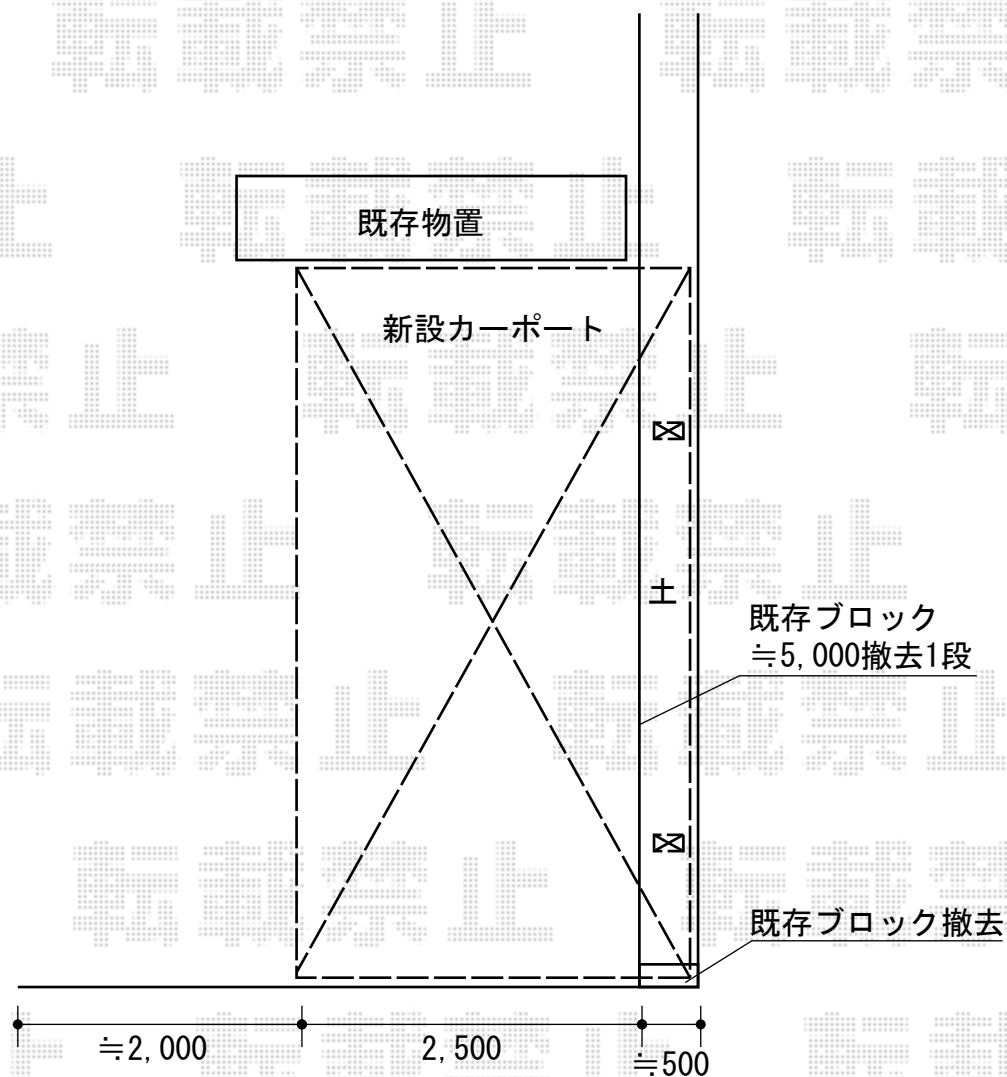

カーポート施工概略図

YKK AP レイナポートグラン 積雪～20cm対応
幅=3,000mm
奥行=5,768mm
色：プラチナステン
屋根材：熱線遮断ポリカーボネート（クリアマット）
柱仕様：ハイルーフ柱仕様（有効高 約2,350mm）

担当者

谷岡