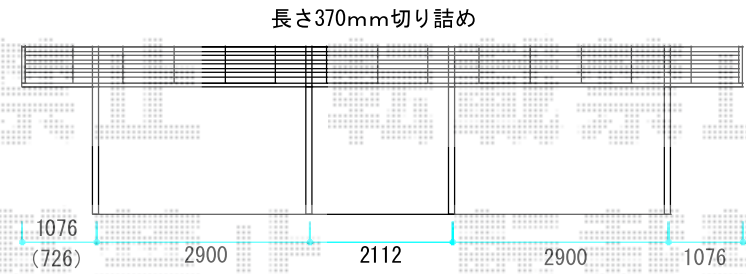

レイナポートREグラン 縦連棟 前下がり積雪~20cm対応

YKK AP レイナポートREグラン 縦連棟 前下がり積雪~20cm対応
 幅= 2,719mm
 奥行= 10,064mm
 色： プラチナステン
 屋根材： ポリカーボネート (アースブルー)
 柱仕様： ハイルーフ柱仕様 (有効高 約2,300mm)

YKK AP レイナポートREグラン 着脱式サポート柱 標準・ハイルーフ兼用 2本入り
 色： プラチナステン
 数量： 2セット