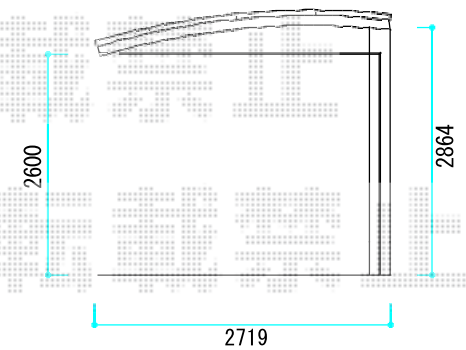

レイナポートREグラン 縦連棟 前下がり積雪~20cm対応

YKK AP レイナポートREグラン 縦連棟 前下がり積雪~20cm対応
 幅= 2,719mm
 奥行= 10,064mm
 色： プラチナステン
 屋根材： ポリカーボネート (アースブルー)
 柱仕様： ハイルーフ柱仕様 (有効高 約2,300mm)

YKK AP レイナポートREグラン 着脱式サポート柱 標準・ハイルーフ兼用 2本入り
 色： プラチナステン
 数量： 2セット