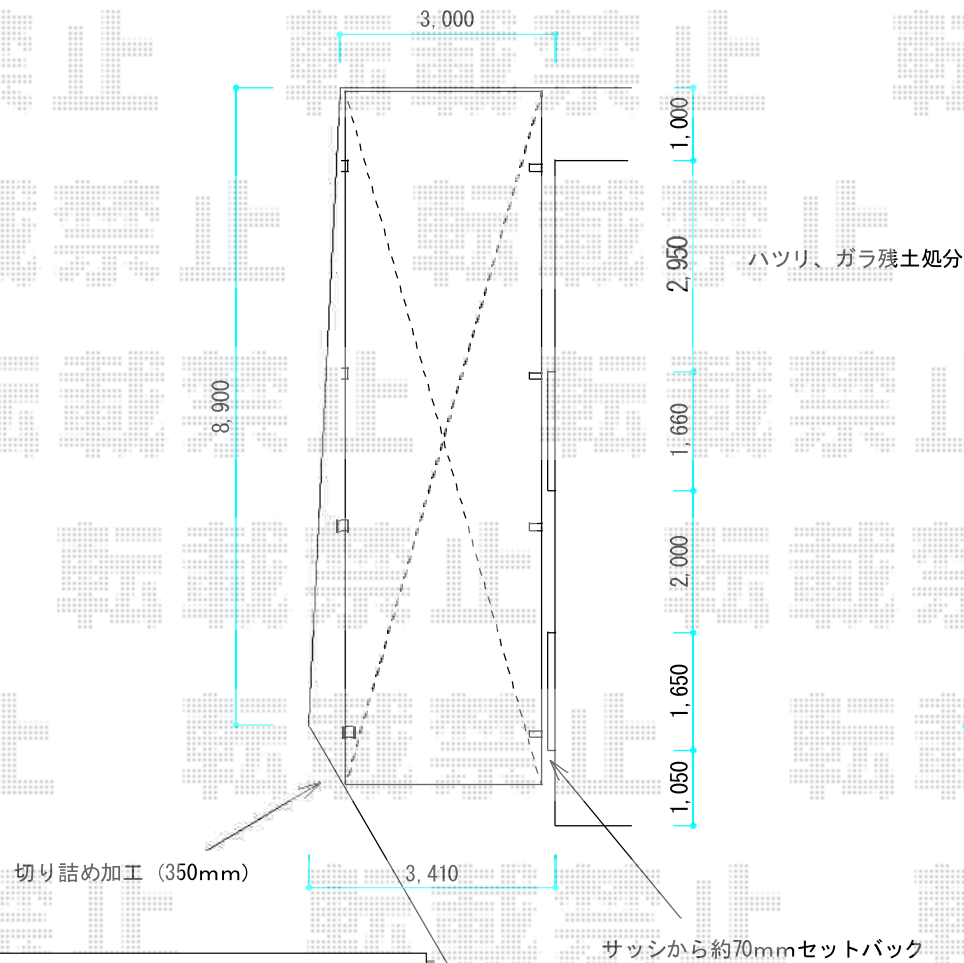

レイナポートREグラン 縦連棟 前下がり積雪~20cm対応

YKK AP レイナポートREグラン 縦連棟 前下がり積雪~20cm対応
 幅= 2,719mm
 奥行= 10,064mm
 色： プラチナステン
 屋根材： ポリカーボネート (アースブルー)
 柱仕様： ハイルーフ柱仕様 (有効高 約2,300mm)

YKK AP レイナポートREグラン 着脱式サポート柱 標準・ハイルーフ兼用 2本入り
 色： プラチナステン
 数量： 2セット