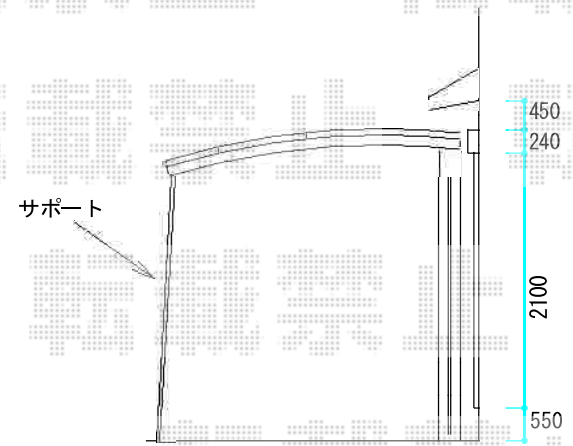

レイナポートREグラン 縦連棟 前下がり積雪~20cm対応

YKK AP レイナポートREグラン 縦連棟 前下がり積雪~20cm対応
 幅= 2,719mm
 奥行= 10,064mm
 色： プラチナステン
 屋根材： ポリカーボネート (アースブルー)
 柱仕様： ハイルーフ柱仕様 (有効高 約2,300mm)

YKK AP レイナポートREグラン 着脱式サポート柱 標準・ハイルーフ兼用 2本入り
 色： プラチナステン
 数量： 2セット