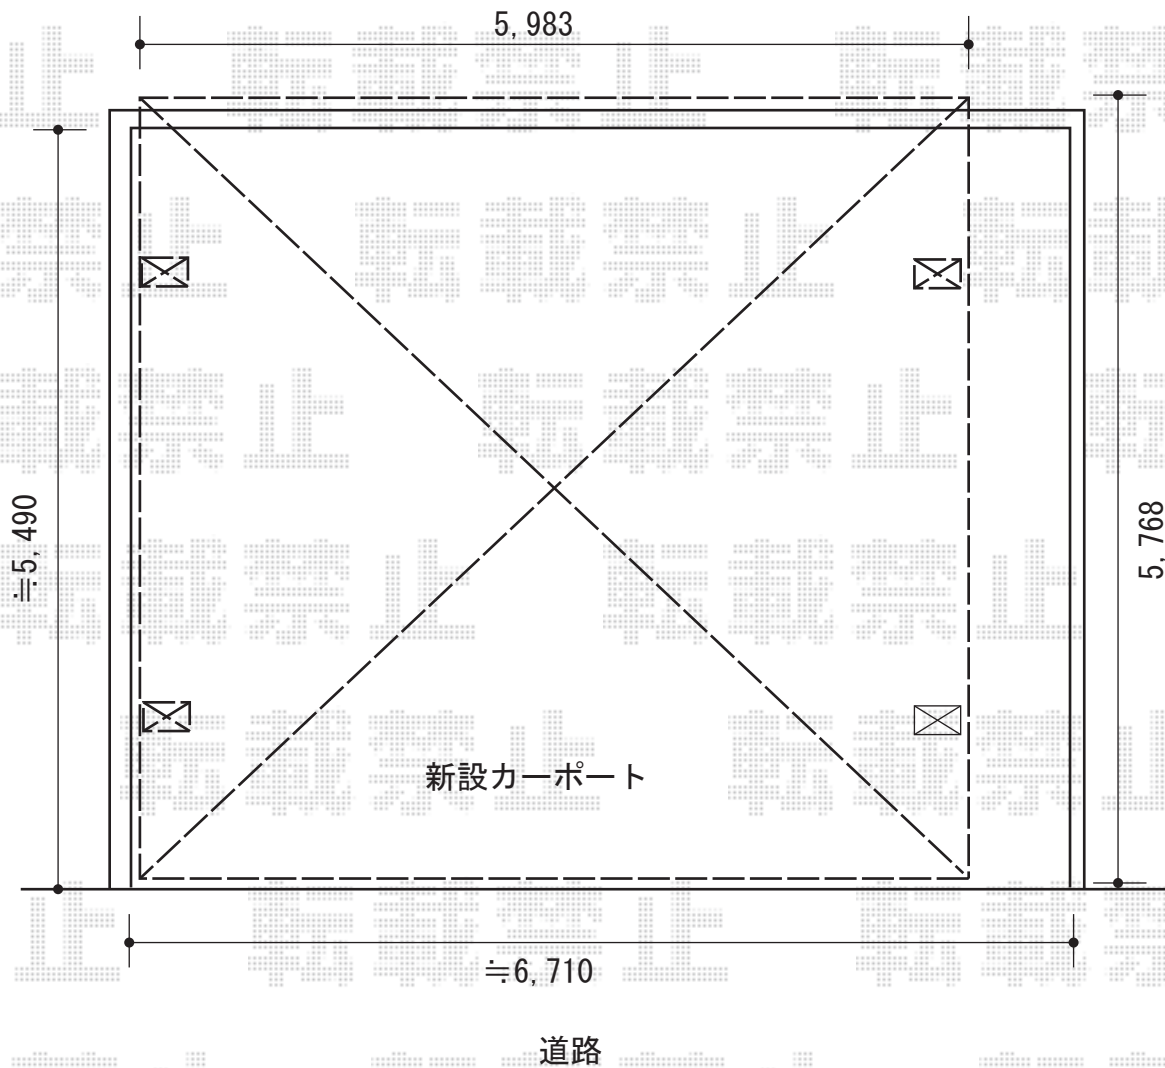

# カーポート 施工概略図

YKK AP レイナツインポートグラン 積雪~20cm対応  
幅= 5,983mm  
奥行= 5,768mm  
色: プラチナステン  
屋根材: 熱線遮断ポリカーボネート(トーマイマット)  
柱仕様: ハイルフ柱仕様(有効高 約2,350mm)

担当者

酒井