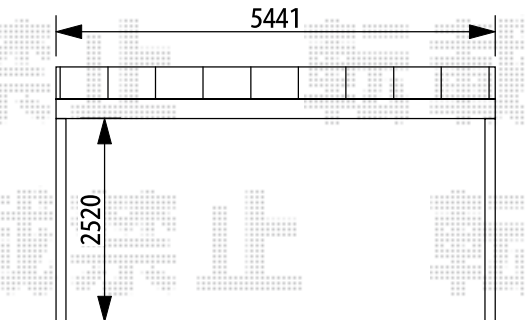

カーポート 施工概略図

TOEX 【A】アーキデュオ ワイド 積雪~20cm対応
 幅=5,441mm
 奥行=5,723mm
 色：シャイングレー
 屋根材：ポリカーボネート
 (クリアマット・すりガラス調)
 柱仕様：ロング柱25仕様 (有効高 約2,500mm)

TOEX 【B】アーキデュオ ワイド 積雪~20cm対応
 幅=5,441mm
 奥行=5,019mm
 色：シャイングレー
 屋根材：ポリカーボネート
 (クリアマット・すりガラス調)
 柱仕様：ロング柱25仕様 (有効高 約2,500mm)
 追加部材：水切りセット一式