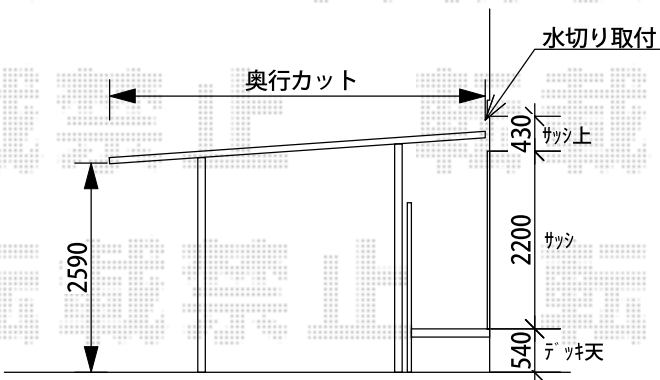

カーポート 施工概略図

TOEX 【A】アーキデュオ ワイド 積雪~20cm対応
 幅=5,441mm
 奥行=5,723mm
 色：シャイングレー
 屋根材：ポリカーボネート
 (クリアマット・すりガラス調)
 柱仕様：ロング柱25仕様 (有効高 約2,500mm)

TOEX 【B】アーキデュオ ワイド 積雪~20cm対応
 幅=5,441mm
 奥行=5,019mm
 色：シャイングレー
 屋根材：ポリカーボネート
 (クリアマット・すりガラス調)
 柱仕様：ロング柱25仕様 (有効高 約2,500mm)
 追加部材：水切りセット一式