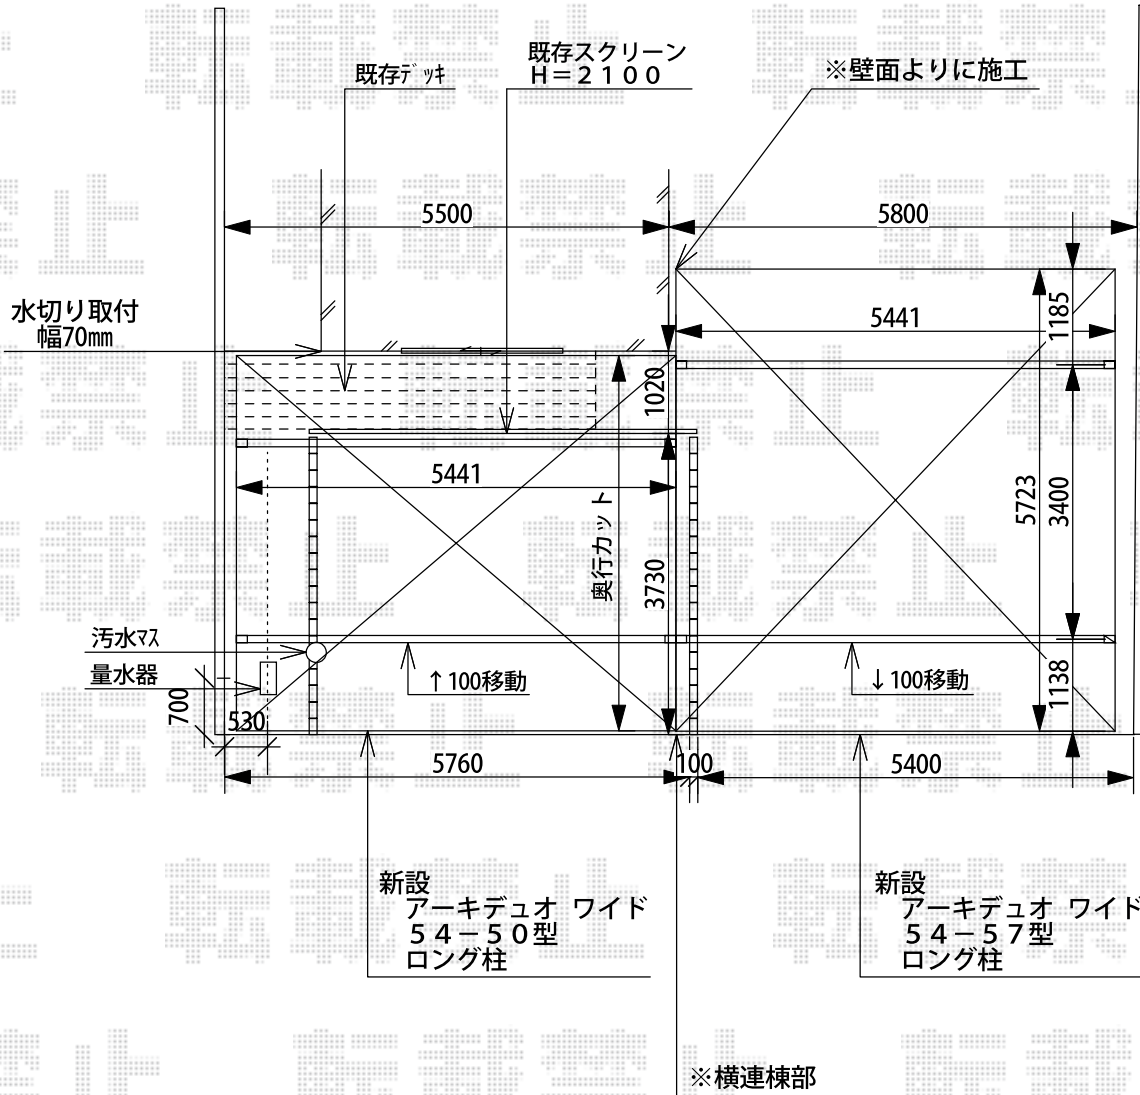

カーポート 施工概略図

TOEX 【A】アーキデュオ ワイド 積雪~20cm対応
 幅=5,441mm
 奥行=5,723mm
 色：シャイングレー
 屋根材：ポリカーボネート
 (クリアマット・すりガラス調)
 柱仕様：ロング柱25仕様 (有効高 約2,500mm)

TOEX 【B】アーキデュオ ワイド 積雪~20cm対応
 幅=5,441mm
 奥行=5,019mm
 色：シャイングレー
 屋根材：ポリカーボネート
 (クリアマット・すりガラス調)
 柱仕様：ロング柱25仕様 (有効高 約2,500mm)
 追加部材：水切りセット一式

担当者 酒井