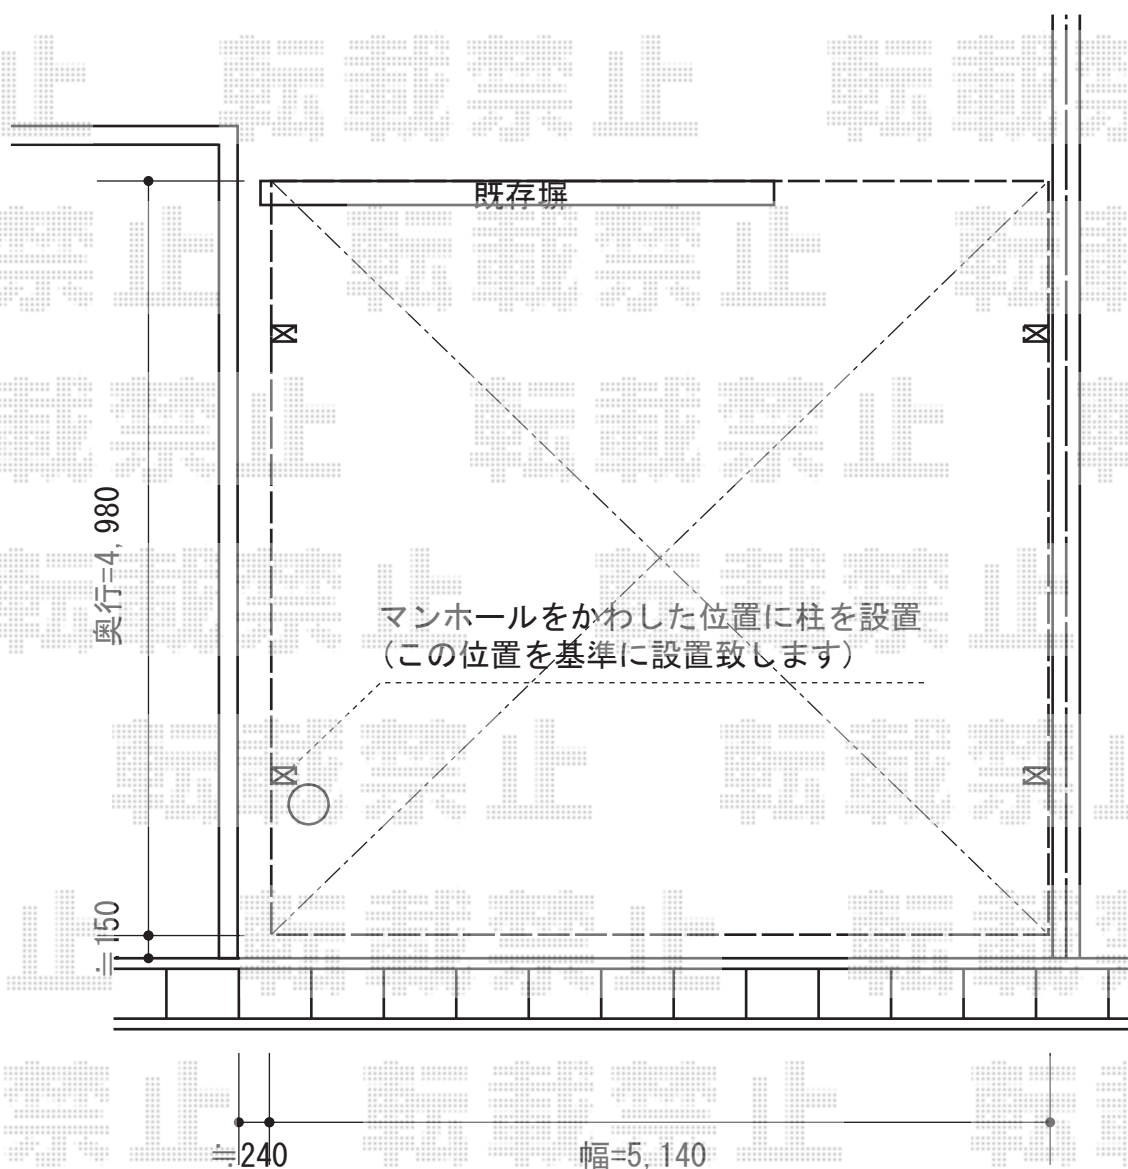

# カーポート 施工概略図

トステム カーブポートシグマIII ワイド 積雪～20cm対応  
幅= 5,140mm  
奥行= 4,980mm  
色： シャイングレー  
屋根材： ガリレポリカ（クリアマット・すりガラス調）  
柱仕様： ロング柱23仕様（有効高 約2,300mm）

担当者

酒井