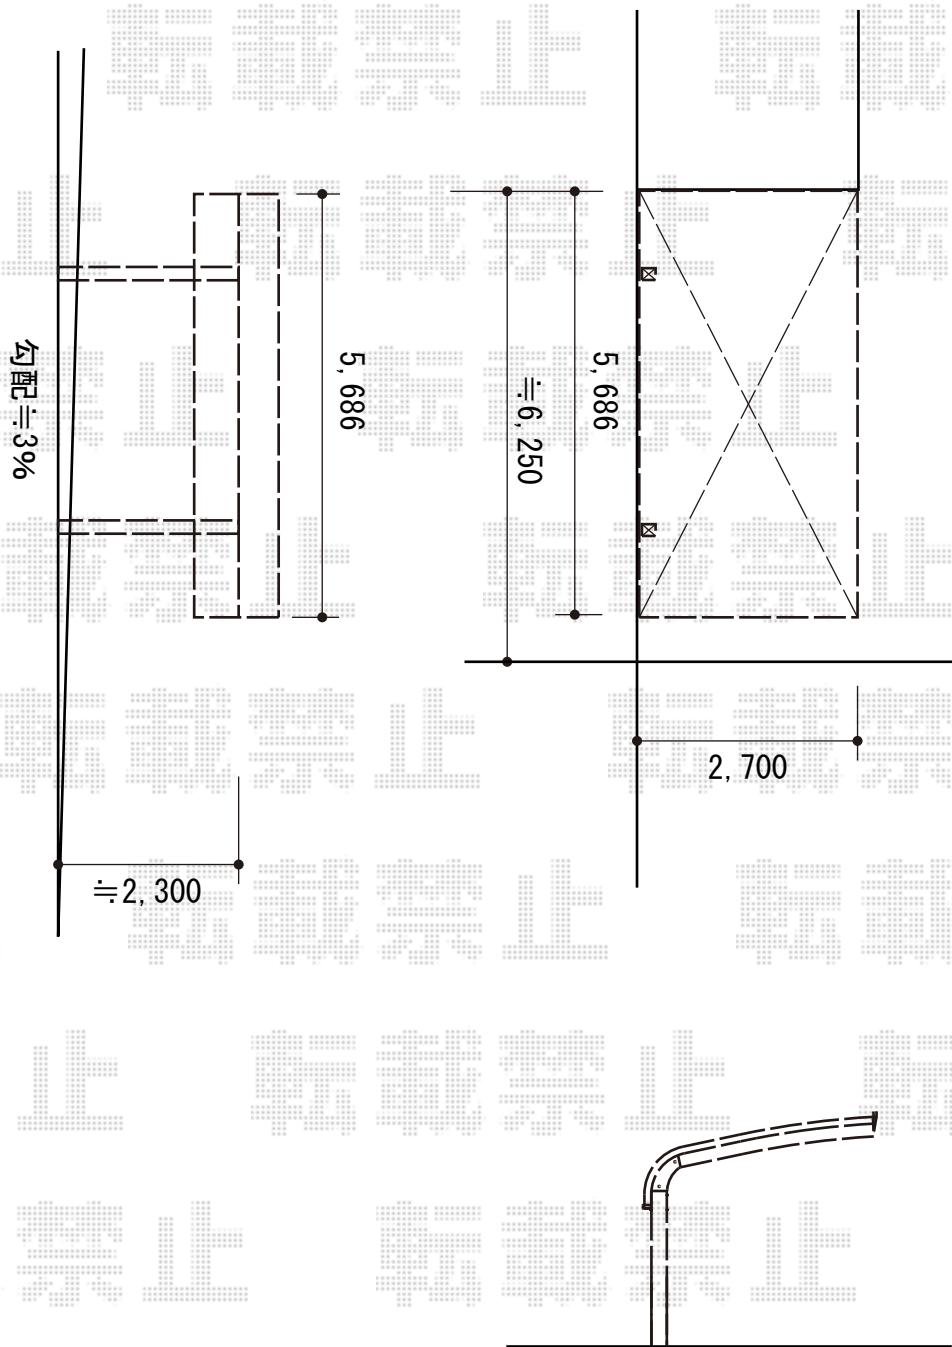

テールポートシグマIII 積雪～20cm対応 施工概略図

トステム テールポートシグマIII 積雪～20cm対応  
幅=2,700mm  
奥行=5,686mm  
色：オータムブラウン  
屋根材：熱線吸収ポリカーボネート（ライトブルーマット調）  
柱仕様：ロング柱23仕様（有効高 約2,300mm）

トステム テールポートシグマIII 着脱式サポート ロング柱23用 1本入  
色：オータムブラウン  
数量：2セット