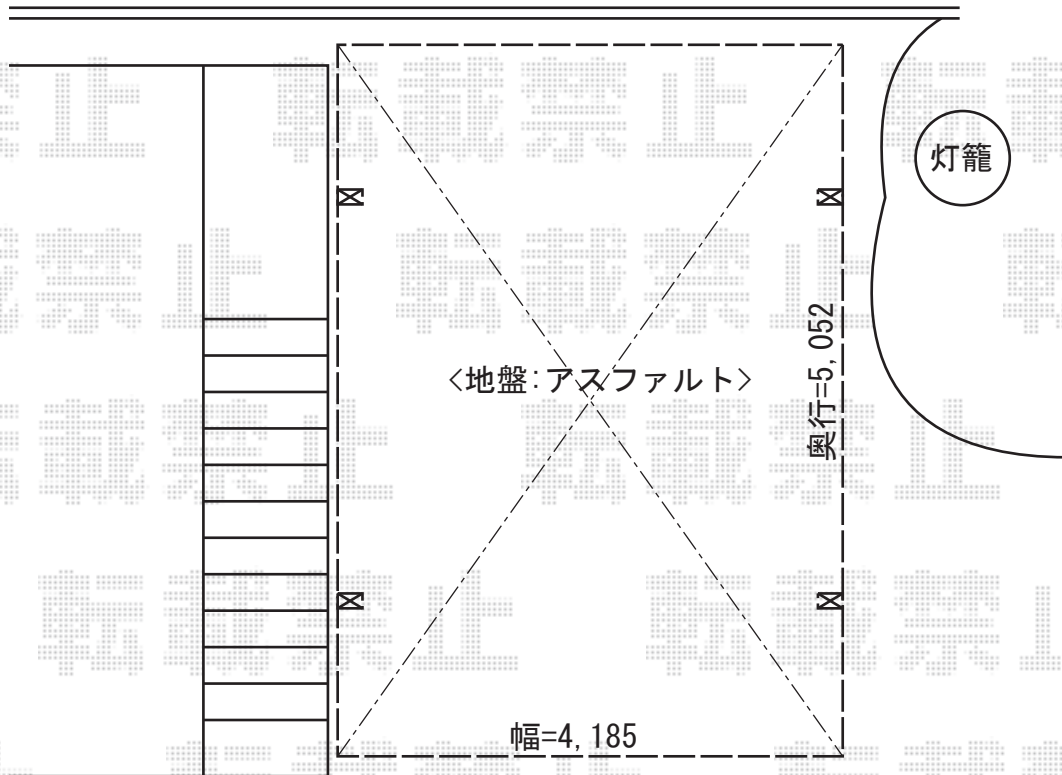

カーポート 施工概略図

YKK AP レイナツインポートグラン 積雪~20cm対応
幅= 4,185mm
奥行= 5,052mm
色：カームブラック
屋根材：熱線遮断ポリカーボネート（アースブルーマット調）
柱仕様：ハイルーフ柱仕様（有効高 約2,350mm）

YKK AP レイナポートグラン用 着脱式サポート柱 標準・ハイルーフ兼用 2本入
色：カームブラック
数量：1セット

担当者

栢田