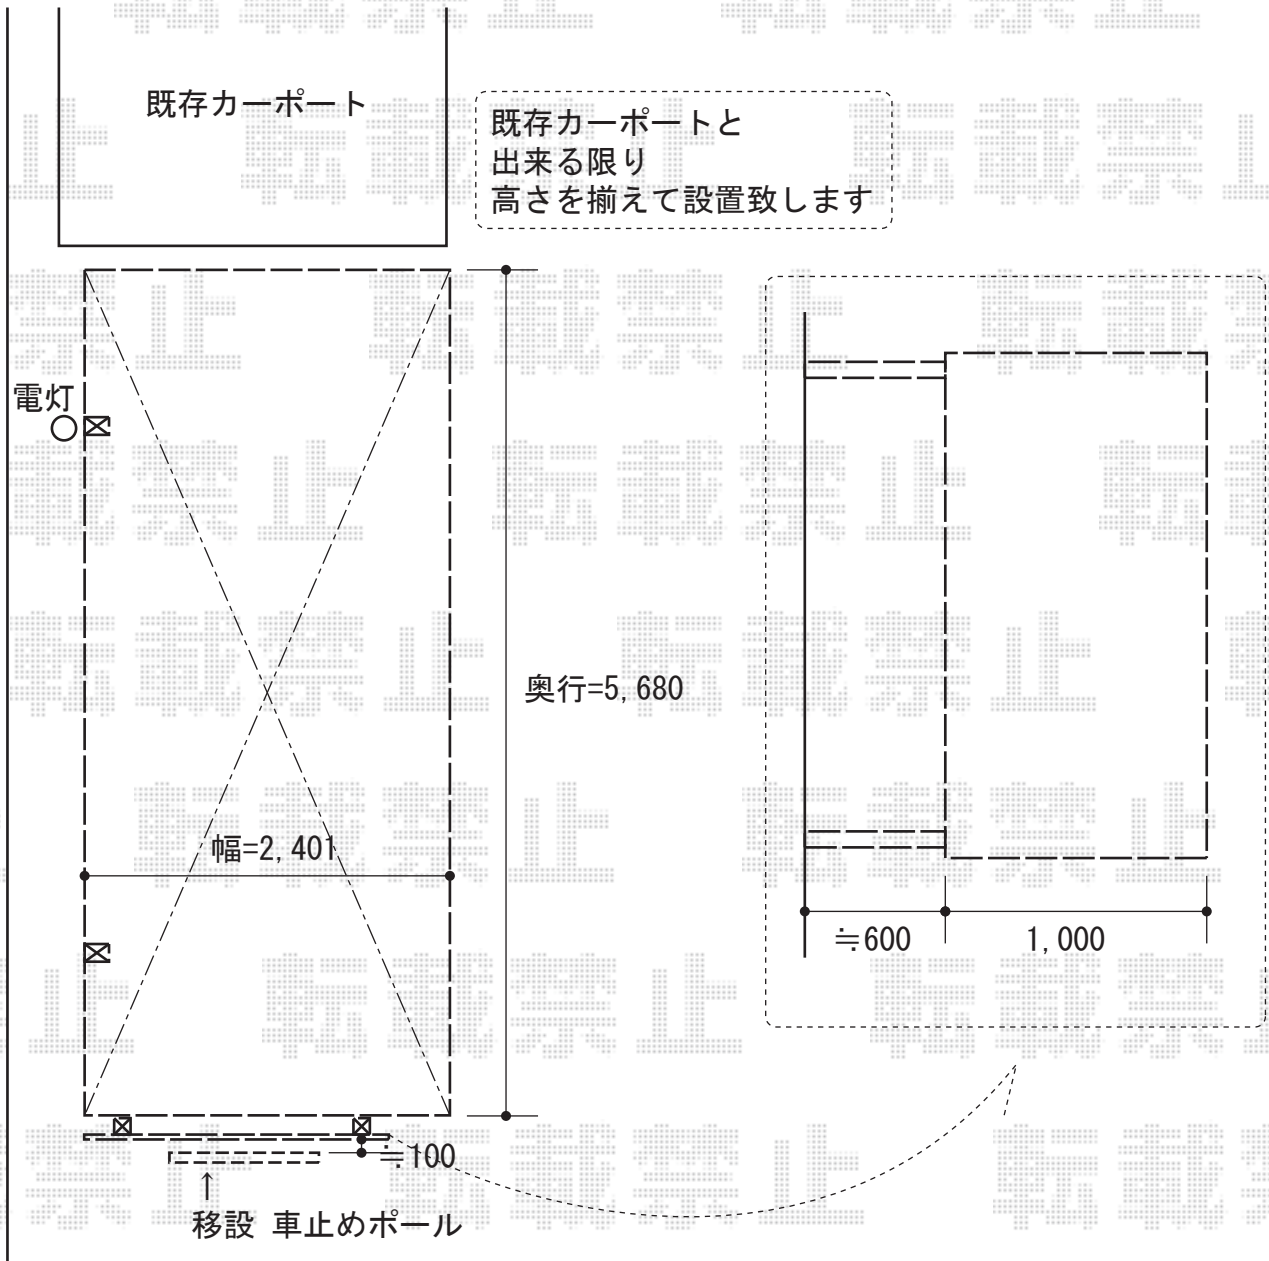

エクステリア 施工概略図

トステム カーポートシグマIII 積雪~20cm対応
 幅=2,401mm
 奥行=5,686mm
 色：ブロンズ
 屋根材：ガリレポリカ（クリアマット・すりガラス調）
 柱仕様：標準柱仕様（有効高 約1,800mm）

TOEX プリレオR5型フェンス 多段柱施工
 本体1枚（W×H）=（1,975×1,000mm）×1枚
 アルミ多段柱：T-18×2本
 ブラケットセット：上下A×2
 端部キャップ：A×1セット
 色：ブロンズ