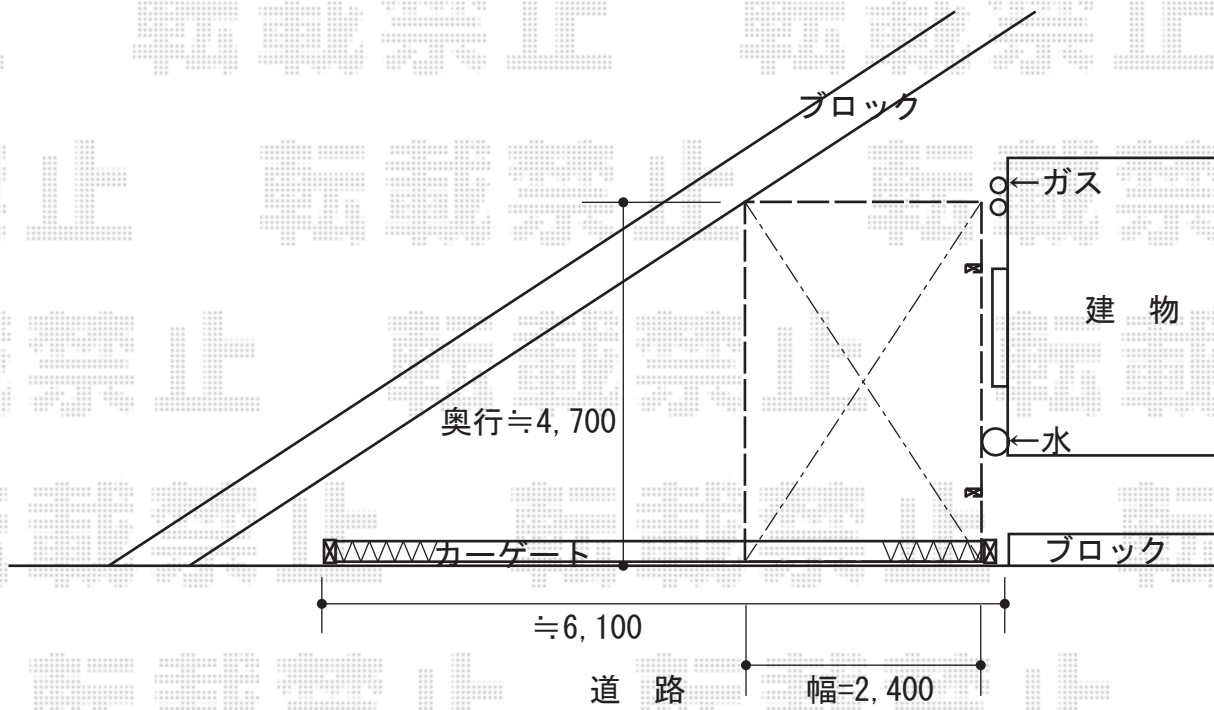

カーポート 施工概略図

YKK AP レイナポートグラン 積雪~20cm対応
幅= 2,400mm
奥行= 5,052mm
色: ブラウン
屋根材: ポリカーボネート (アースブルー)
柱仕様: ハイルフ柱仕様 (有効高 約2,350mm)

担当者	谷岡
-----	----