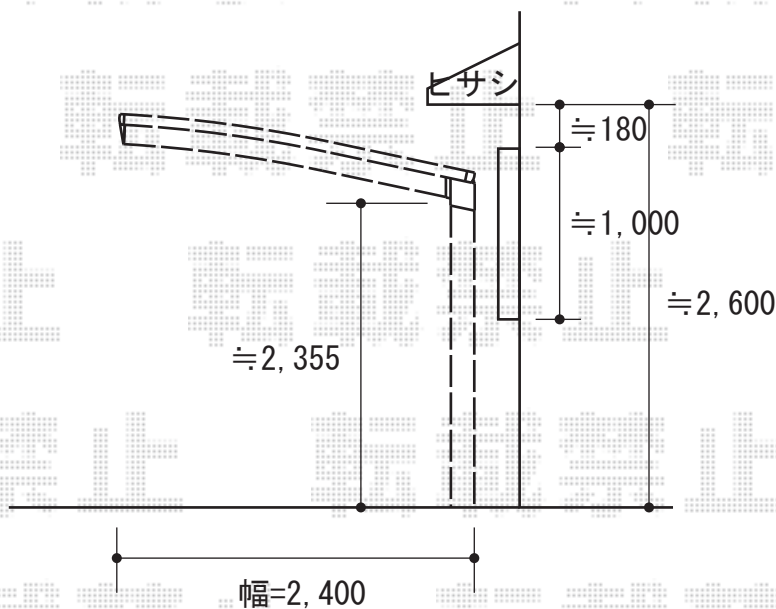

カーポート 施工概略図

YKK AP レイナポートグラン 積雪~20cm対応
幅= 2,400mm
奥行= 5,052mm
色: ブラウン
屋根材: ポリカーボネート (アースブルー)
柱仕様: ハイルフ柱仕様 (有効高 約2,350mm)

担当者	谷岡
-----	----