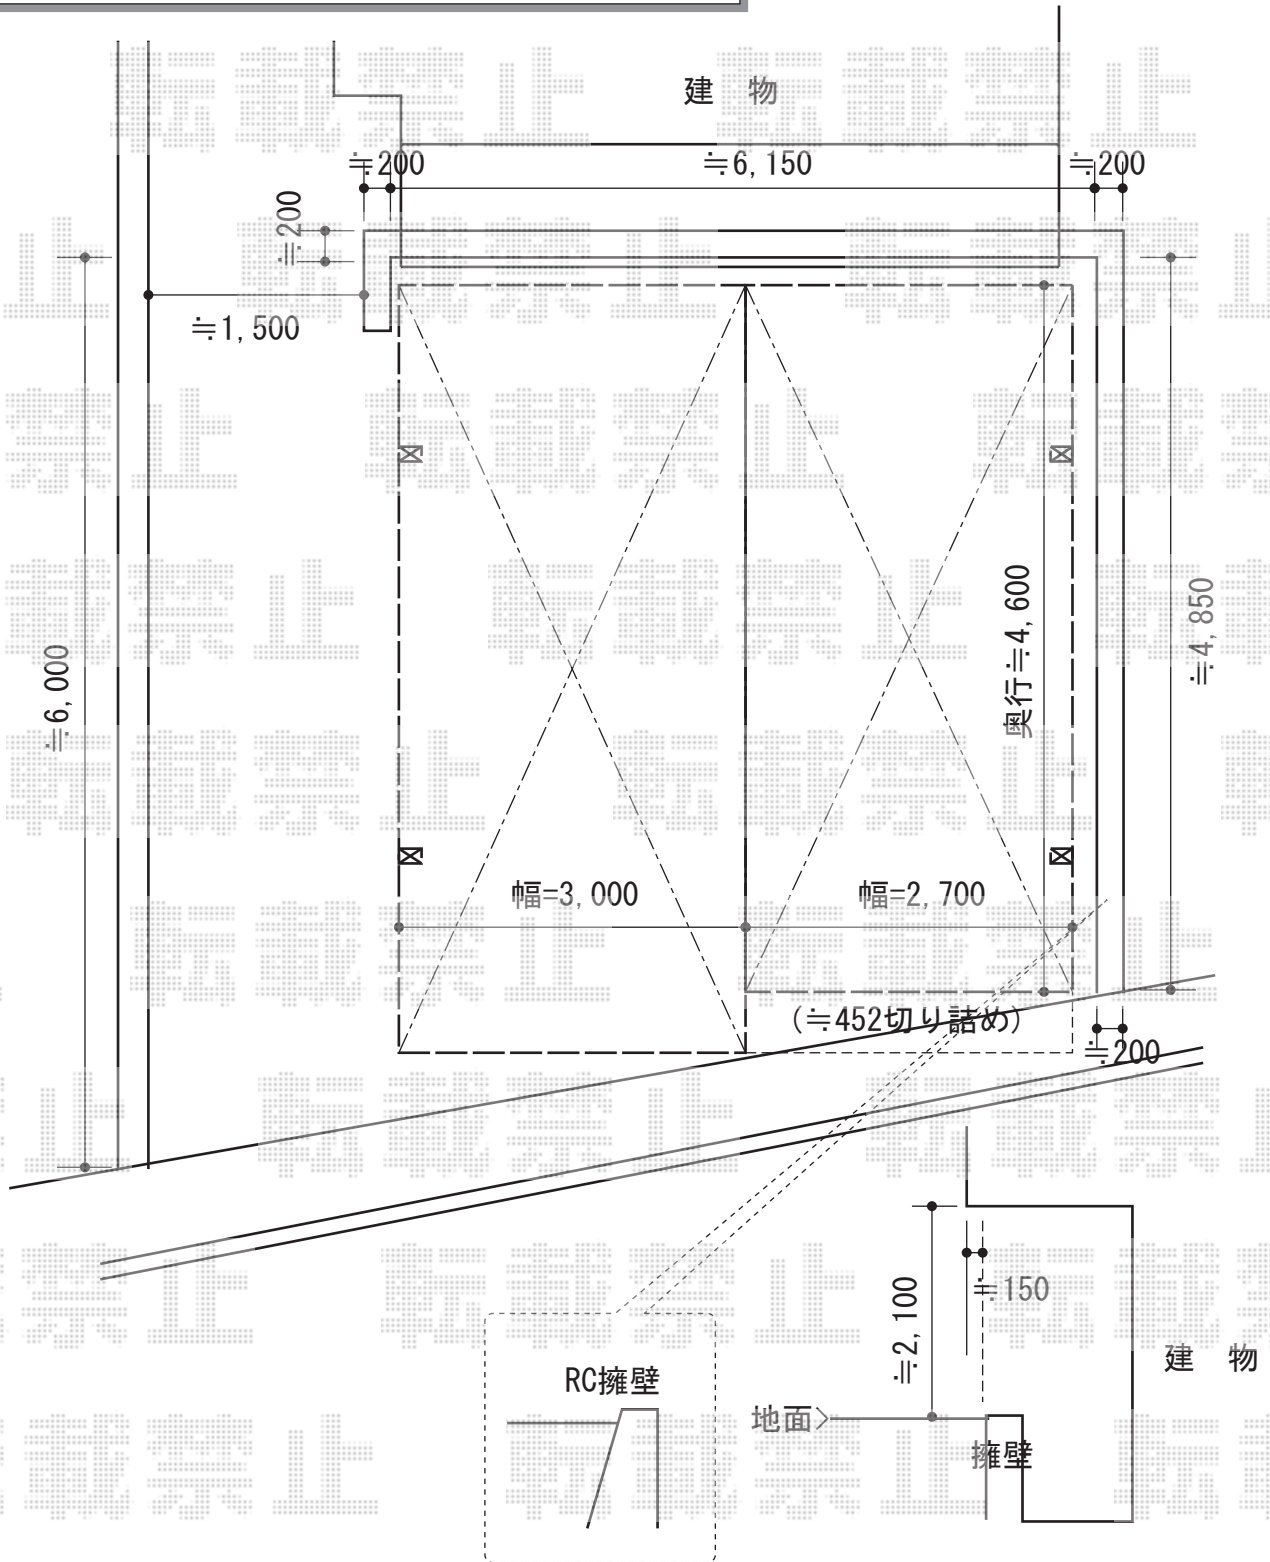

カーポート 施工概略図

YKK AP レイナポートグラン M合掌 積雪~20cm対応
 幅=5,714mm<27・30>
 奥行=5,052mm
 色：プラチナステン
 屋根材：熱線遮断ポリカーボネート(トーマイマット)
 柱仕様：ハイルーフ柱仕様(有効高 約2,350mm)

担当者

酒井