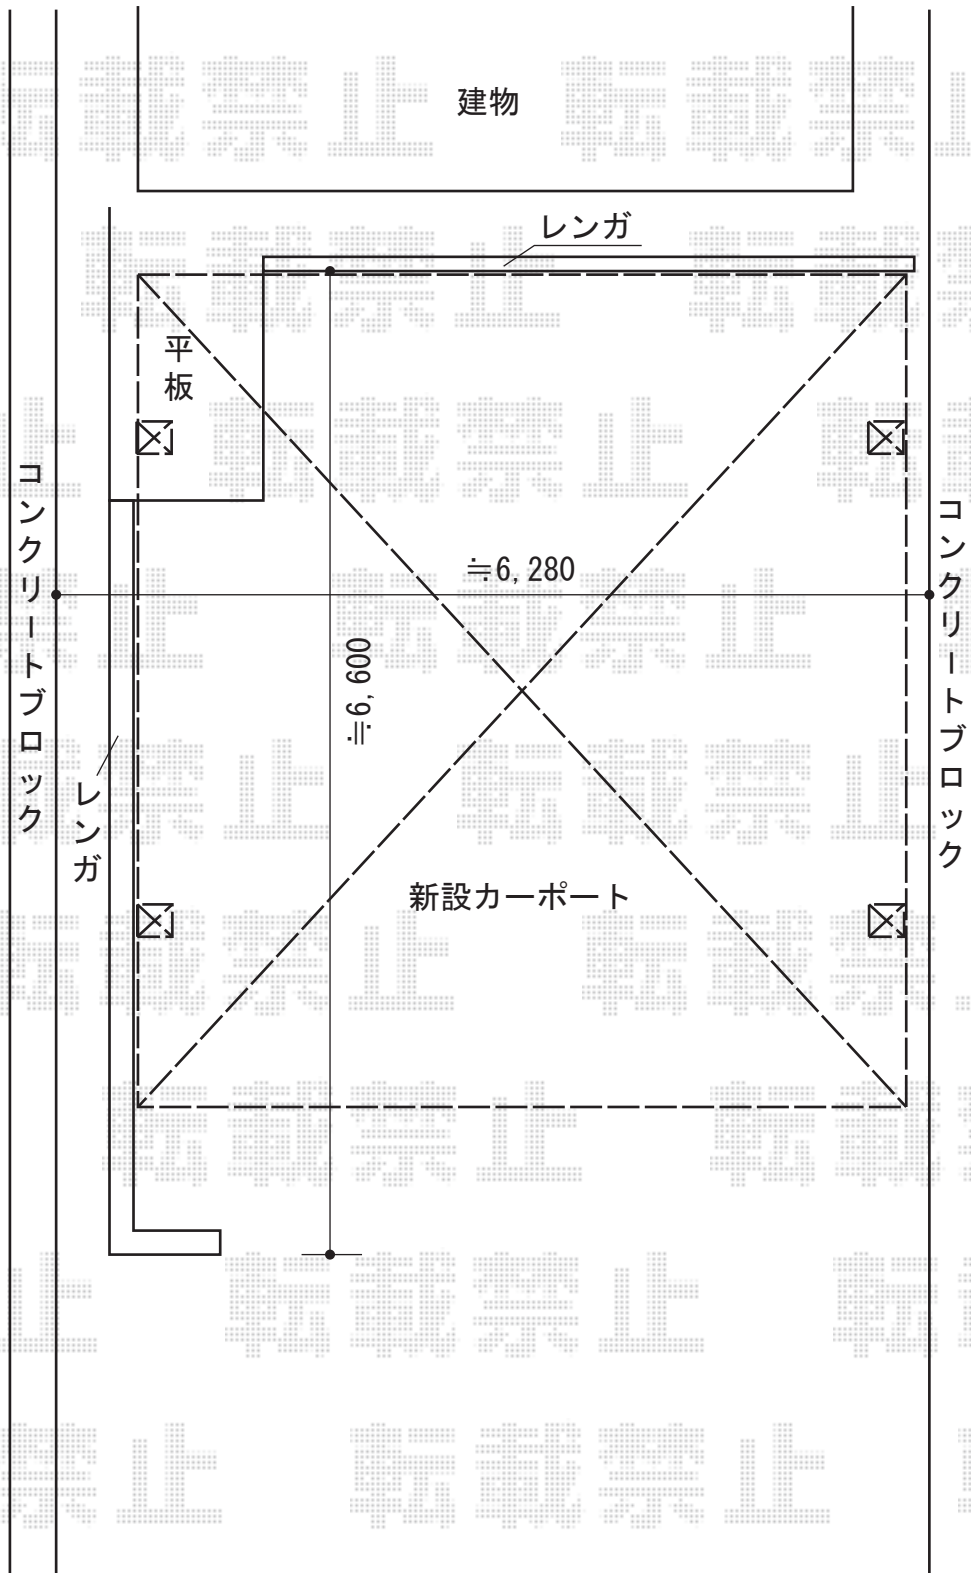

カーポート 施工概略図

トステム カーブポートシグマIII ワイド 積雪~20cm対応  
幅= 5,443mm  
奥行= 4,980mm  
色: シャイングレー  
屋根材: ポリカーボネート (ブラウン)  
柱仕様: ロング柱23仕様 (有効高 約2,300mm)

担当者

酒井