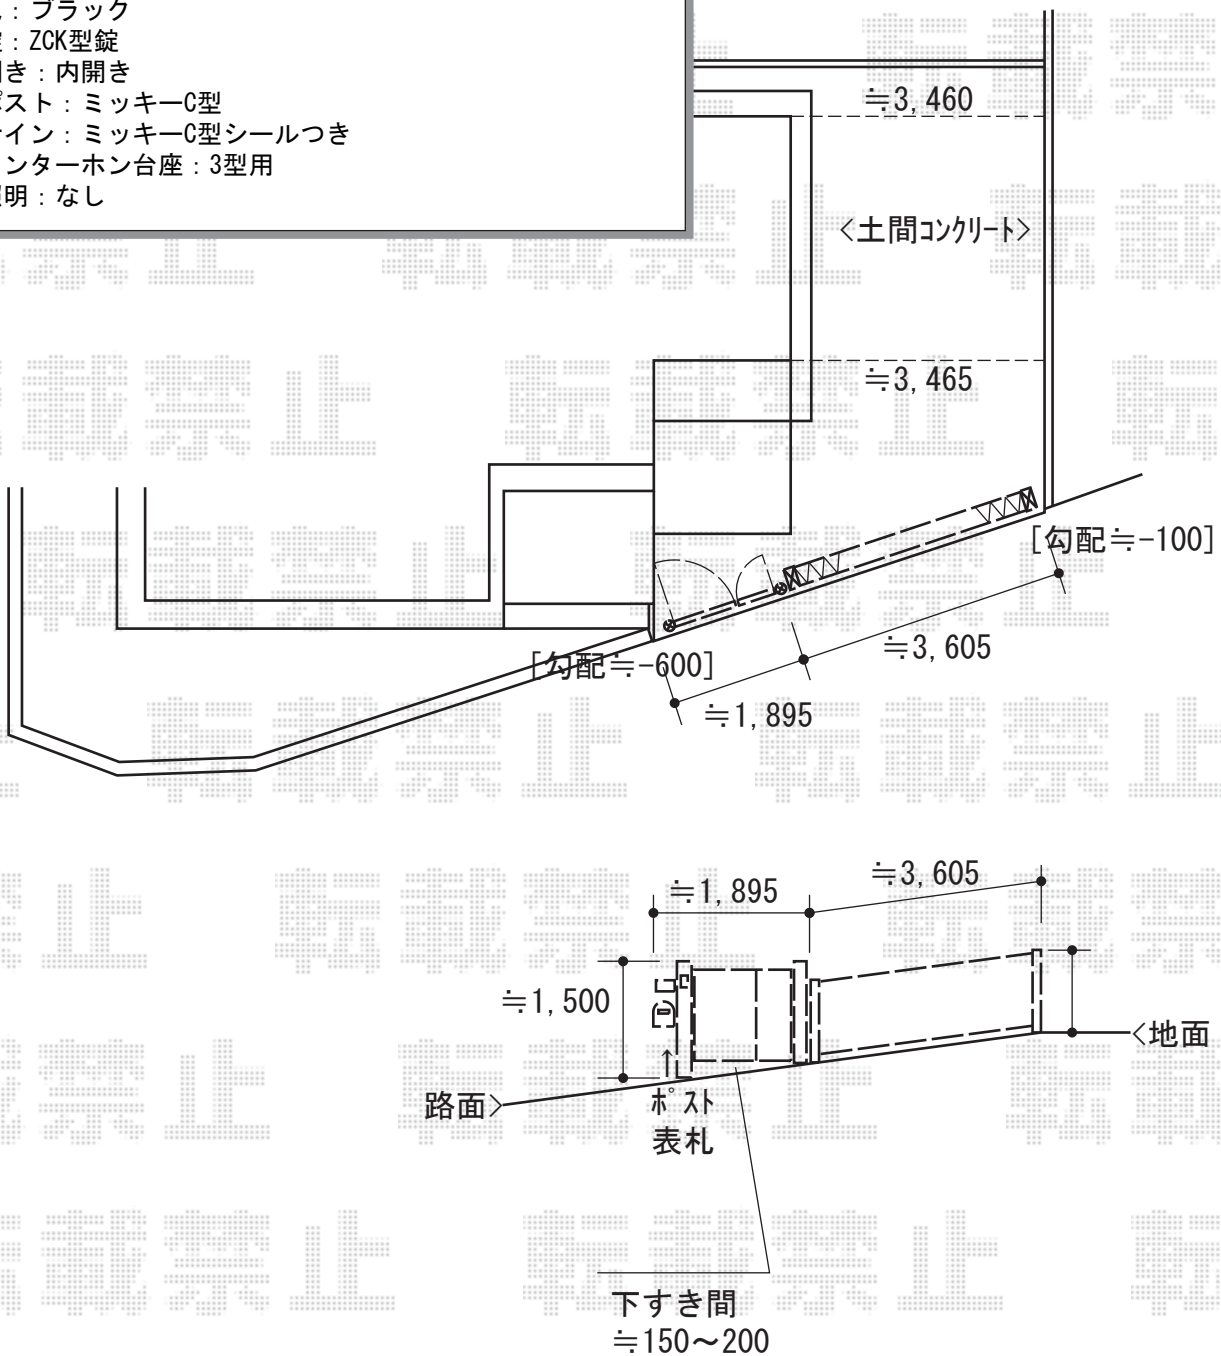

カーゲート・門扉 施工概略図

新日軽 ニューエクジスXK型 片開き 傾斜タイプ 37SA
 開口幅=3,582mm
 全幅=3,742mm
 たたみ幅=574.5mm
 高さ=1,250mm
 色：ブラック
 吊元柱：外観左

新日軽 ディズニー門扉ミッキーA型 両開き親子 丸門柱式
 扉1枚 (W×H) = (400・800×1,200mm)
 色：ブラック
 錠：ZCK型錠
 開き：内開き
 ポスト：ミッキーC型
 サイン：ミッキーC型シールつき
 インターホン台座：3型用
 照明：なし

担当者	松保
-----	----