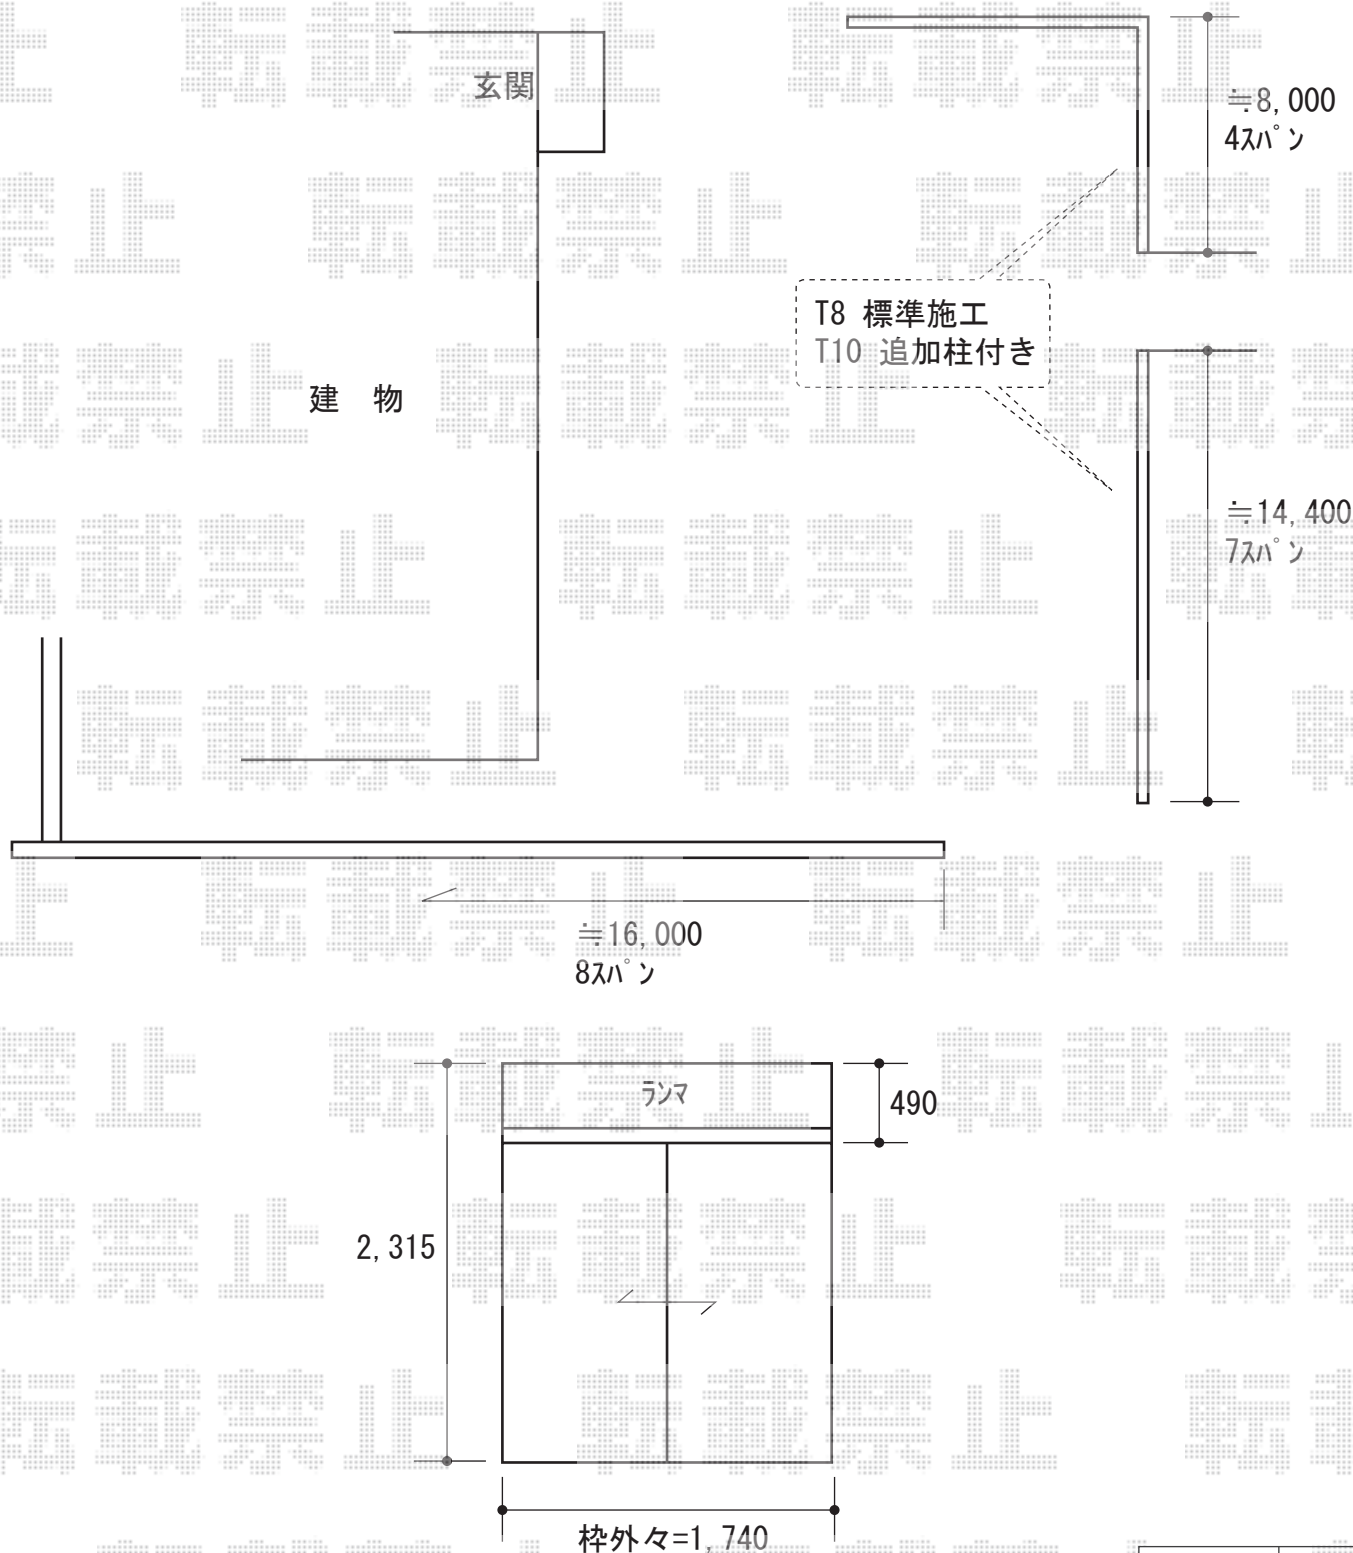

フェンス 施工概略図

TOEX シャレオR4型フェンス
 本体1枚 (W×H) = (1,975×600mm) × 8枚
 柱仕様 : T-6×9本
 部品セット : ×9セット
 色 : マイルドブラック
 端部キャップ : ×1セット

TOEX シャレオR4型フェンス
 本体1枚 (W×H) = (1,975×1000mm) × 11枚
 柱仕様 : T-10×24本
 部品セット : ×24セット
 色 : マイルドブラック
 端部キャップ : ×2セット