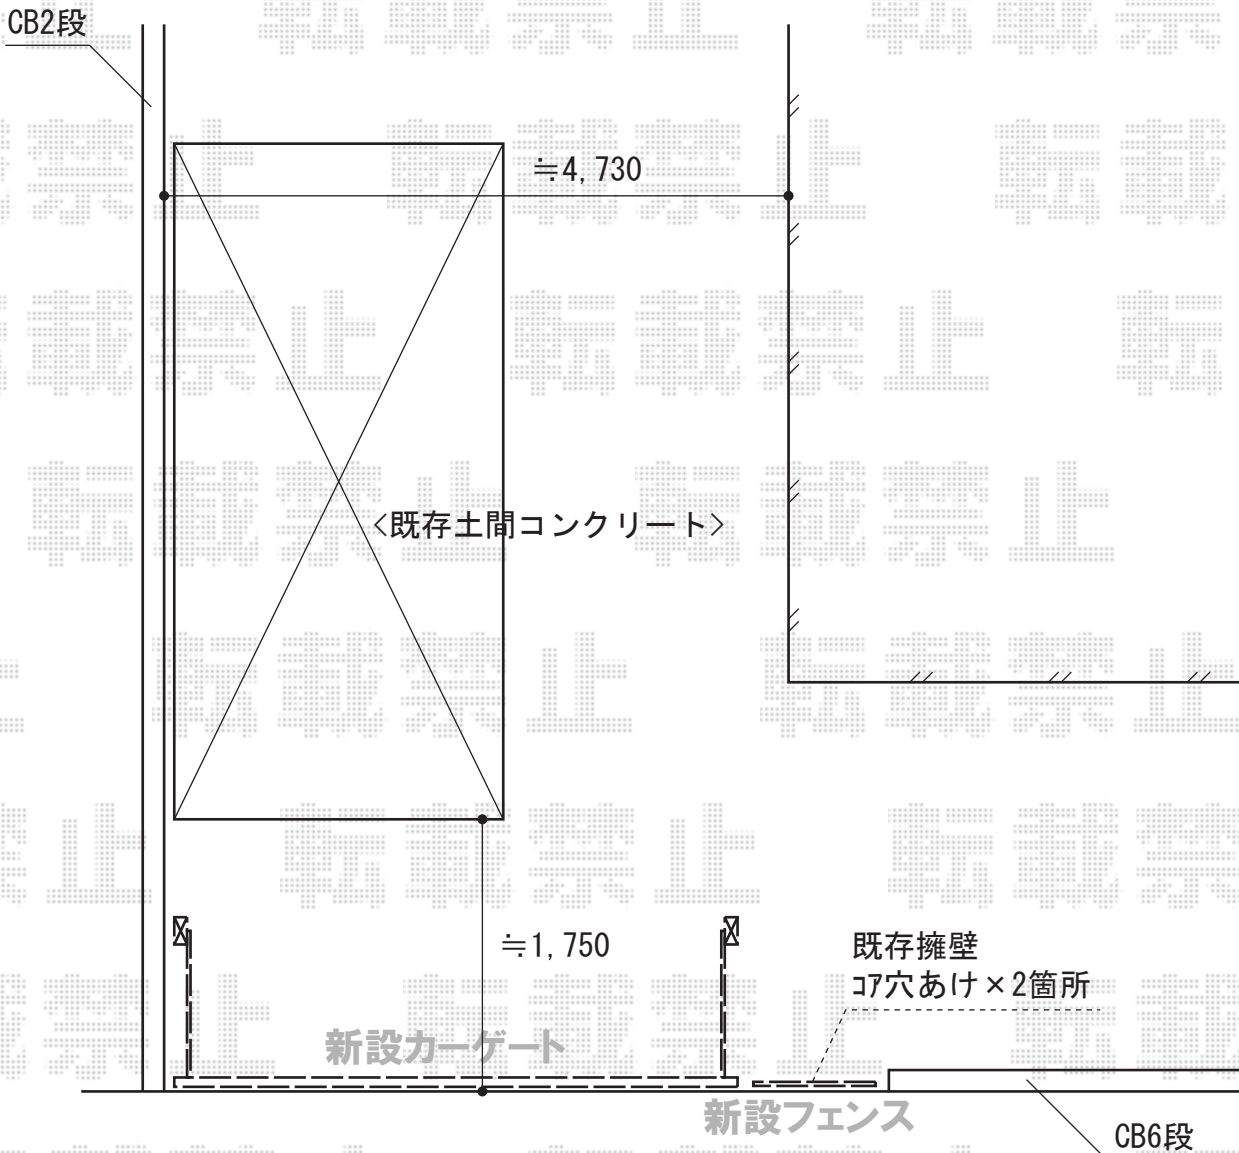

カーゲート・フェンス 施工概略図

TOEX ワイドオーバードアS1型 手動式
 本体 (W×H) = (4,150mm×1,000mm)
 色 : オータムブラウン
 柱仕様 : ハイルフ柱仕様 (有効通過高2,150mm)
 駆動 : 手動式

TOEX ハイサモア フリーポールタイプ
 本体1枚 (W×H) = (1,972mm×1,000mm) ×1枚
 柱仕様 : T-10×2本
 エンドキャップ : 1
 色 : オータムブラウン

担当者

谷