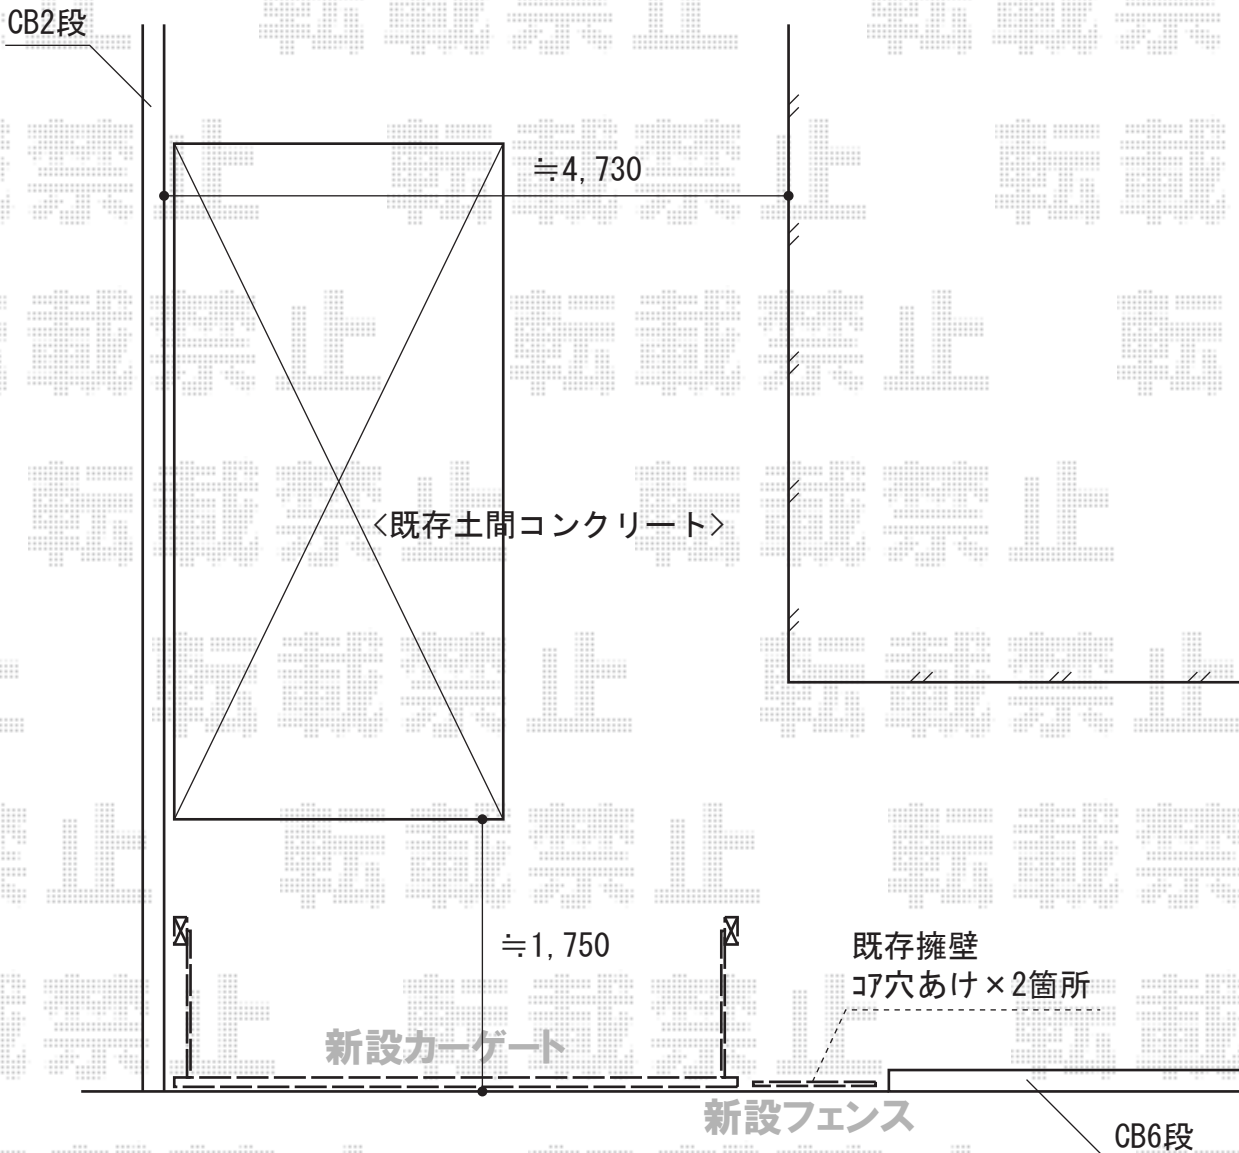

カーゲート・フェンス 施工概略図

TOEX ワイドオーバードアS1型 手動式  
 本体 (W×H) = (4,150mm×1,000mm)  
 色 : オータムブラウン  
 柱仕様 : ハイルフ柱仕様 (有効通過高2,150mm)  
 駆動 : 手動式

TOEX ハイサモア フリーポールタイプ  
 本体1枚 (W×H) = (1,972mm×1,000mm) ×1枚  
 柱仕様 : T-10×2本  
 エンドキャップ : 1  
 色 : オータムブラウン

担当者

谷