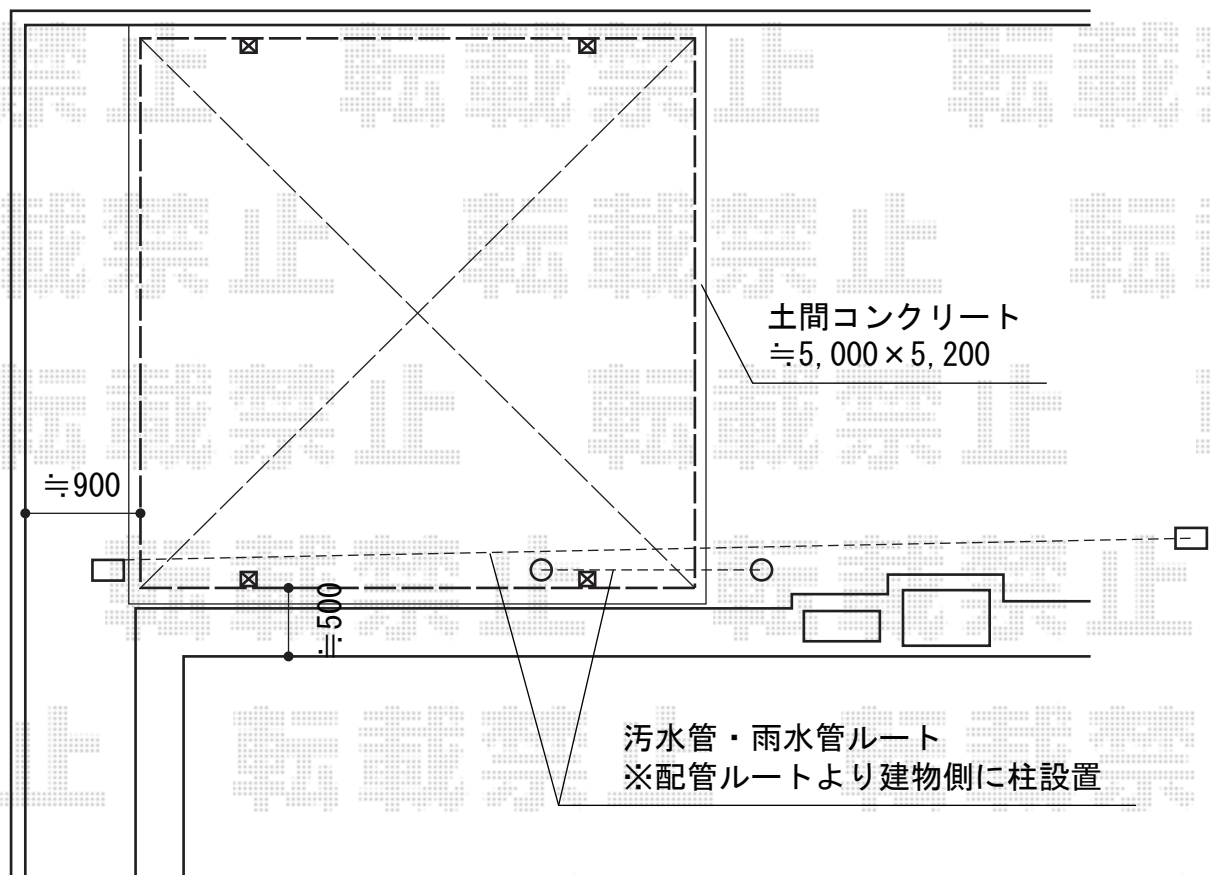

カーポート 施工概略図

トステム カーブポートシグマIII ワイド 積雪~20cm対応
幅= 5,140mm
奥行= 4,980mm
色: シャイングレー
屋根材: ガリレポリカ (クリアマット・すりガラス調)
柱仕様: ロング柱23仕様 (有効高 約2,300mm)

担当者

酒井