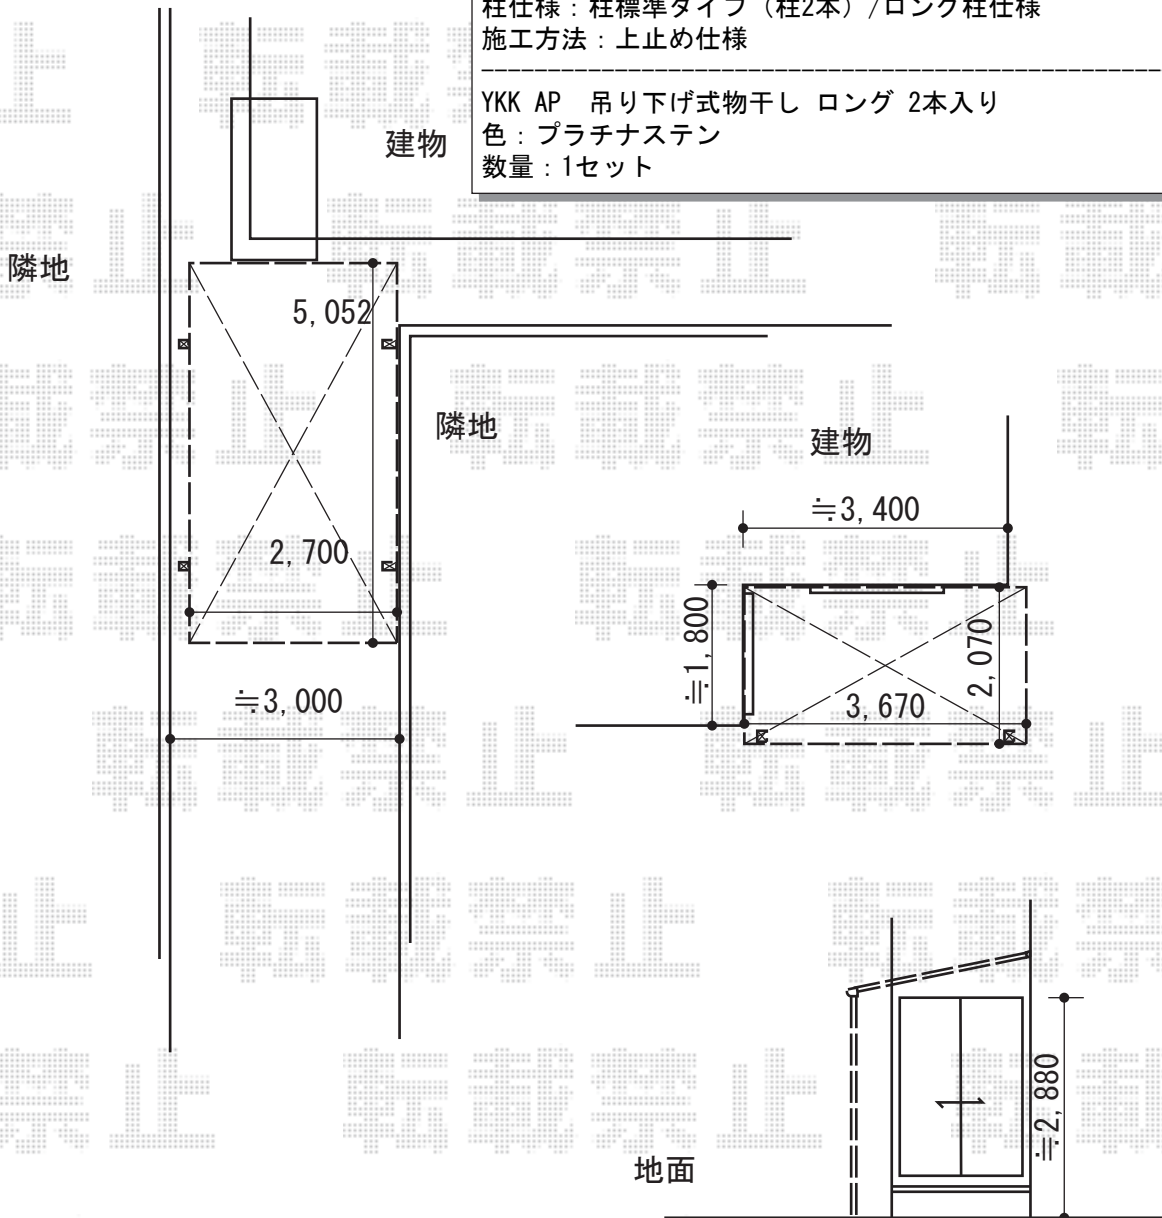

エクステリア商品 施工概略図

YKK AP レイナポートグラン 積雪~20cm対応
 幅=2,700mm
 奥行=5,052mm
 色：プラチナステン
 屋根材：熱線遮断ポリカーボネート（アースブルーマット調）
 柱仕様：ハイルーフ柱仕様（有効高 約2,350mm）

YKK AP 着脱式サポート柱 2本入
 色：プラチナステン
 柱仕様：ハイルーフ柱仕様
 数量：1セット

YKK AP ヴェクターテラス F型 テラスタイプ 単体 積雪~20cm対応
 間口=関東間2.0間（柱芯々3,485mm 屋根幅3,670mm）
 出幅=7尺（2,070mm）
 色：プラチナステン
 屋根材：ポリカーボネート（トーマイマット）
 柱仕様：柱標準タイプ（柱2本）/ロング柱仕様
 施工方法：上止め仕様

YKK AP 吊り下げ式物干し ロング 2本入り
 色：プラチナステン
 数量：1セット

| | |
|-----|---|
| 担当者 | 谷 |
|-----|---|