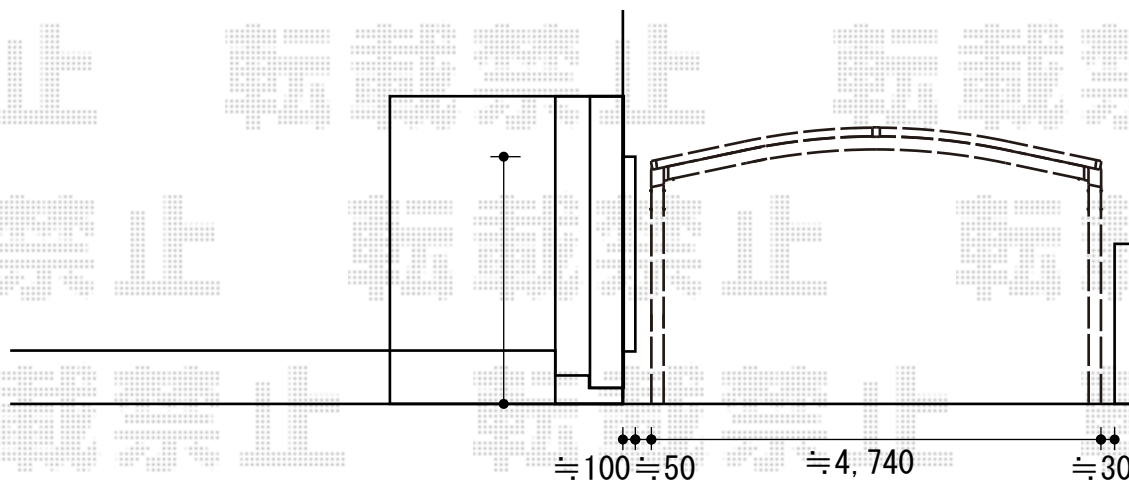

レイナツインポートグラン 積雪～20cm対応 施工概略図

YKK AP レイナツインポートグラン 積雪～20cm対応
 幅=4,801mm
 奥行=5,052mm
 色：プラチナステン
 屋根材：熱線遮断ポリカーボネート（アースブルーマット調）
 柱仕様：ハイルーフ柱仕様（有効高 約2,355mm）

担当者	酒井
-----	----