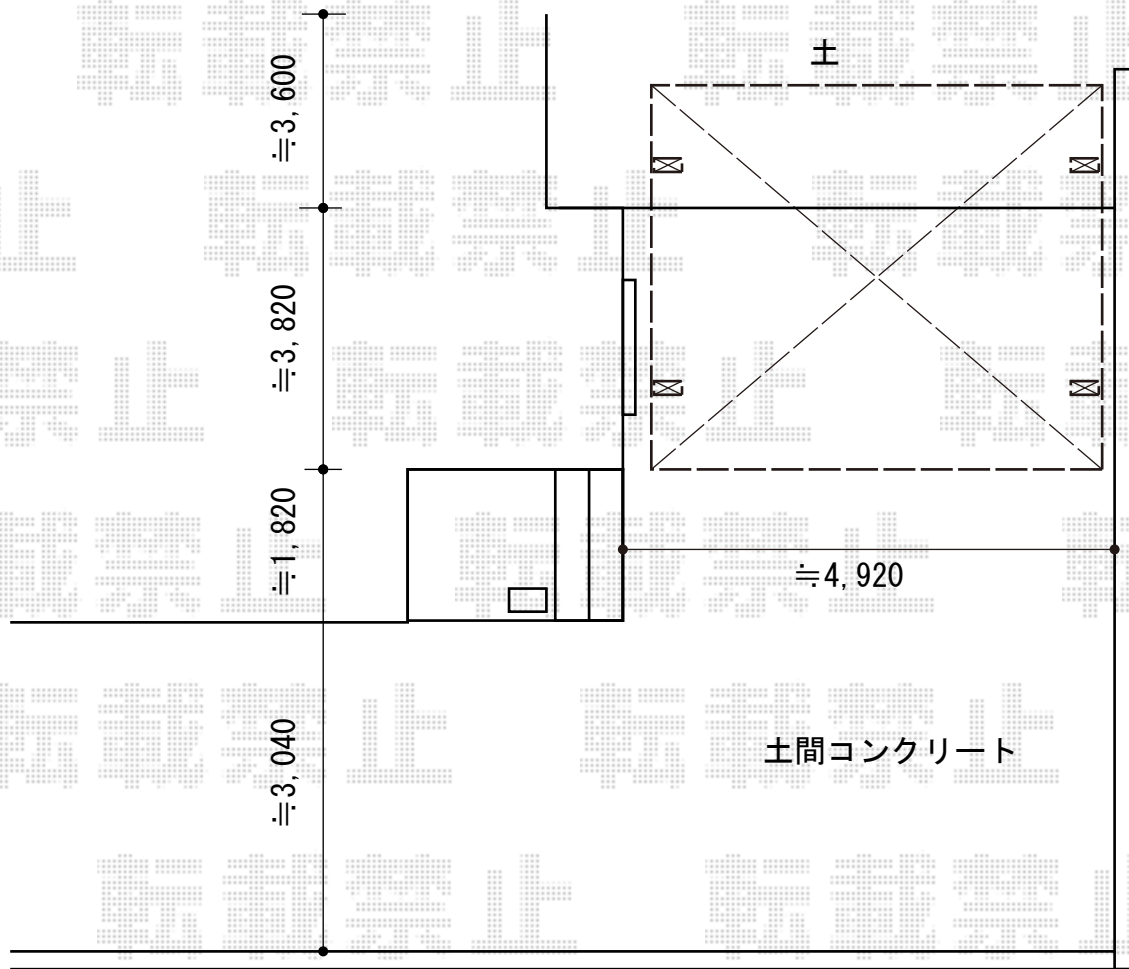

レイナツインポートグラン 積雪～20cm対応 施工概略図

YKK AP レイナツインポートグラン 積雪～20cm対応
 幅=4,801mm
 奥行=5,052mm
 色：プラチナステン
 屋根材：熱線遮断ポリカーボネート（アースブルーマット調）
 柱仕様：ハイルーフ柱仕様（有効高 約2,355mm）

担当者	酒井
-----	----