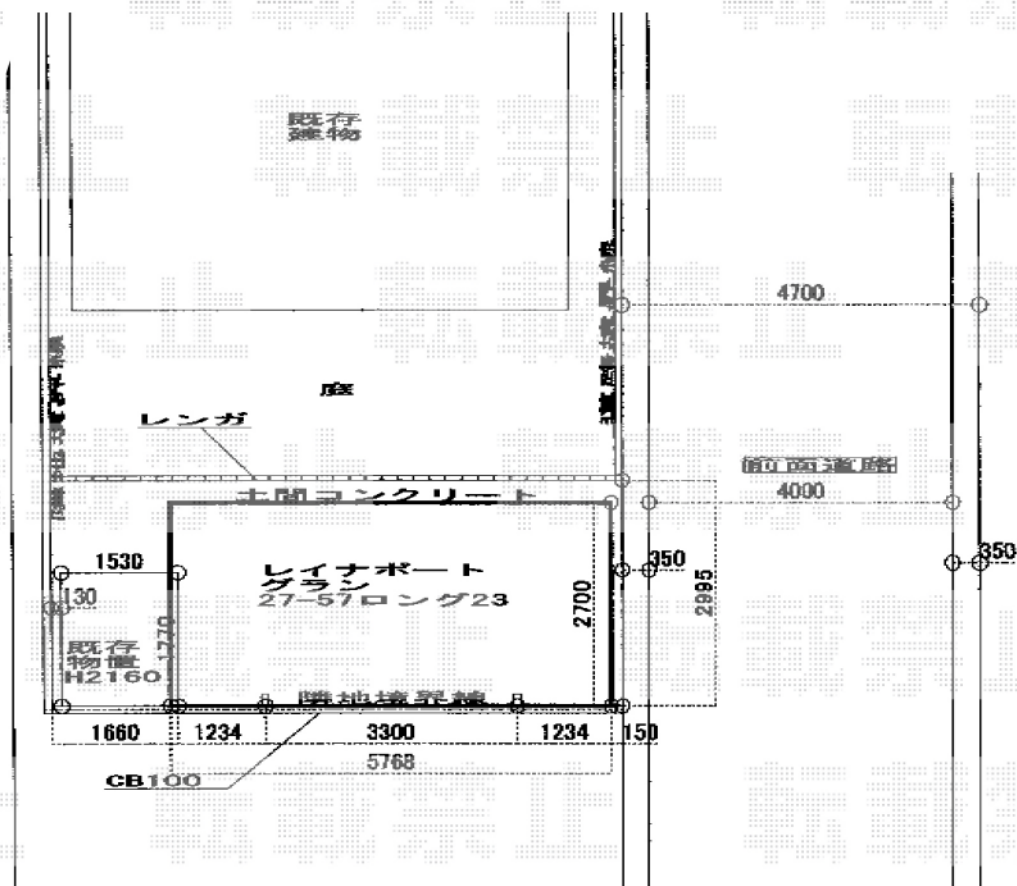

カーポート 施工概略図

YKK AP レイナポートグラン積雪～20cm対応  
 幅=2,700mm  
 奥行=5,768mm  
 色：プラチナステン  
 屋根材：熱線遮断ポリカーボネート(トーマイマット)  
 柱仕様：ハイルーフ柱仕様(有効高 約2,350mm)

担当者

酒井