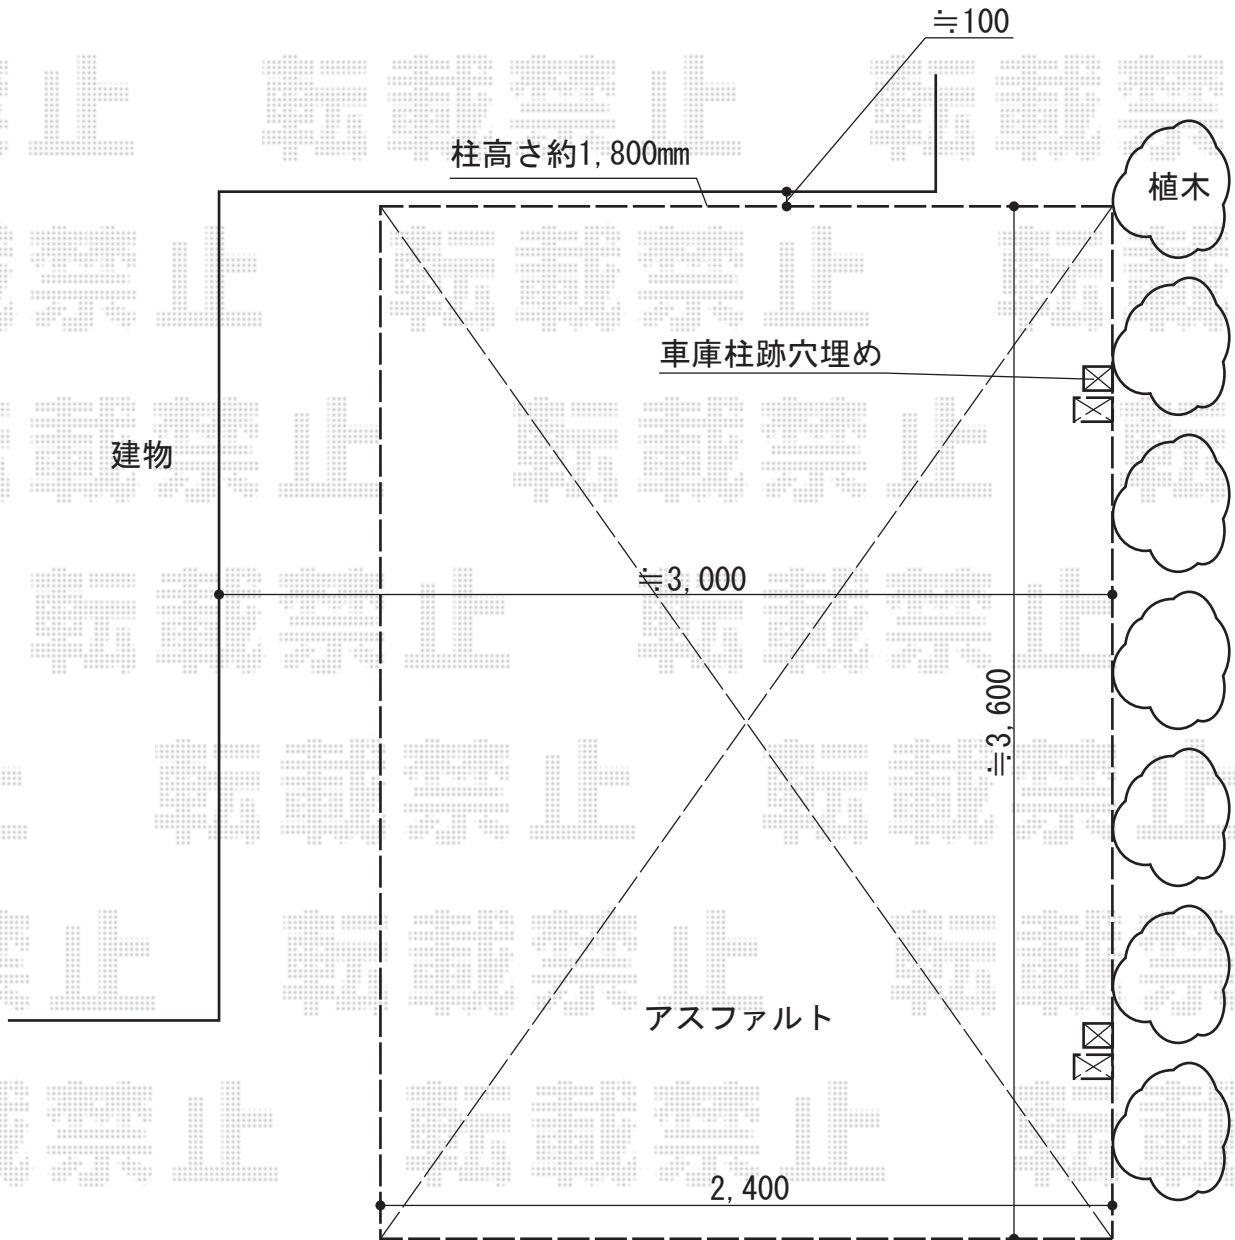

カーポート 施工概略図

※玄関庇から100mm程度離して設置する場合

※柱位置は【仮】と致します。

担当者

酒井