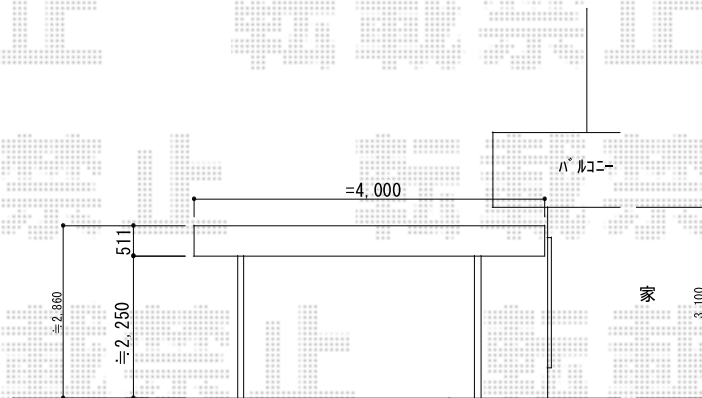

# カーポート 施工概略図

平面図

Value Select プレシオスポート 積雪～20cm対応  
 幅= 2,700mm  
 奥行= 5,052mm  
 色： ノーブルステン  
 屋根材： ポリカーボネート（スカイブルー）  
 柱仕様： ハイルーフ柱仕様（有効高 約2,250mm）

Value Select 収納式物干しセット2型 2本入  
 色： ノーブルステン  
 数量： 1セット

側面図

立面図